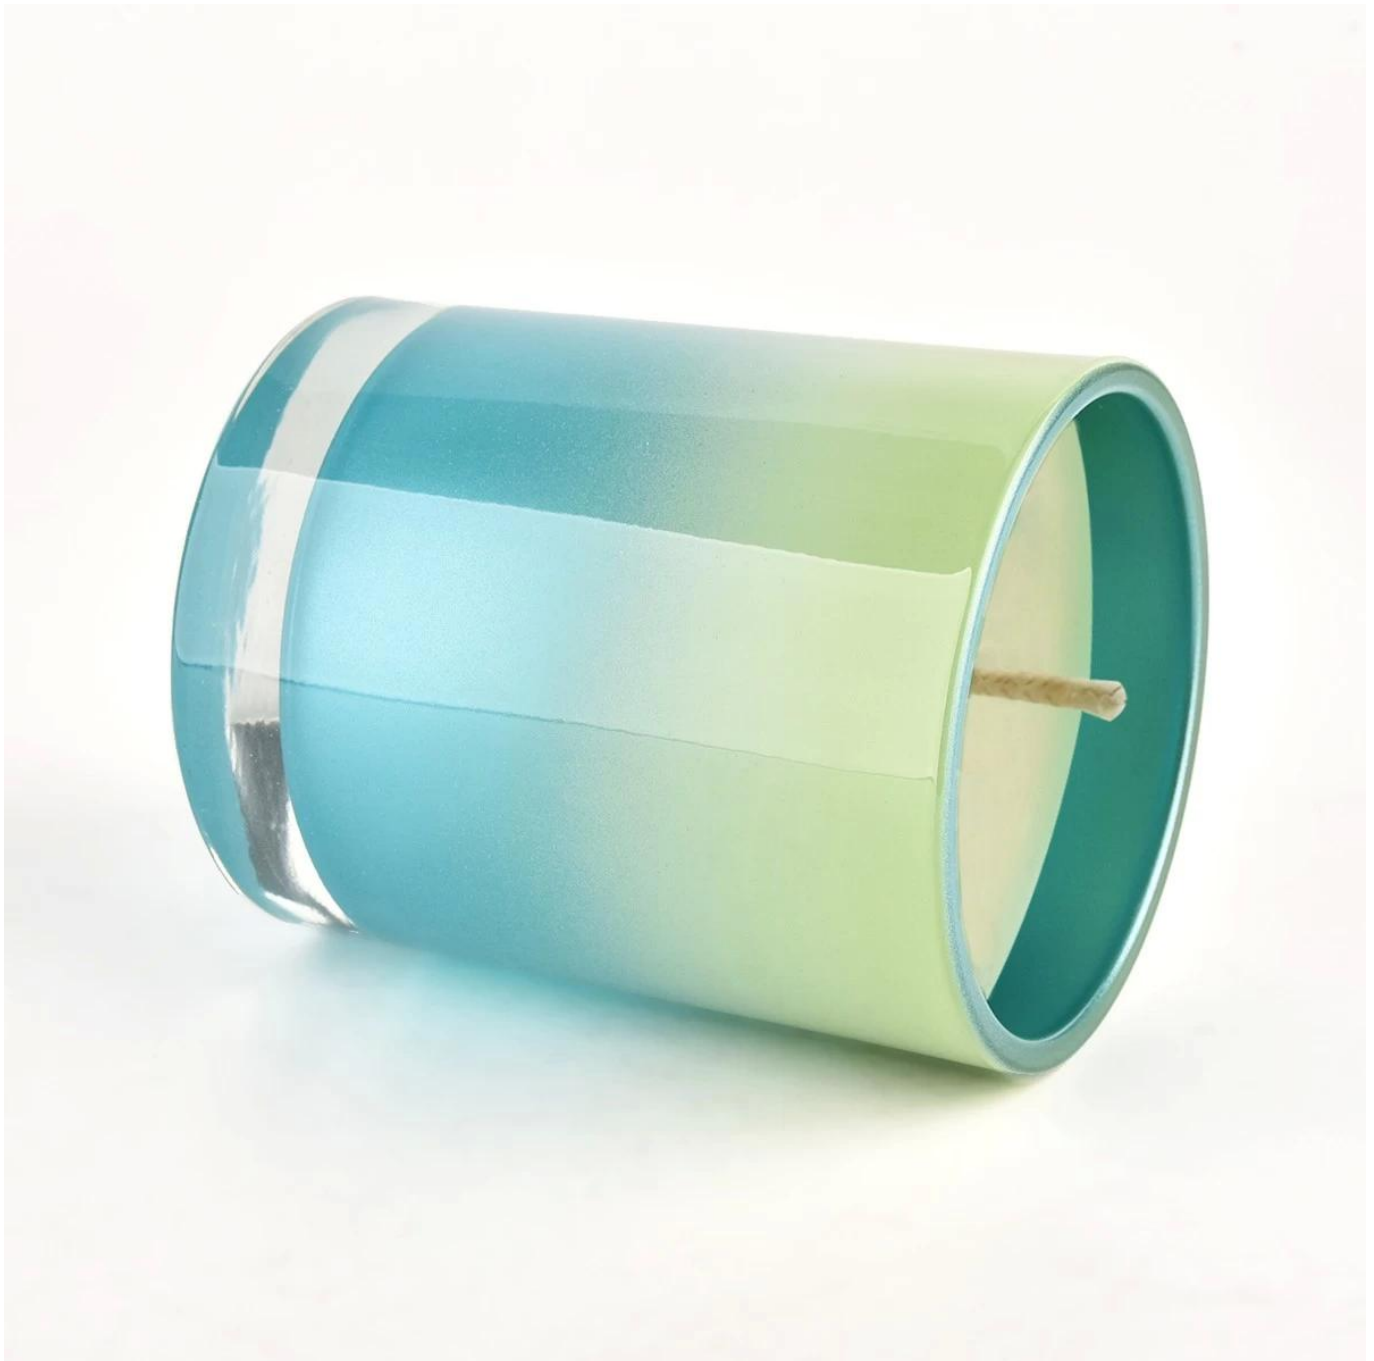

Taikymas:

Dekoratyvinė vakarienė bare ar bare

. Tinka šeimoms, viešbučiams ar sodams

. Ypatinga dovana mylimajam

. Bet kokia dekoravimo galimybė