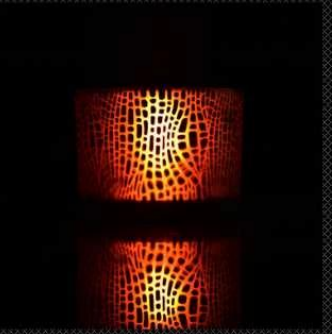

Product Details

14oz stikla sveču burkas smaržu svecēm

Lietas numurs.	SGS16011088
Materiāls	augstas baltas stikla svečturi
amatniecība	presēti ar mašīnu izgatavoti stikla sveču turētāji
Parauga laiks	1. 5 dienas, ja ir stikla forma un izmērs 2. 15 dienas, ja jums nepieciešams jaunu formu un izmēru stikls
Iepakojums	Parastais iepakojums, 4 gabali iekšējā kastē, 48 gabali kastē
Produkta ietilpība	500 000 ~ 1 000 000 gabali mēnesī
Piegādes laiks	35 dienu laikā pēc paraugu ņemšanas un pasūtījuma apstiprināšanas
Maksājuma nosacījumi	30% depozīts ar T / T iepriekš un atlikums pret B / L kopiju
Piegāde	Pieņemams pa jūru, pa gaisu, ar ekspress un sūtījumu starpniecību
Produkta īpašības	1. Mājas rotājumu stikla sveču burka no augstas kvalitātes 2. Piemērots lietošanai viesnīcā, mājās utt. 3. Izpildiet ASTM testu
Jūsu izvēlei	1. Dažādi dizaini un izmēri izvēlei 2. Jebkuras krāsas krāsots, vēss, apšuvums, lāzera modelis 3. Īpašs iepakojums kā saraušanās plēve, krāsaina dāvanu kastīte, balta dāvanu kastīte utt. 4. Mēs esam ekskluzīvs kvalitātes kontroles darbinieks 5. Mums ir profesionāla darbnīca un noliktava, lai nodrošinātu piegādes laiku

Šī stikla sveču turētāju rotājums ir lāzera gravēšanas raksts un krāsaina krāsa stikla iekšpusē un matēta ārpusē. Tas var būt jūsu pašu modelis vai krāsas pēc jūsu pieprasījuma.

Šis izmērs ir parastās klasiskās stikla sveču turētāji tirgū, ka mums ir normāls krājumu daudzums nelielam pasūtījumam. Jūs varētu darīt dažādas krāsas noteiktā daudzumā.

Product size

Top dia: 110MM
Bottom dia: 104MM
Height: 80MM

Zemāk ir krāsas un modeļi, ko mēs esam darījuši iepriekš, ko jūs domājat par šo apdari?

PS:

Sunny Glassware had applied the patent for our own designs, they are protected by copyright and not allowed to show any other vendors to quote or copy.