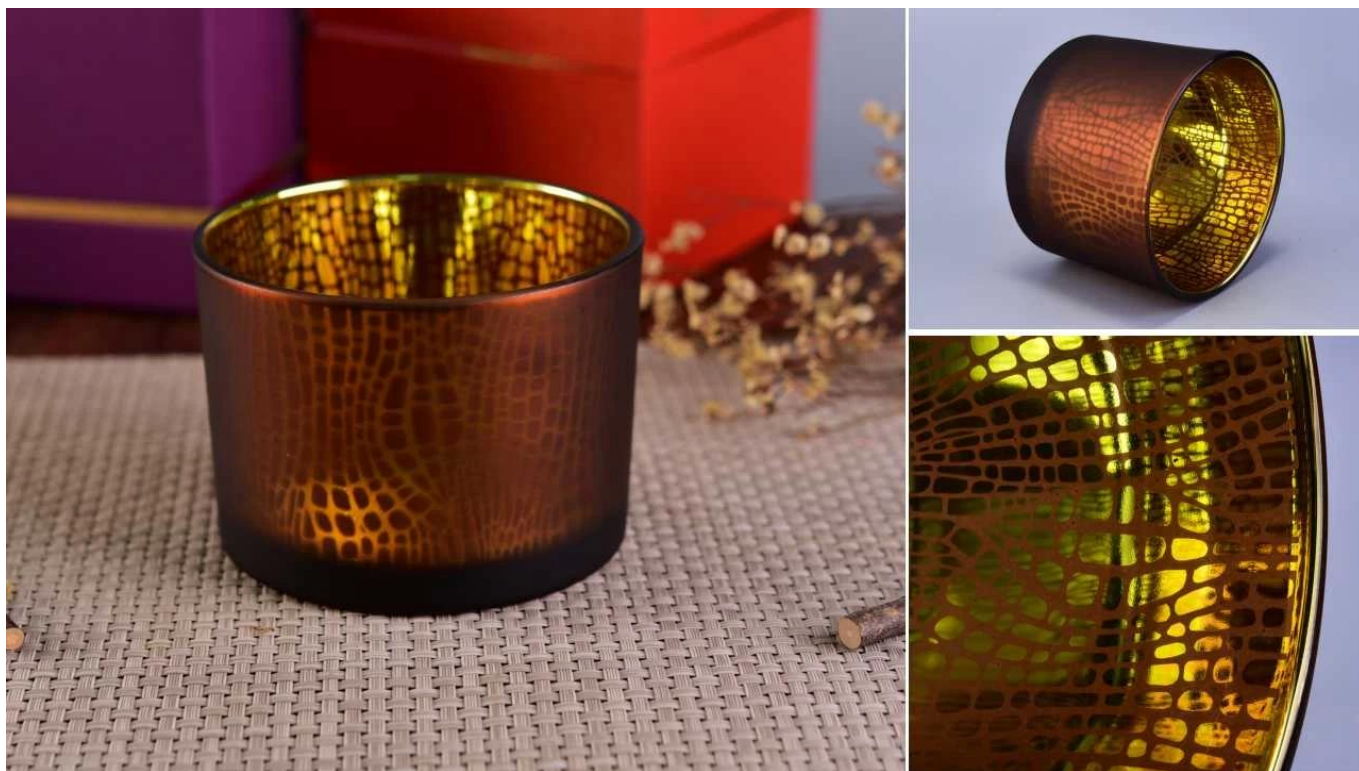

Šis izmērs ir parastās klasiskās stikla sveču turētāji tirgū, ka mums ir normāls krājumu daudzums nelielam pasūtījumam. Jūs varētu darīt dažādas krāsas noteiktā daudzumā.

Product size

Top dia: 110MM
Bottom dia: 104MM
Height: 80MM

Zemāk ir krāsas un modeļi, ko mēs esam darījuši iepriekš, ko jūs domājat par šo apdari?