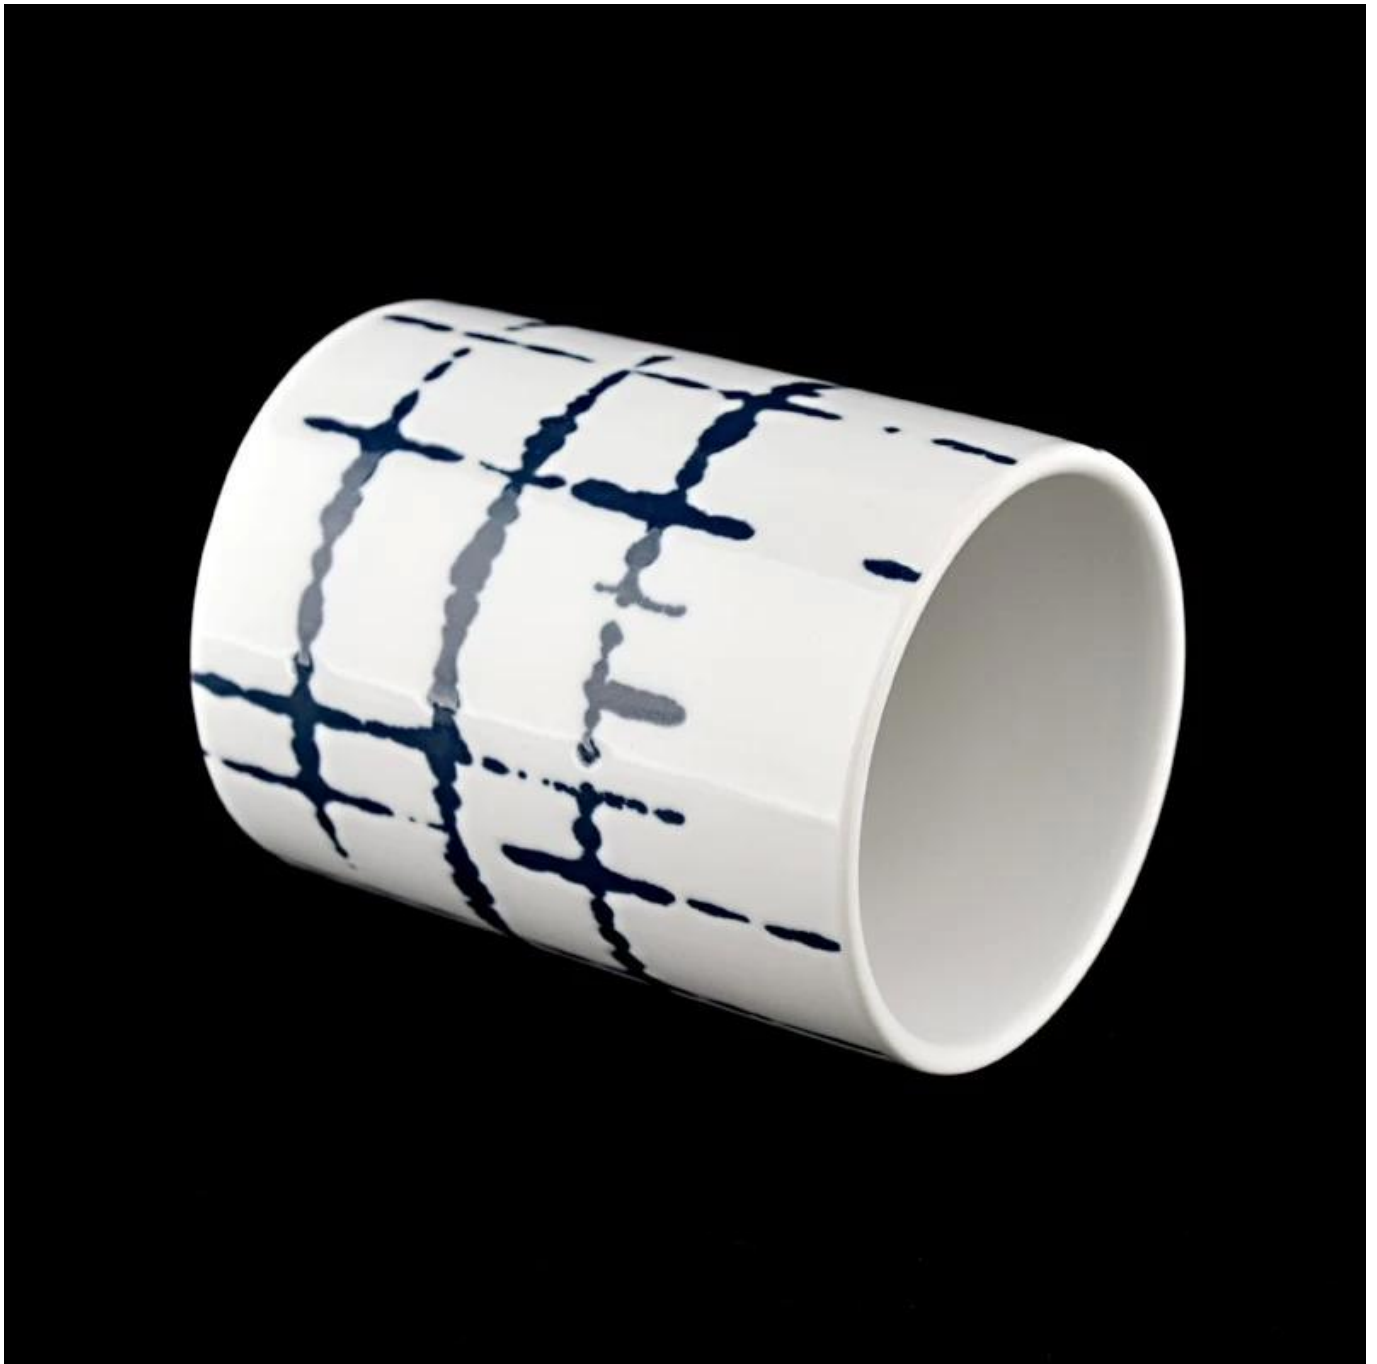

Neuztraucieties par nevēlamām smaržām savās mājās vai jebkurā norises vietā, izmantojot sveci, kas praktiski neizdala smaku, lai izvairītos no traucējošām smakām un alerģiskām reakcijām.

Perfekta Dekorācija

elicate stikla votive sveču turētāji var tikt izmantoti kāzās, Valentīna dienā, Ziemassvētkos, Pateicības dienā, Helovīnā, gadadienā

Viņi [keramikas betona sveču burkas](#) izveidojiet jaukas piemiņas lietas, ko dāvināt viesiem kāzās, bērnu svinībās un citos pasākumos. Tie ir arī lieliskas dāvanas dzimšanas dienā, brīvdienās un mājas iekārtošanā!

[Saulaini stikla trauki](#) piedāvājam dažādus sveču burku dekorus, piemēram, krāsu