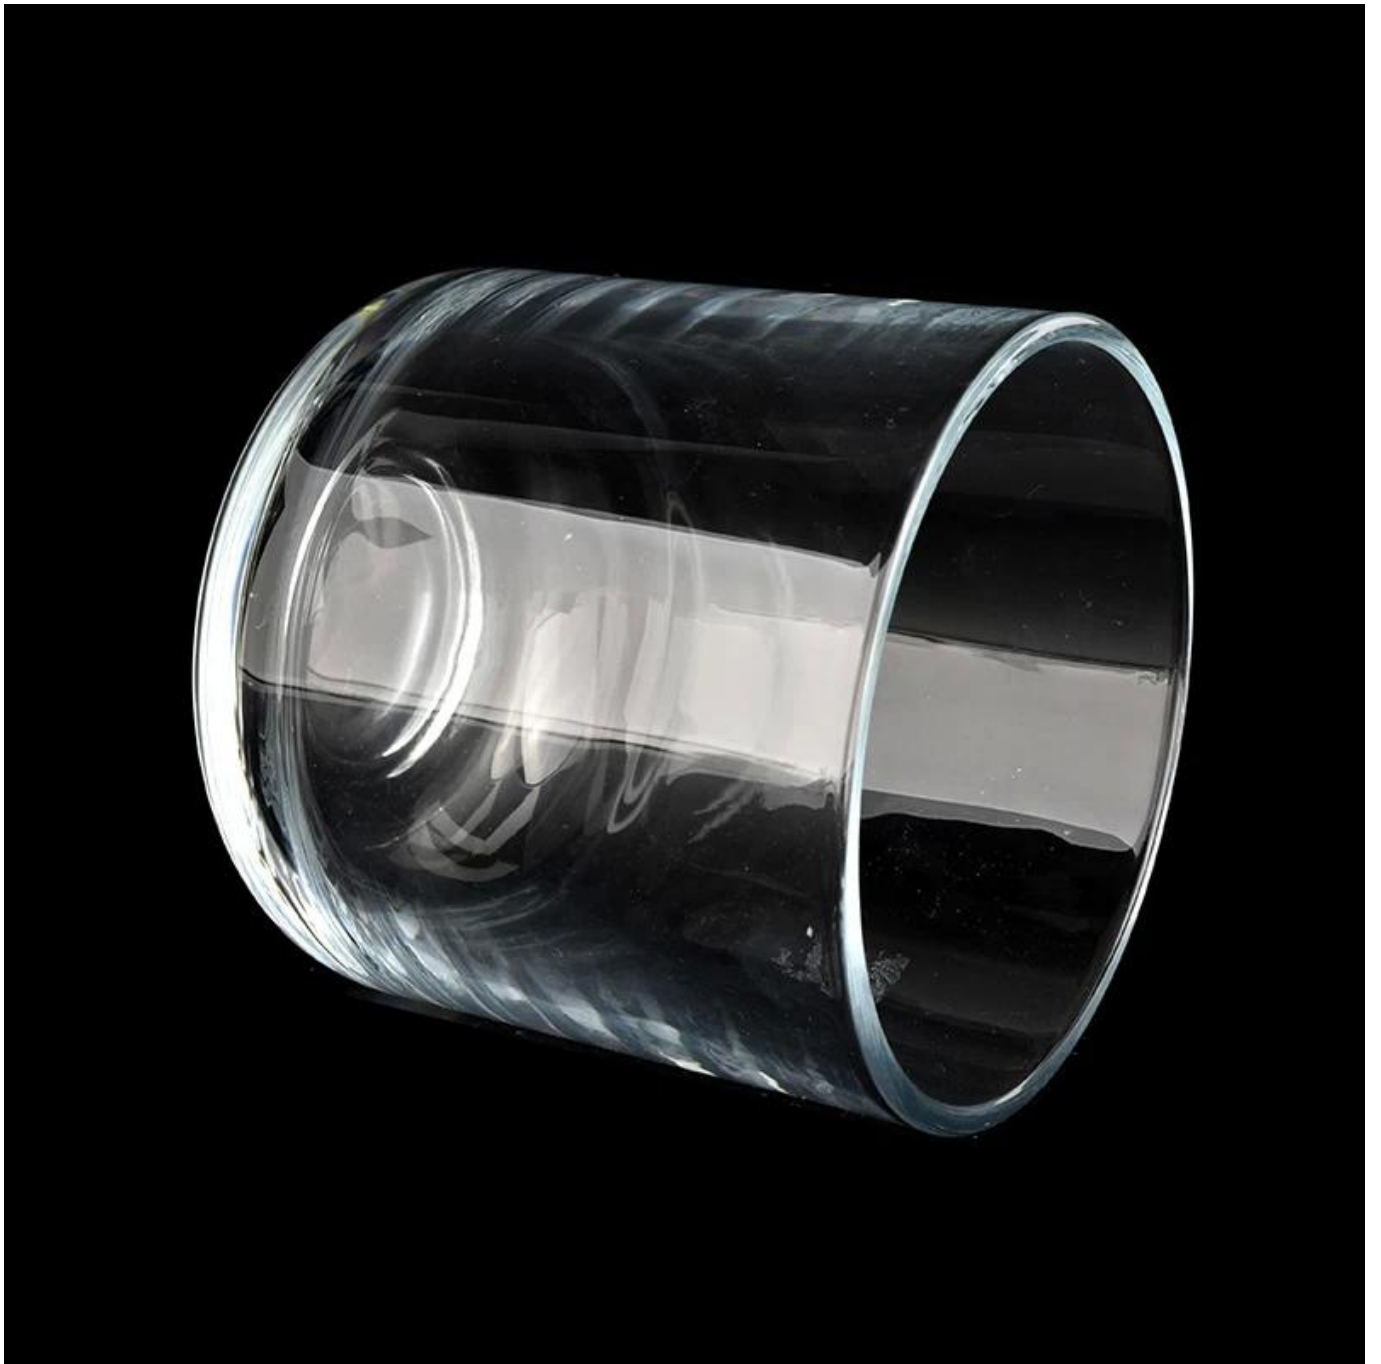

Produkta apraksts

**produkta
nosaukums**

[Saulaini stikla trauki](#) blue white fleck 500ml tukšas sveču burkas sveču izgatavošanai

Parauga laiks	1. 5 dienas, ja ir stikla forma un izmērs 2. 15 dienas, ja nepieciešams jaunas formas un izmēra stikls
Iepakojšana	Normāls iepakojums, individuāla dāvanu kaste, PVC kaste, logu kaste, krāsu kaste, balta kaste utt
Piegādes laiks	35 dienu laikā pēc parauga un pasūtījuma apstiprināšanas
Maksājuma termiņš	30% depozīts ar T/T iepriekš un atlikums pret B/L kopiju
Sūtījums	Pa jūru, pa gaisu, ar Express un jūsu kuģniecības aģents ir pieņemams
Lietošanas gadījums	Mājas dekorēšana, kāzu dekorēšana, kāzu labvēlība, dekorācijas uzlabošana,