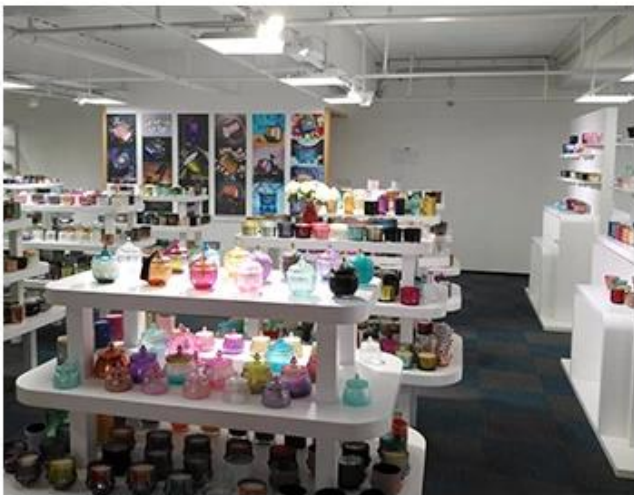

Wooden case

Office & Sample Room

Mēs iegādājāmies starptautisku biroju 1800 kvadrātmetru platībā Šeņdženā.

Istabas displeja paraugs

Meiyang Glass nodrošina ne tikai **Shenzhen paraugu telpā ir 5000 gab** Plašs iespēju klāsts. Viņš ieguva lielu karti [Klientu atsauksmes](#). Laipni lūdzam Shenzhen birojā! Attēls ir šāds **Tikai daļa no mūsu dizaina sveču turētājiem** Laipni lūdzam Shenzhen birojā, lai atrastu savu iecienītāko, tas sagādās jums daudz pārsteigumu, jo Ķīnā ir grūti atrast šādu citu piegādātāju.

SAMPLE ROOM

There are more than 5000 products in
sample room of Sunny Glassware
for your reference. No second Co. in China!

Factory Show

Zemāk ir attēloti galvenie tiešsaistes darījumi. Plašāku informāciju par rūpnīcu skatiet: [Rūpnīcas tūre](#)