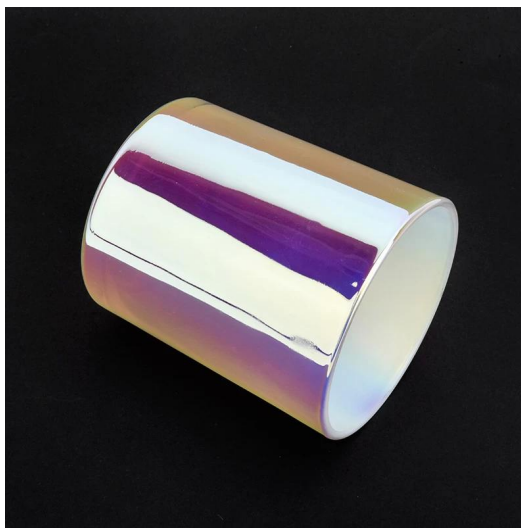

Ceremonijas dizaina izpratne

- . Projektējis godalgots profesionālis SG
- . Saņēmis ļoti apbrīnojamu NEST aromātu
- . Drauga vai biznesa attiecību dāvana
- . Atpūta un romantiska dzīve