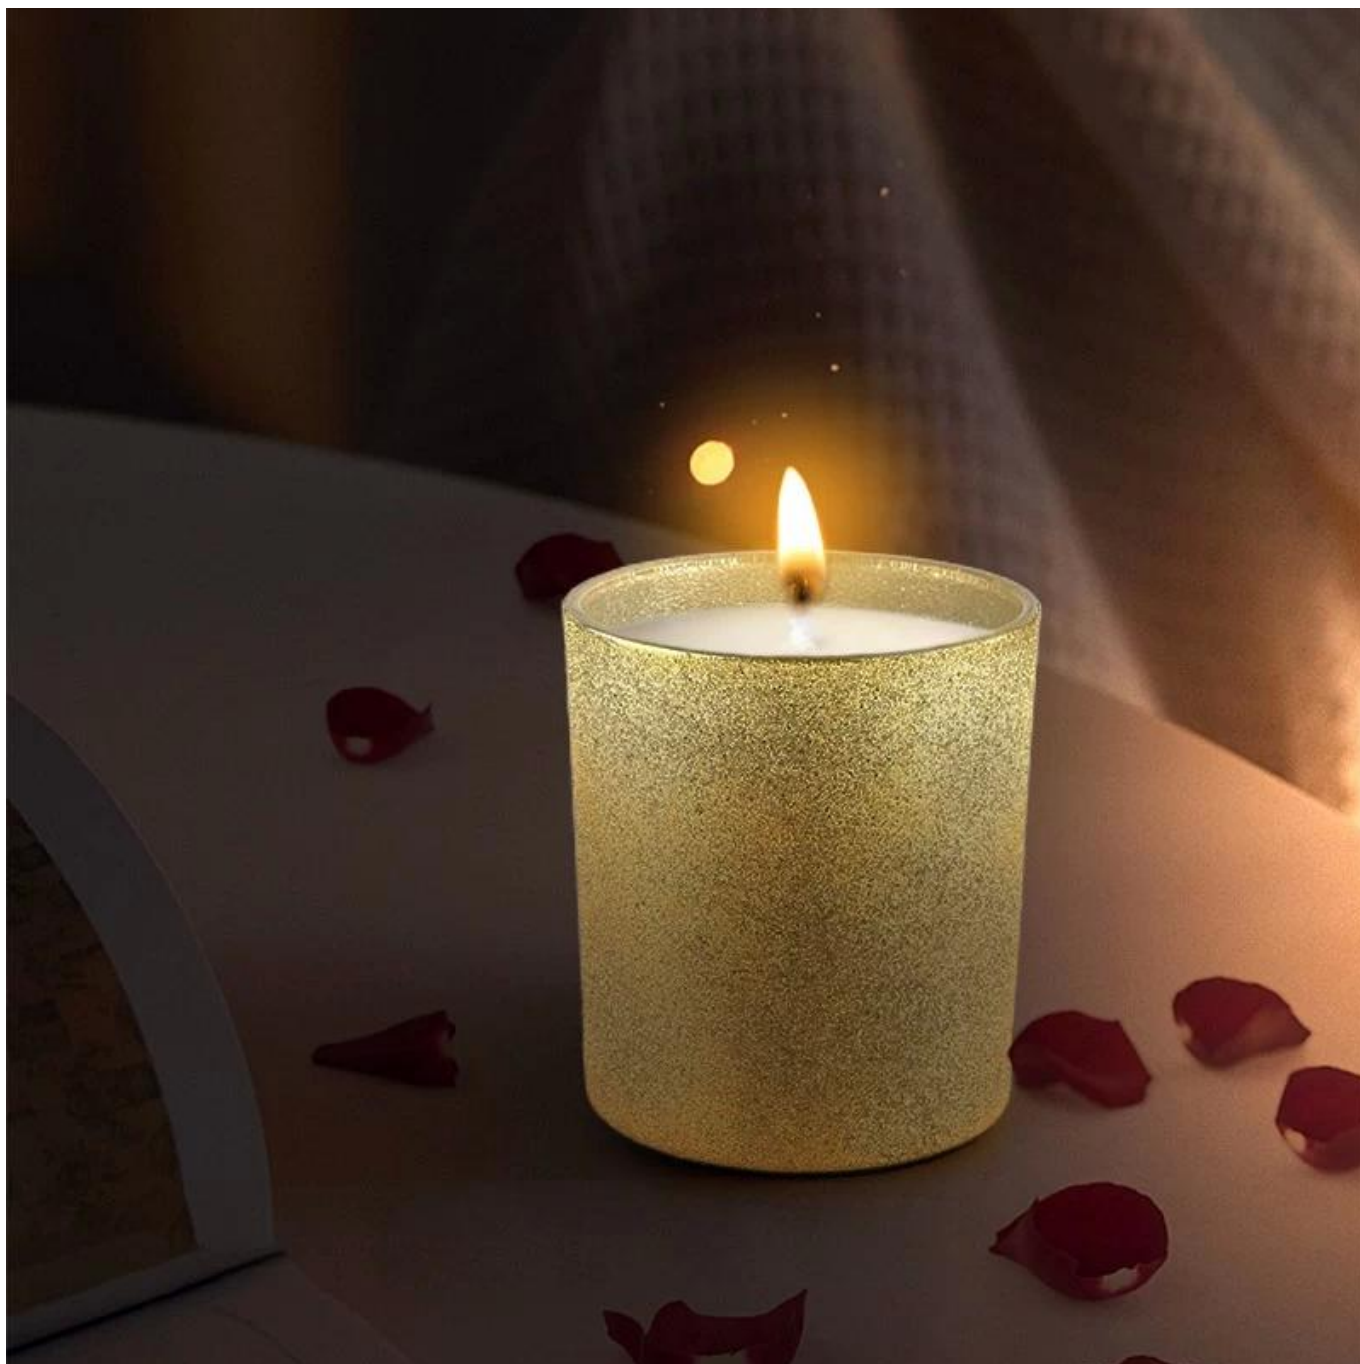

[Saulaini stikla trauki](#) šīs daudzpusīgās votive sveces var izmantot daudzos dažādos veidos, piemēram, kāzās, mājas dekorācijās, āra ballīšu dekorācijās, restorānos, romantiskā gaisotnē, DIY dekorēšanā, dzimšanas dienās un daudz ko citu. Un arī tas ir lieliski piemērots ārkārtas lietošanai elektrības padeves pārtraukumos.

Luksusa dizains ar dažādu apdari, lieliski piemērots jūsu DIY svecēm kā pārsteigta aromātiska sveces dāvana, kas izsaka greznus sezonas sveicienus.

Ienesiet savās mājās sulīgu un skaistu aptiekas aromātu ar mūsu skaisto [stikla sveču burkas](#). Izmantojiet savās mājās kā dekoratīvu mājas smaržu iepakojuma konteineru.

[Saulaini stikla trauki](#) piedāvājam dažādus sveču burku dekorus, piemēram, krāsu