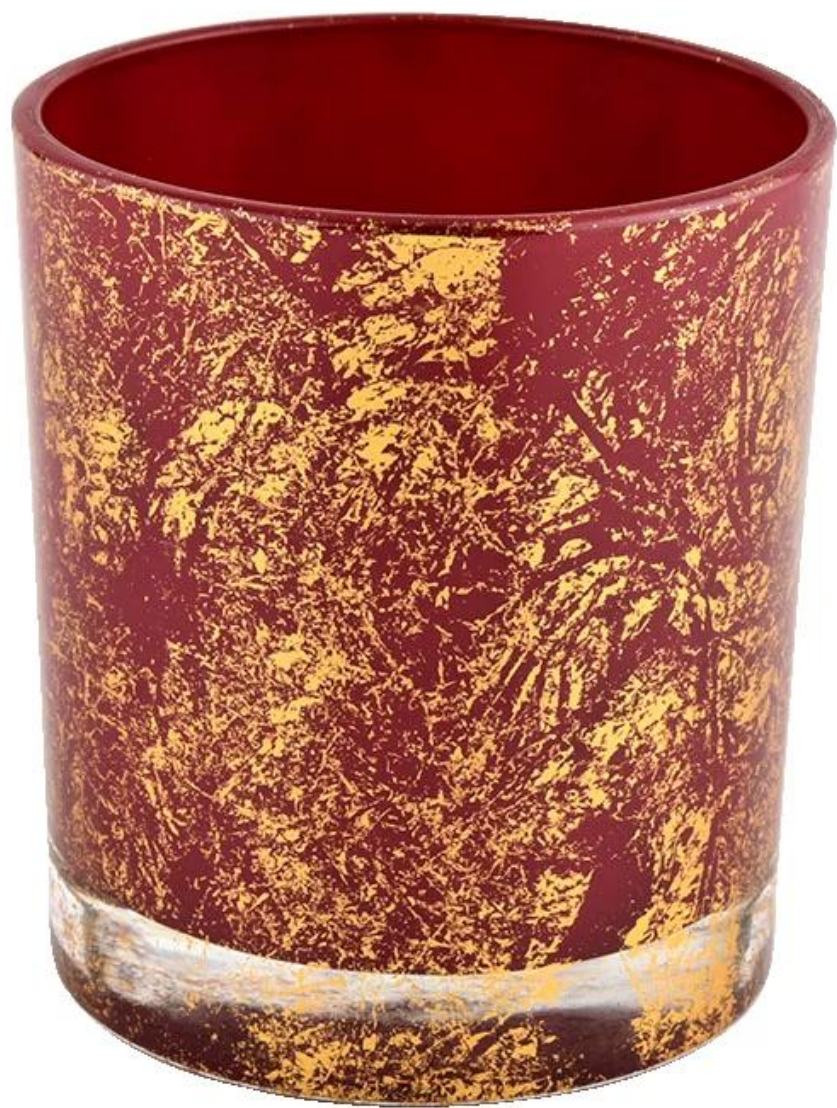

Pielāgotas augstas kvalitātes zelta apdrukas putekļu un sarkanā stikla sveču burkas

Kāpēc izvēlēties [Saulaini stikla trauki](#)

- Vislielākā nodošanās dizainam, nekad nesaspiežot kvalitāti
- [Saulaini stikla trauki](#) stingri aizsargā jūsu klientu dizainus, visi jaunizveidotie priekšmeti no mums nav tikuši kopēti trīs gadus.
- Saulaini stikla trauki galvenā uzmanība tiek pievērsta produktu kvalitātei. [Saulaini stikla trauki](#) savulaik nojauca 80 000 stikla trauku ar tikko pamanāmu plankumu.

Mērs	Preces Nr.: SGHL21112615 Augšējais diametrs: 80 mm Apakšējais diametrs: 74 mm Augstums: 90mm Svars: 303g Tilpums: 290 ml
Iepakojšana	Normāls iepakojums, individuāla dāvanu kaste, PVC kaste, logu kaste, krāsu kaste, balta kaste utt
Piegādes laiks	35 dienu laikā pēc parauga un pasūtījuma apstiprināšanas
Maksājuma termiņš	30% depozīts ar T/T iepriekš un atlikums pret B/L kopiju
Sūtījums	Pa jūru, pa gaisu, ar Express un jūsu kuģniecības aģents ir pieņemams
Lietošanas gadījums	Mājas dekorēšana, kāzu dekorēšana, kāzu labvēlība, dekorācijas uzlabošana,