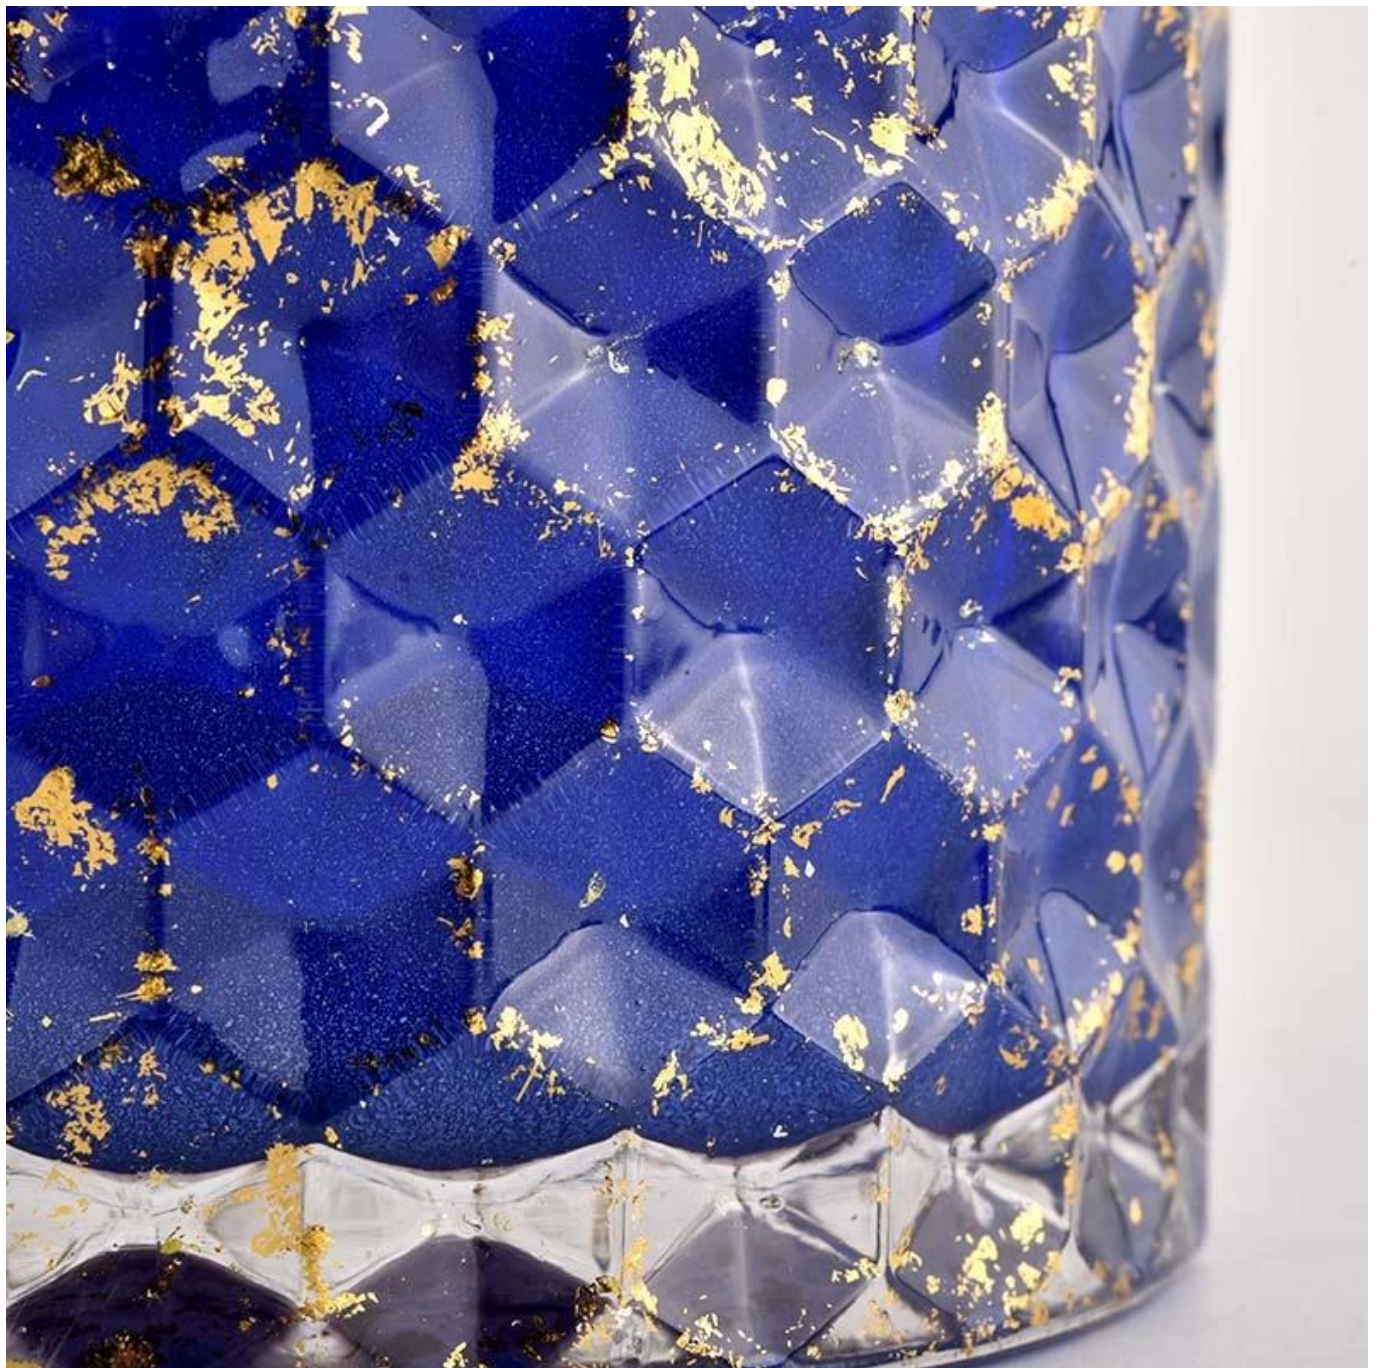

80% Candle Jars Exclusive Supplier

including Nest Fragrance
Candle Lite, UGG etc
popular brands

Produkta apraksts

produkta nosaukums	Pielāgota markējuma zila stikla mirdzoša stikla svečturi mājas dekorēšanas sveču burka ar vākiem
Parauga laiks	1. 5 dienas, ja ir stikla forma un izmērs 2. 15 dienas, ja nepieciešams jaunas formas un izmēra stikls
Mērs	Preces Nr.: SGHL21112601 Augšējais diametrs: 99 mm Apakšējais diametrs: 99 mm Augstums: 90mm Tilpums: 440 ml Svars: 525g
Iepakojšana	Normāls iepakojums, individuāla dāvanu kaste, PVC kaste, logu kaste, krāsu kaste, balta kaste utt
Piegādes laiks	35 dienu laikā pēc parauga un pasūtījuma apstiprināšanas
Maksājuma termiņš	30% depozīts ar T/T iepriekš un atlikums pret B/L kopiju
Sūtījums	Pa jūru, pa gaisu, ar Express un jūsu kuģniecības aģents ir pieņemams
Lietošanas gadījums	Mājas dekorēšana, kāzu dekorēšana, kāzu labvēlība, dekorācijas uzlabošana,