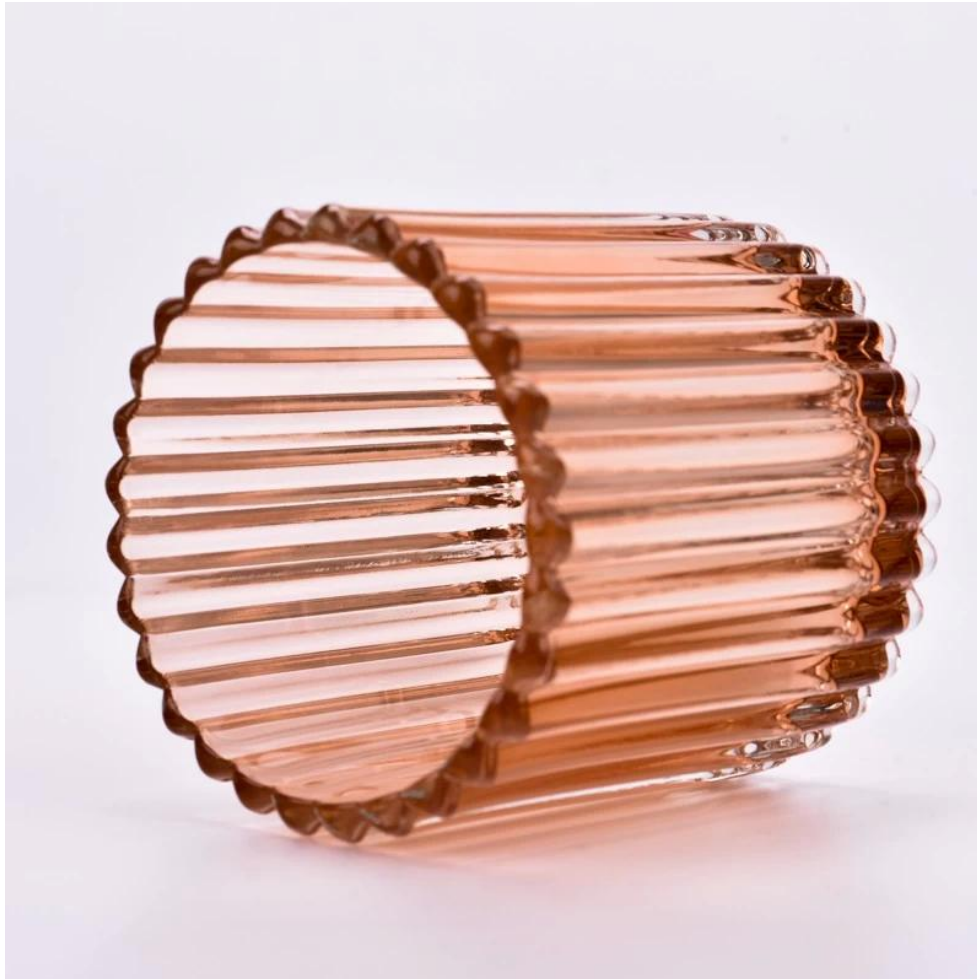

Saulaini stikla trauki ne tikai ražo OEM / ODM pasūtījumus, bet arī palīdz daudziem zīmoliem sākt no produkta koncepcijas.

kāpēc izvēlēties sauli?

Galvenā priekšrocība

Koncentrējieties uz luksusa dizainu

Apmēram 80% amerikāņu smaržu zīmolu piegādātāju

. AQL plus 6 stingri stingri QC testa standarti

. Uzturiet kvalitāti un paraugus un lielapjoma produktus