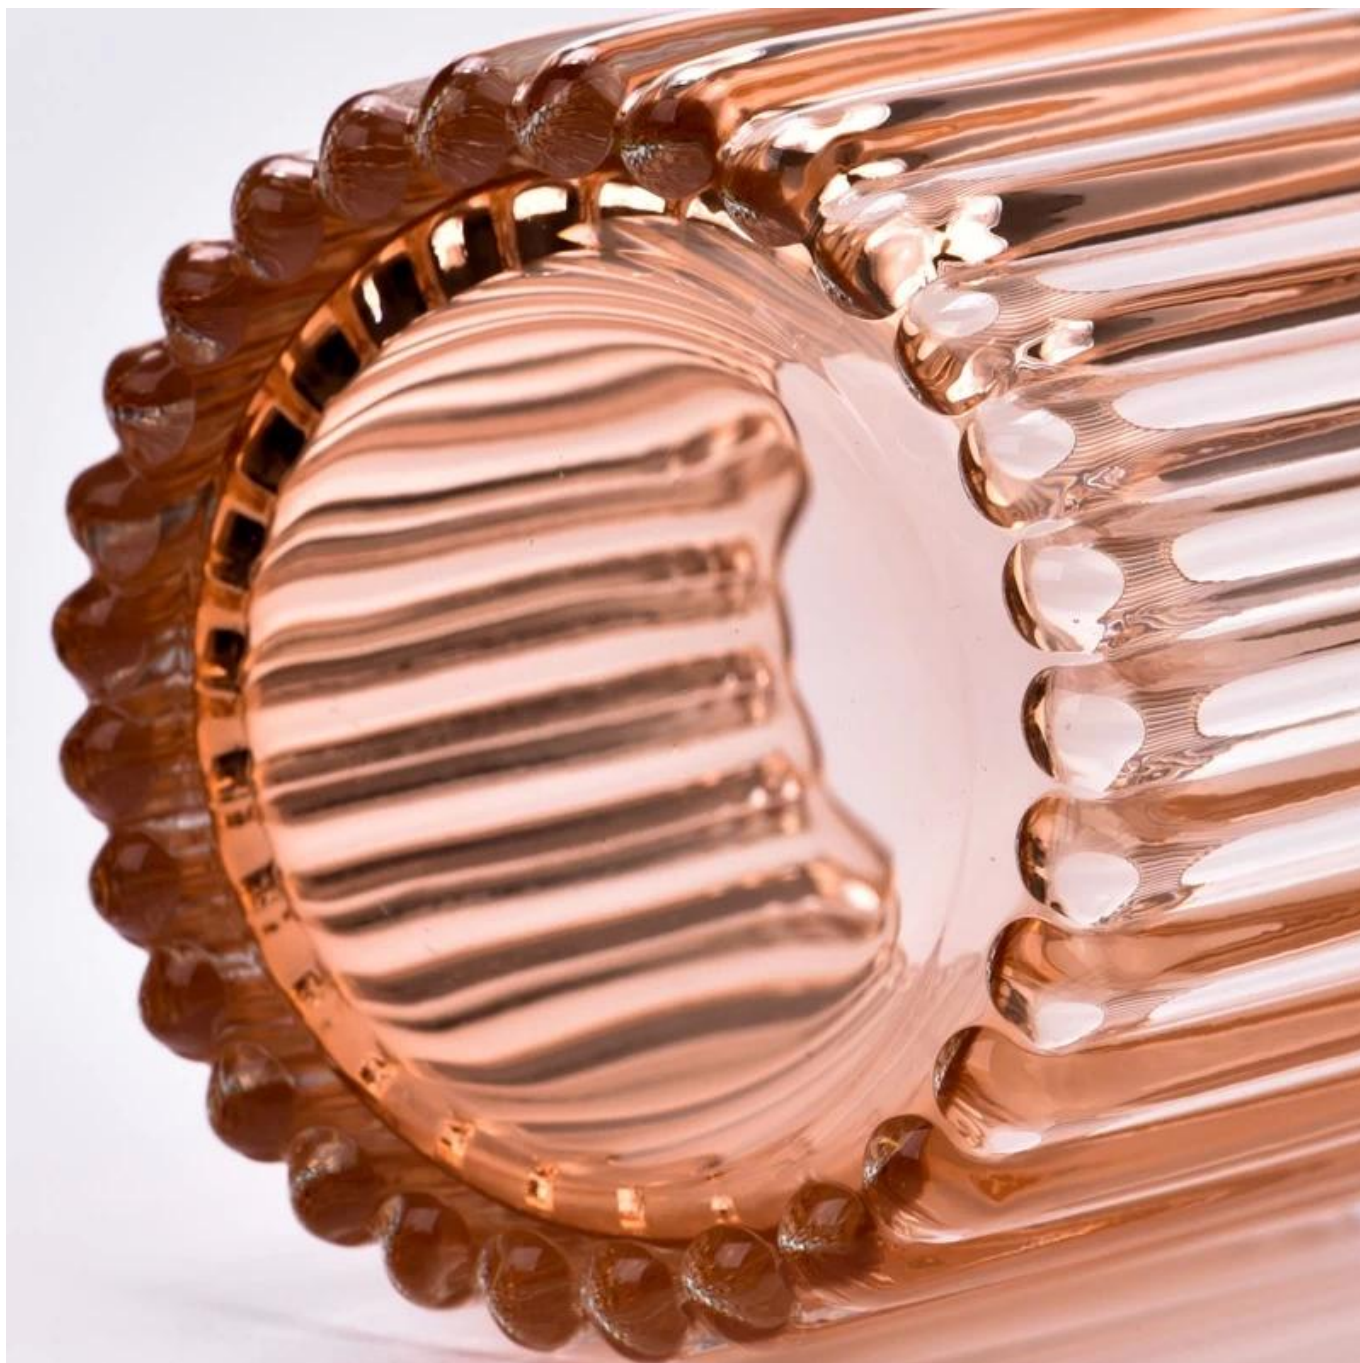

Pielietojums:

Dekoratīvas vakariņas bārā vai bārā

- . Piemērots ģimenēm, viesnīcām vai dārziem
- . Īpaša dāvana mīlotajam

- . Jebkura dekorēšanas iespēja