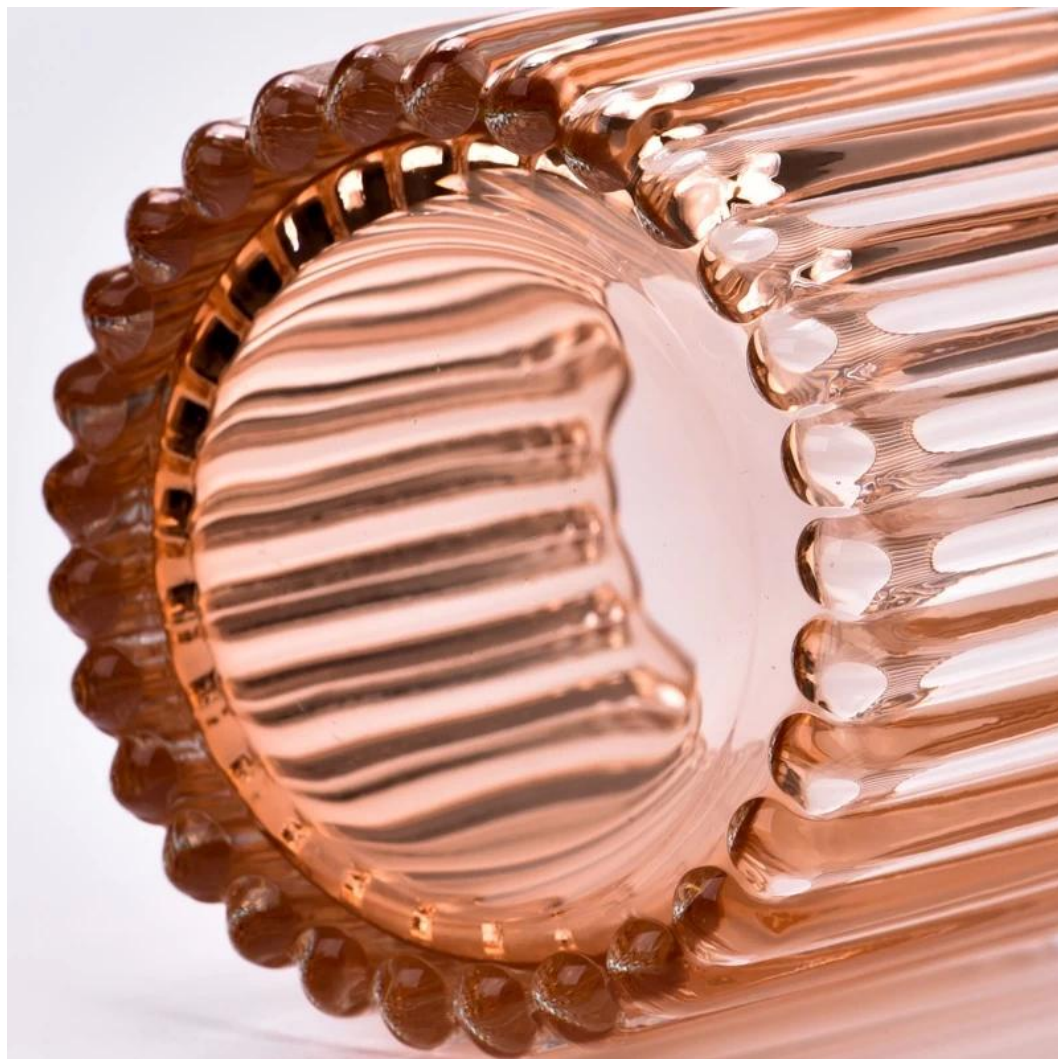

Preces Nr. :
SGCX23042728
Augšējais diametrs: 89
mm
Apakšējais diametrs: 84
mm
Augstums: 90mm
Svars: 360g
Tilpums: 338 ml
Moq: 5000 gab

Mēs tulkojam jūsu idejas
valodā radošs garšvielu
produktus, pārdodam
paši vietējā tirgū.