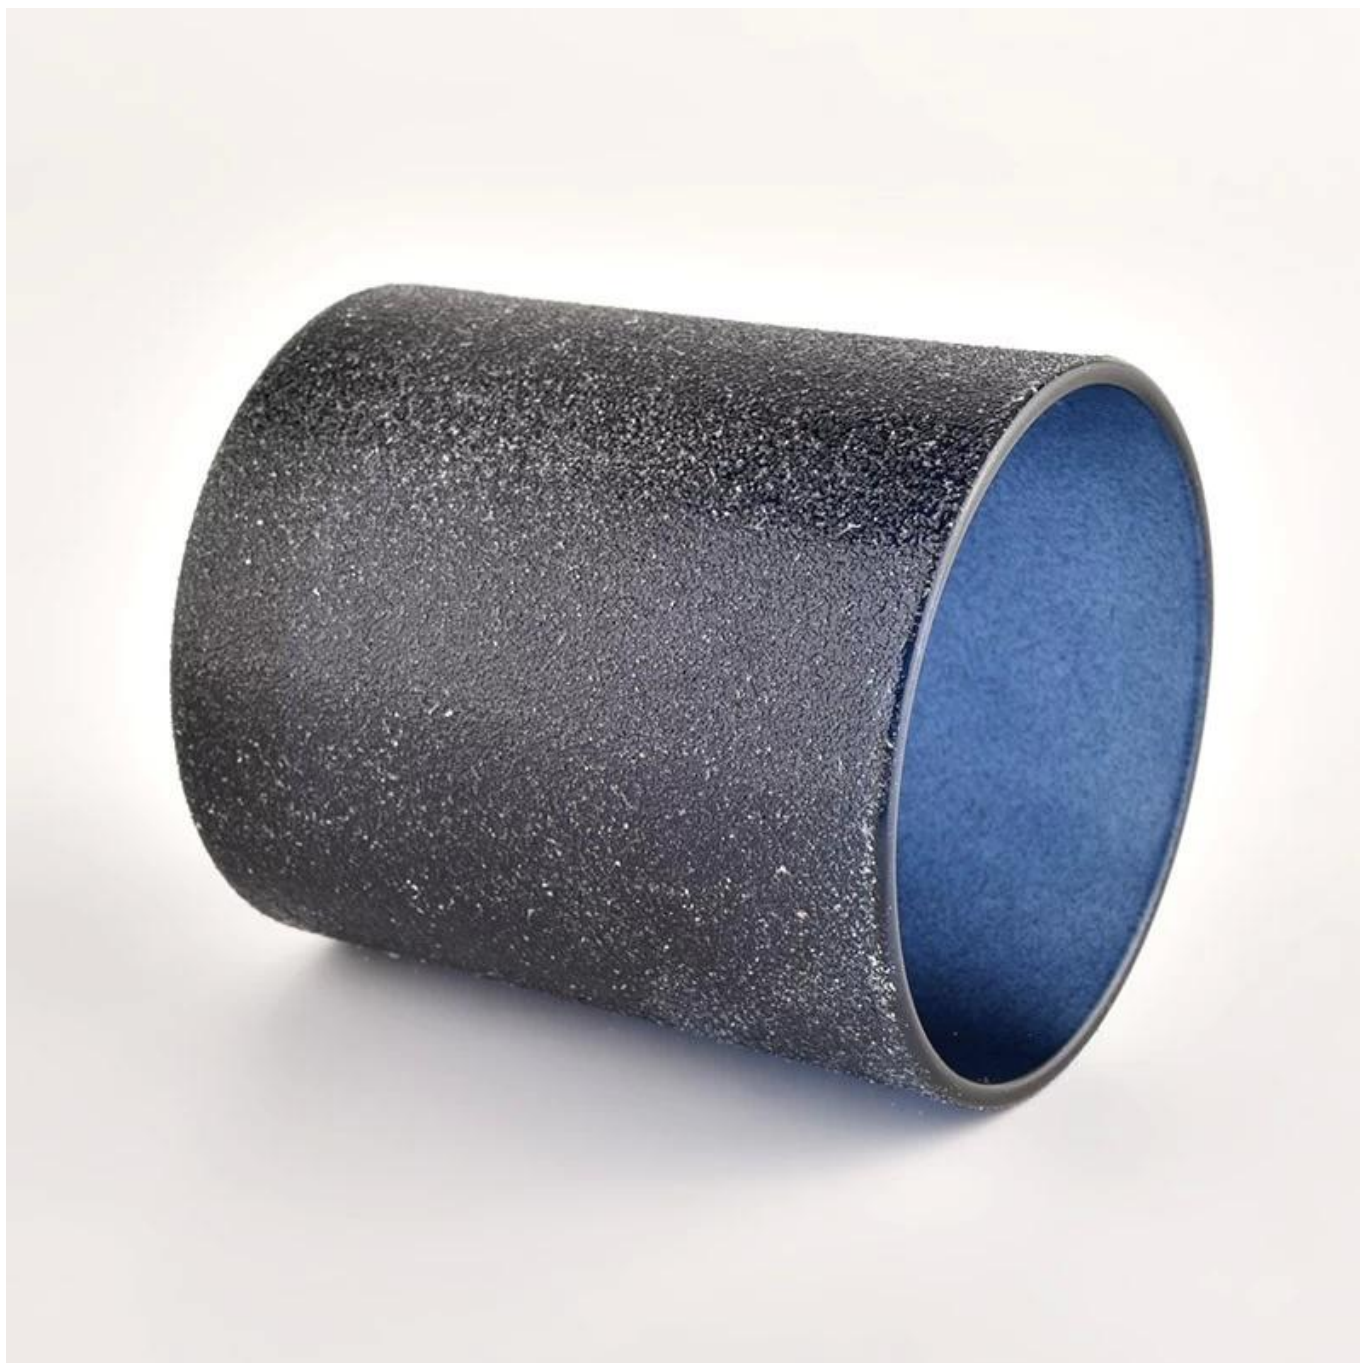

Produkta apraksts

produkta nosaukums	Pielāgojiet tukšu melnu matētu sveču turētāju dekoru
Parauga laiks	1. 5 dienas, ja ir stikla forma un izmērs 2. 15 dienas, ja nepieciešams jaunas formas un izmēra stikls
Mērs	Preces Nr.:SGHL21121521 Augšējais diametrs: 80 mm Apakšējais diametrs: 74 mm Augstums: 90mm Svars: 290g Tilpums: 300ml
Iepakojšana	Normāls iepakojums, individuāla dāvanu kaste, PVC kaste, logu kaste, krāsu kaste, balta kaste utt
Piegādes laiks	35 dienu laikā pēc parauga un pasūtījuma apstiprināšanas
Maksājuma termiņš	30% depozīts ar T/T iepriekš un atlikums pret B/L kopiju
Sūtījums	Pa jūru, pa gaisu, ar Express un jūsu kuģniecības aģents ir pieņemams
Lietošanas gadījums	Mājas dekorēšana, kāzu dekorēšana, kāzu labvēlība, dekorācijas uzlabošana,

Neparastas formas un vienkāršs stils — lieliski piemērots jūsu stila prezentēšanai jebkurā telpā. Kvalitāte, iespaidīgs stils un tie [stikla sveču burka](#) tik ļoti dāvanas cienīgs.

Šis krāšņais [stikla sveču burka](#) sader ar jebkurām mājas dekorēšanas mēbelēm, piemēram, pusdienu galdu, gatavošanas solu, tualetes galdiņu, tējas galdiņu, kafijas bāru un grāmatu plauktiem. Tas ir arī viegli iet ar restorāniem un viesnīcām. Kad svece ir aizdegta, telpa piepildās ar aromātu!