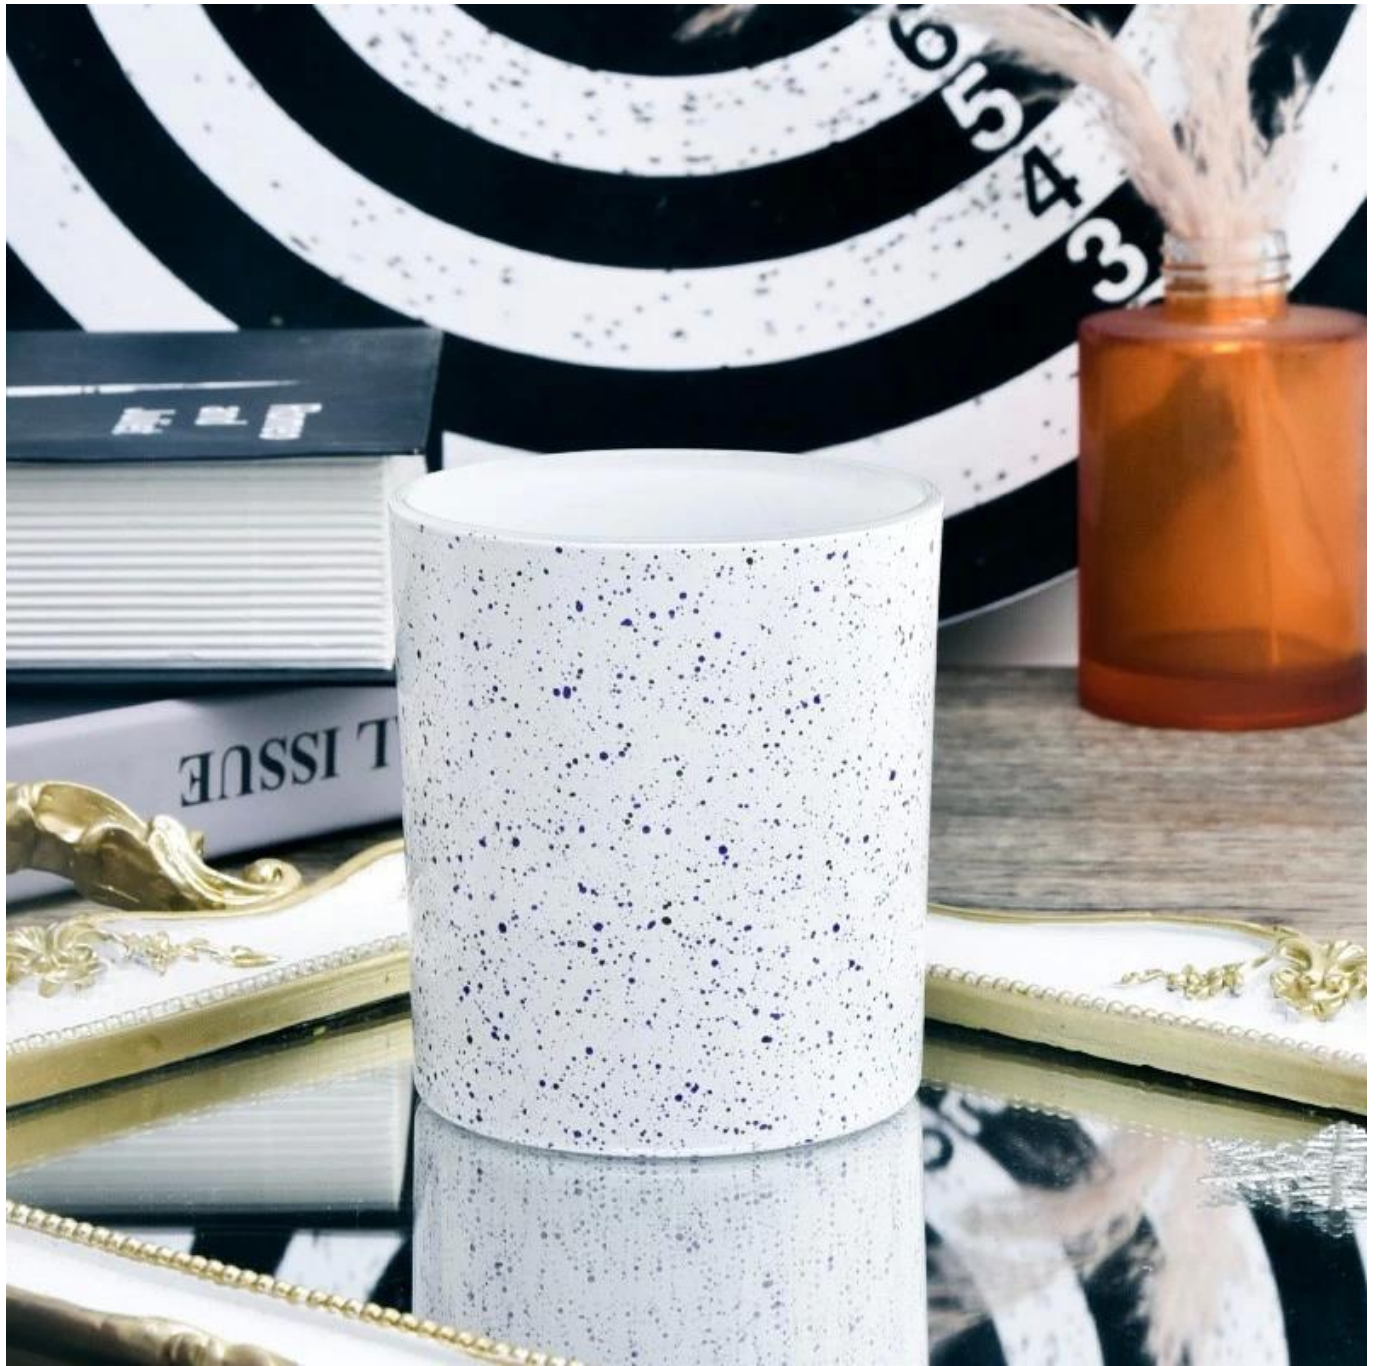

Sveču burkas Apraksts

Šī jaunā sērija ir krāsaina ar nejaušu krāsojumu. Stikla izmērs ir piemērots apmēram 8 unces vaska noturēšanai.

Sveču piederumi

Komanda un birojs

Rūpnīcas izstāde

FACTORY

There are about 20000 square meters in our factory which was built in 1992 year; Superior quality and high efficiency can be guranteed.