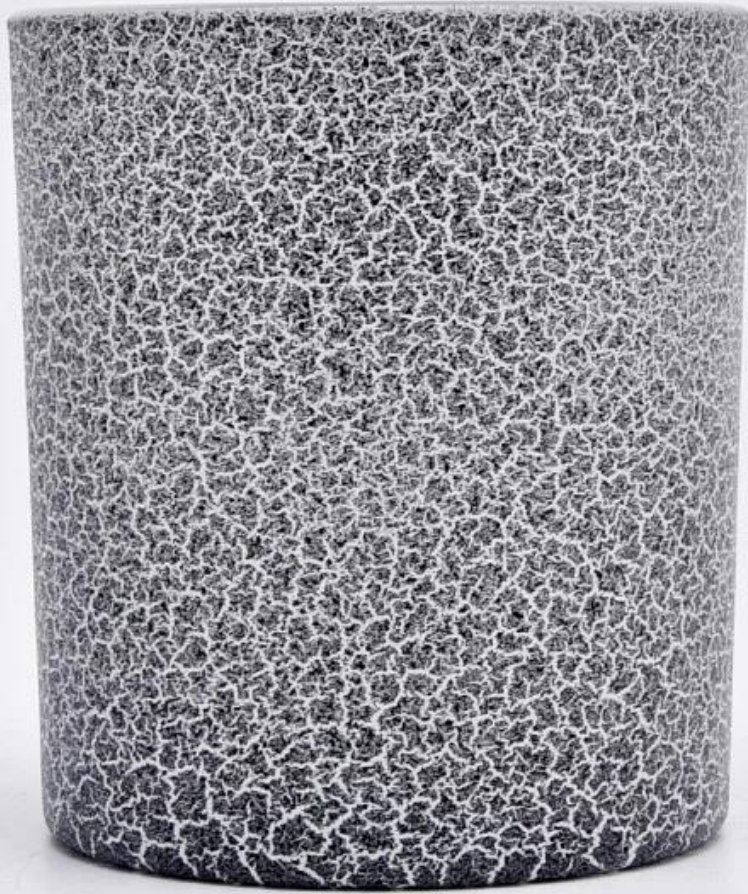

Sveču burkas Apraksts

Šī jaunā sērija ir krāsaina ar nejaušu krāsojumu. Stikla izmērs ir piemērots apmēram 8 unces vaska noturēšanai.

Sveču piederumi

Komanda un birojs

Rūpnīcas izstāde

FACTORY

There are about 20000 square meters in our factory which was built in 1992 year; Superior quality and high efficiency can be guranteed.