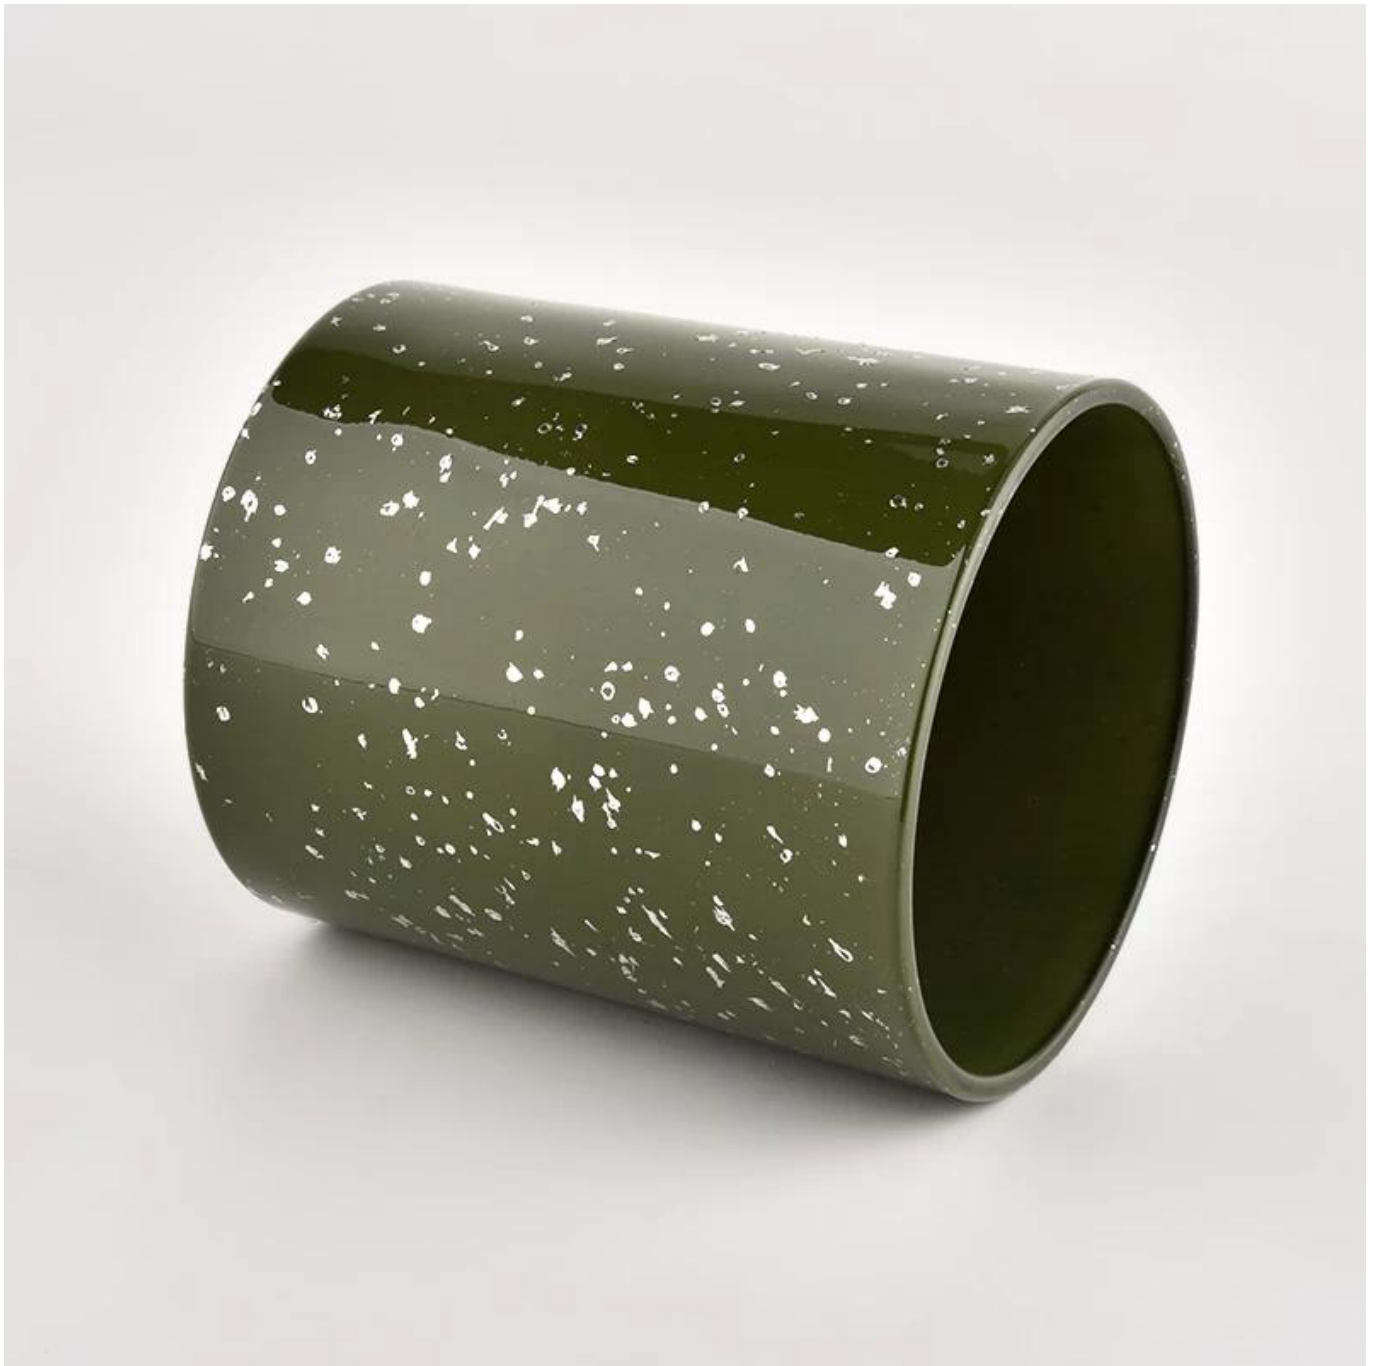

We get your ideas becoming
creative fragrance products
and sell them very well in
the local market.

Produkta apraksts

Pievienojiet savai sveču kolekcijai greznuma pieskārienu ar [Saulaini stikla trauki](#) greznība [zaļa stikla sveces trauks](#). Baltā apdare stikla ārpusē piešķir stiklam spilgti raibu efektu. Pievieno skaistu kontrastu un dziļumu ārpusē zaļajai apdarei, kas pēc iedegšanas atspoguļo maigu, burvīgu mirdzumu.

Capacity:	Customized
Weight:	Customized

Outer box size:	Customized
Net weight:	Customized
Gross weight:	Customized

produkta nosaukums	Augstas kvalitātes zaļa stikla sveču trauka luksusa sveču burka ar dāvanu kastīti
Parauga laiks	1. 5 dienas, ja ir stikla forma un izmērs 2. 15 dienas, ja nepieciešams jaunas formas un izmēra stikls
Mērs	Preces Nr.: SGHL21112606 Augšējais diametrs: 80 mm Apakšējais diametrs: 74 mm Augstums: 90mm Svars: 303g Tilpums: 290 ml