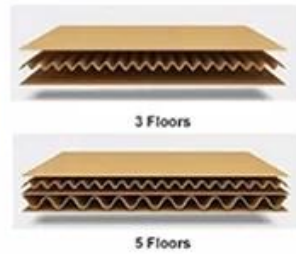

Capacity:	Customized
Weight:	Customized

Outer box size:	Customized
Net weight:	Customized
Gross weight:	Customized

produkta nosaukums	Augstas kvalitātes zaļa stikla sveču trauka luksusa sveču burka ar dāvanu kastīti
Parauga laiks	1. 5 dienas, ja ir stikla forma un izmērs 2. 15 dienas, ja nepieciešams jaunas formas un izmēra stikls
Mērs	Preces Nr.: SGHL21112606 Augšējais diametrs: 80 mm Apakšējais diametrs: 74 mm Augstums: 90mm Svars: 303g Tilpums: 290 ml