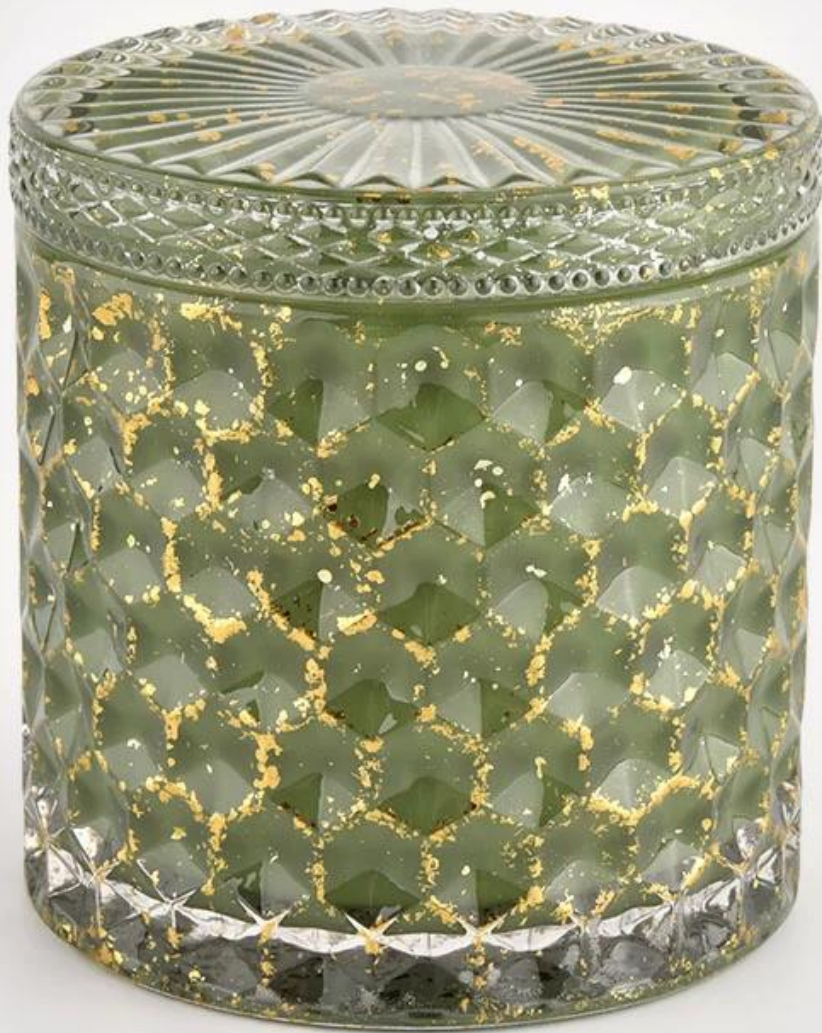

Mērs	Preces Nr.: SGHL21112603 Augšējais diametrs: 99 mm Apakšējais diametrs: 99 mm Augstums: 90mm Tilpums: 440 ml Svars: 525g
Iepakojšana	Normāls iepakojums, individuāla dāvanu kaste, PVC kaste, logu kaste, krāsu kaste, balta kaste utt
Piegādes laiks	35 dienu laikā pēc parauga un pasūtījuma apstiprināšanas
Maksājuma termiņš	30% depozīts ar T/T iepriekš un atlikums pret B/L kopiju
Sūtījums	Pa jūru, pa gaisu, ar Express un jūsu kuģniecības aģents ir pieņemams
Lietošanas gadījums	Mājas dekorēšana, kāzu dekorēšana, kāzu labvēlība, dekorācijas uzlabošana,