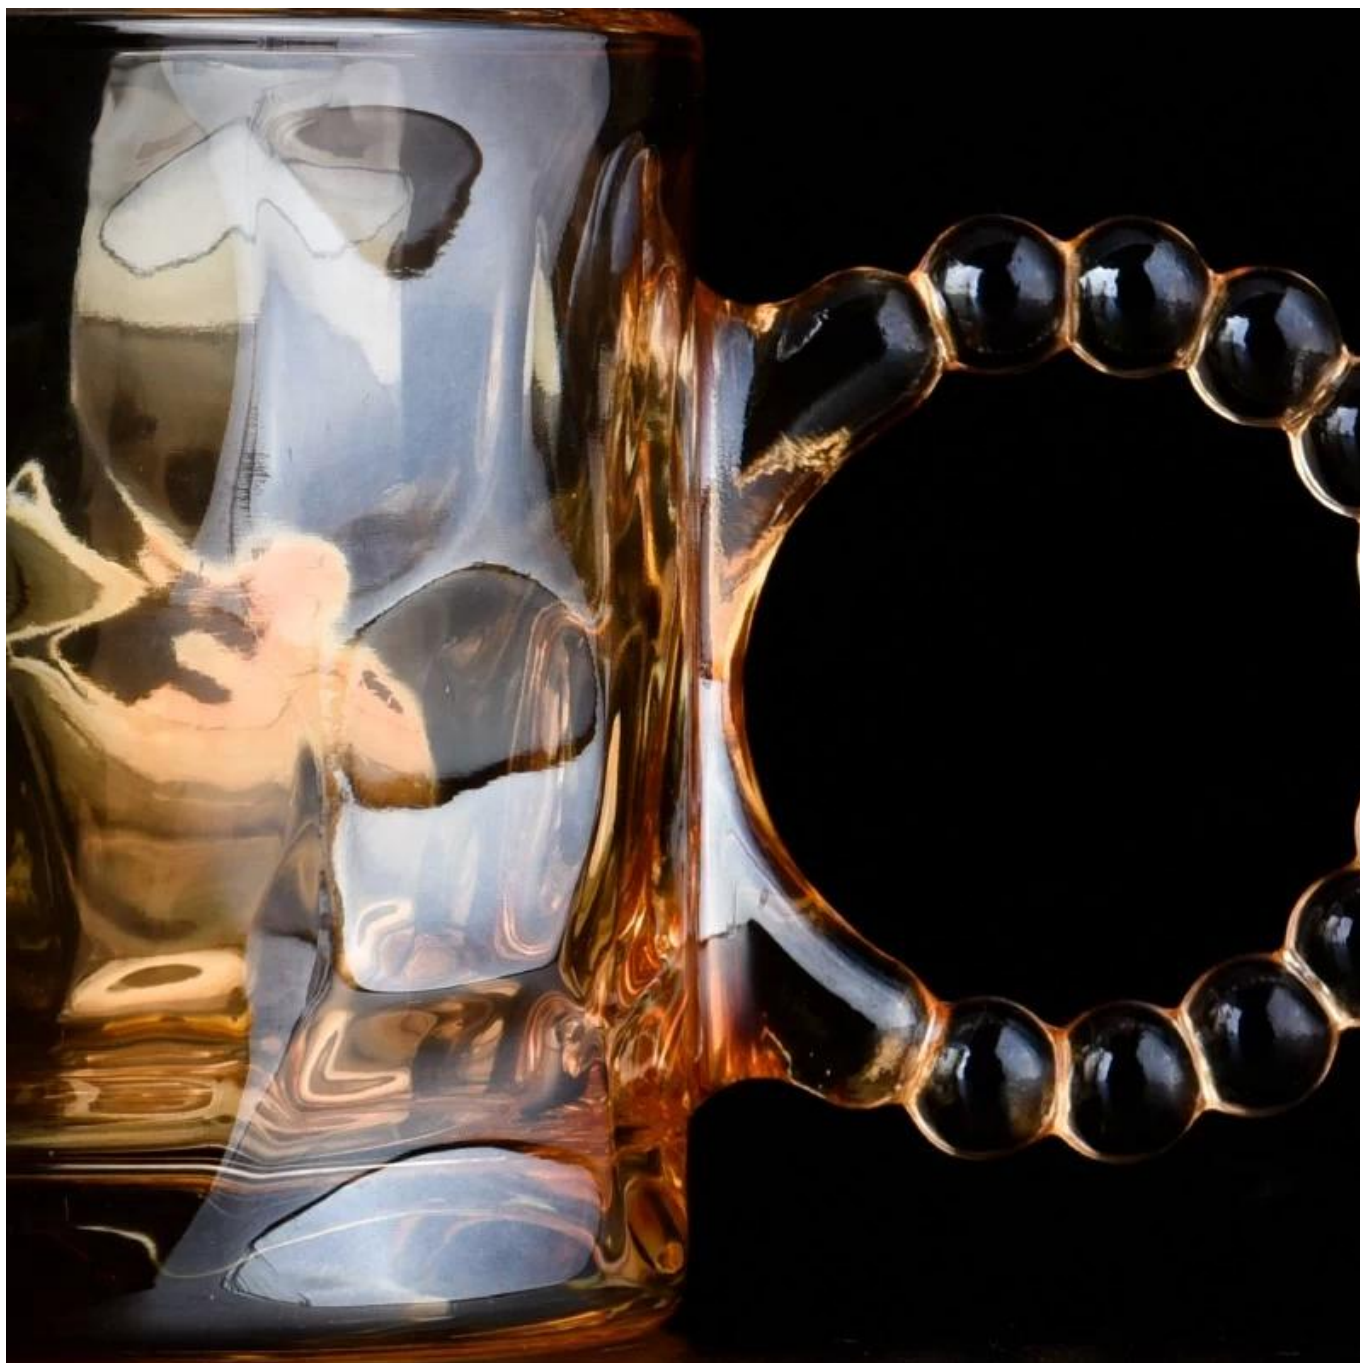

Mūsu luksusa sveču gatavošanas burkas sveču izgatavotājam ar sudraba pārklājumu. Šim satriecošajam interjeram ir atstarojoša apdare, kas mirdz kopā ar sveces liesmu, kas ir ideāli piemērota mājas dekorēšanai, kāzu priekšrocībām vai luksusa līnijām. Piešķir mazliet greznības jebkurai telpai.