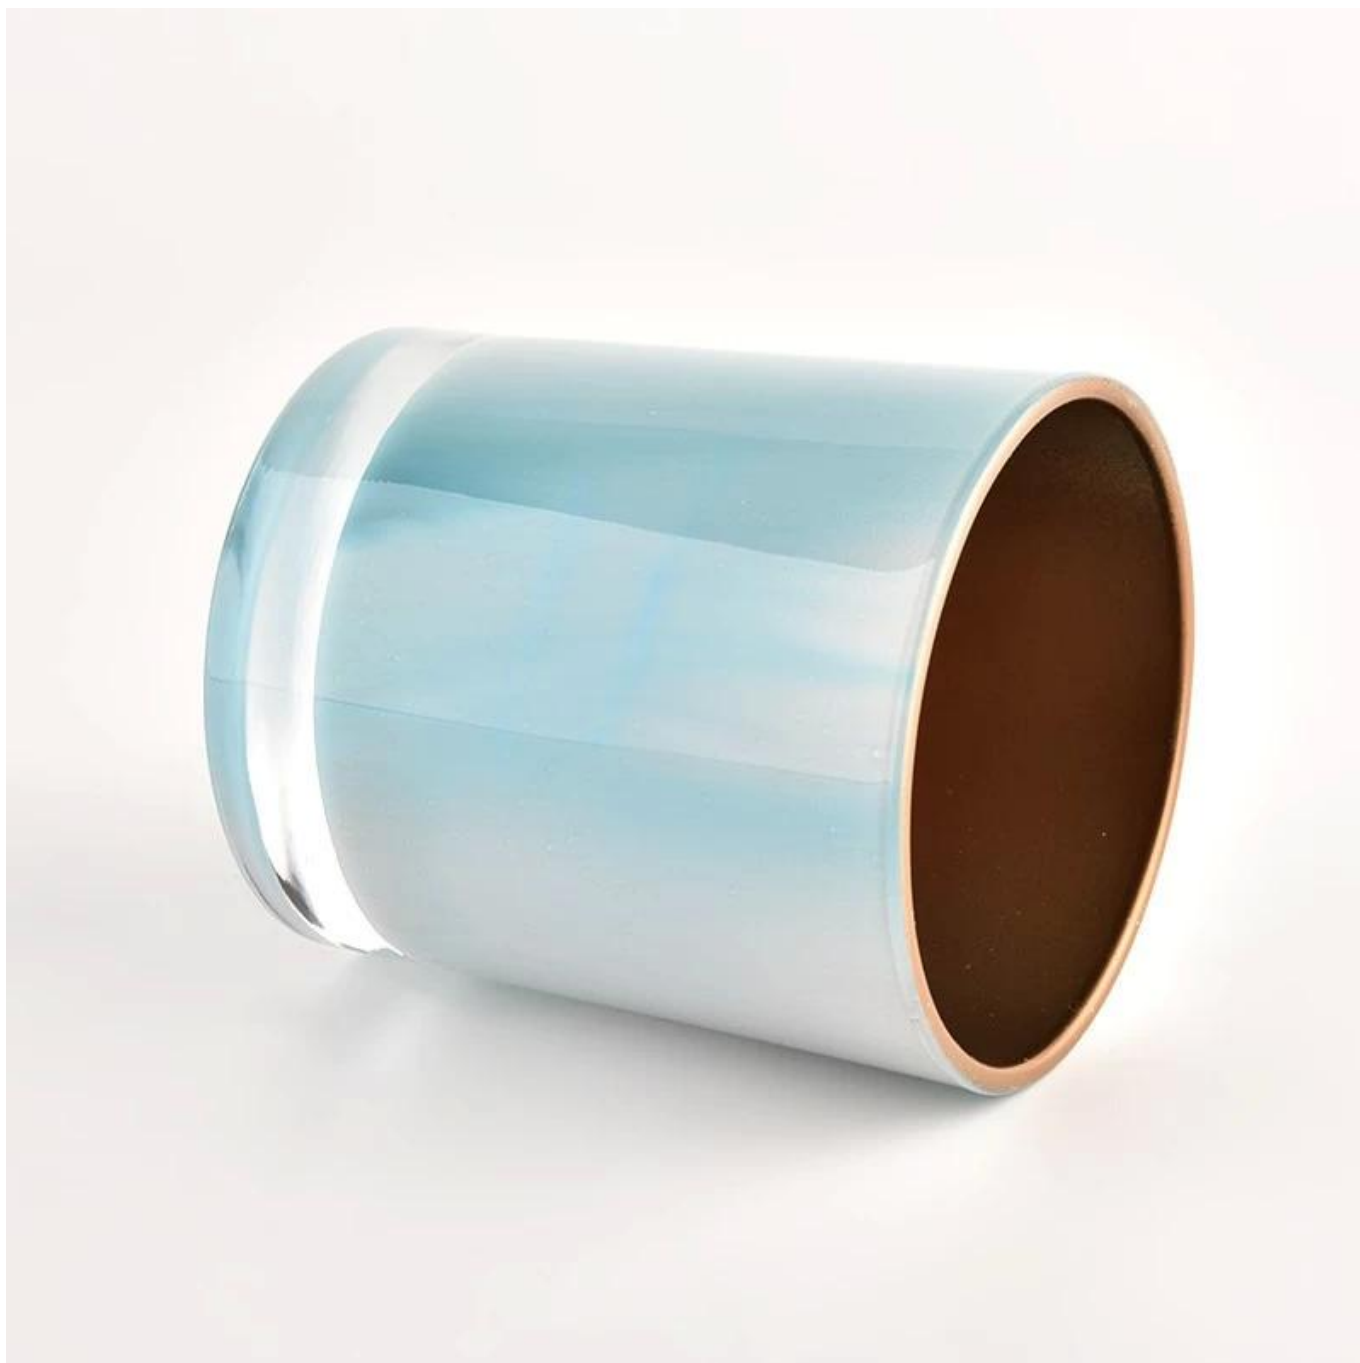

Luksusa dekoratīvs interjera izsmidzināšanas zelts [stikla](#) [sveču burka](#) kāzu dekors

Kāpēc izvēlēties [Saulaini stikla trauki](#)

- Vislielākā nodošanās dizainam, nekad nesaspiežot kvalitāti
- [Saulaini stikla trauki](#) stingri aizsargā jūsu klientu dizainus, visi jaunizveidotie priekšmeti no mums nav tikuši kopēti trīs gadus.

- Produktu kvalitāte ir galvenā uzmanība [Saulaini stikla trauki](#). [Saulaini stikla trauki](#) savulaik nojauca 80 000 stikla trauku ar tikko pamanāmu plankumu.

Produkta apraksts

| | |
|----------------------------|---|
| produkta nosaukums | Luksusa dekoratīvs interjera izsmidzināšanas zelts stikla sveču burka kāzu dekors |
| Parauga laiks | 1. 5 dienas, ja ir stikla forma un izmērs 2. 15 dienas, ja nepieciešams jaunas formas un izmēra stikls |
| Mērs | Item Nr.:SGHL21121511 Augšējais diametrs: 80 mm Apakšējais diametrs: 74 mm Augstums: 90mm Svars: 290g Tilpums: 300ml |
| Iepakojšana | Normāls iepakojums, individuāla dāvanu kaste, PVC kaste, logu kaste, krāsu kaste, balta kaste utt |
| Piegādes laiks | 35 dienu laikā pēc parauga un pasūtījuma apstiprināšanas |
| Maksājuma termiņš | 30% depozīts ar T/T iepriekš un atlikums pret B/L kopiju |
| Sūtījums | Pa jūru, pa gaisu, ar Express un jūsu kuģniecības aģents ir pieņemams |
| Lietošanas gadījums | Mājas dekorēšana, kāzu dekorēšana, kāzu labvēlība, dekorācijas uzlabošana, |

Neparastas formas un vienkāršs stils — lieliski piemērots jūsu stila prezentēšanai jebkurā telpā. Kvalitāte, iespaidīgs stils un tie [stikla sveču burka](#) tik ļoti dāvanas cienīga.

Šī klasiskā 10 unču stikla trauks ir lieliska izvēle augstas klases aromātiskām svecēm. Tas ir ļoti daudzpusīgs izmantošanai mājās, restorānā vai mazumtirdzniecībā kā trauks, ūdens glāze vai kā vāze kāzu centra detaļām.