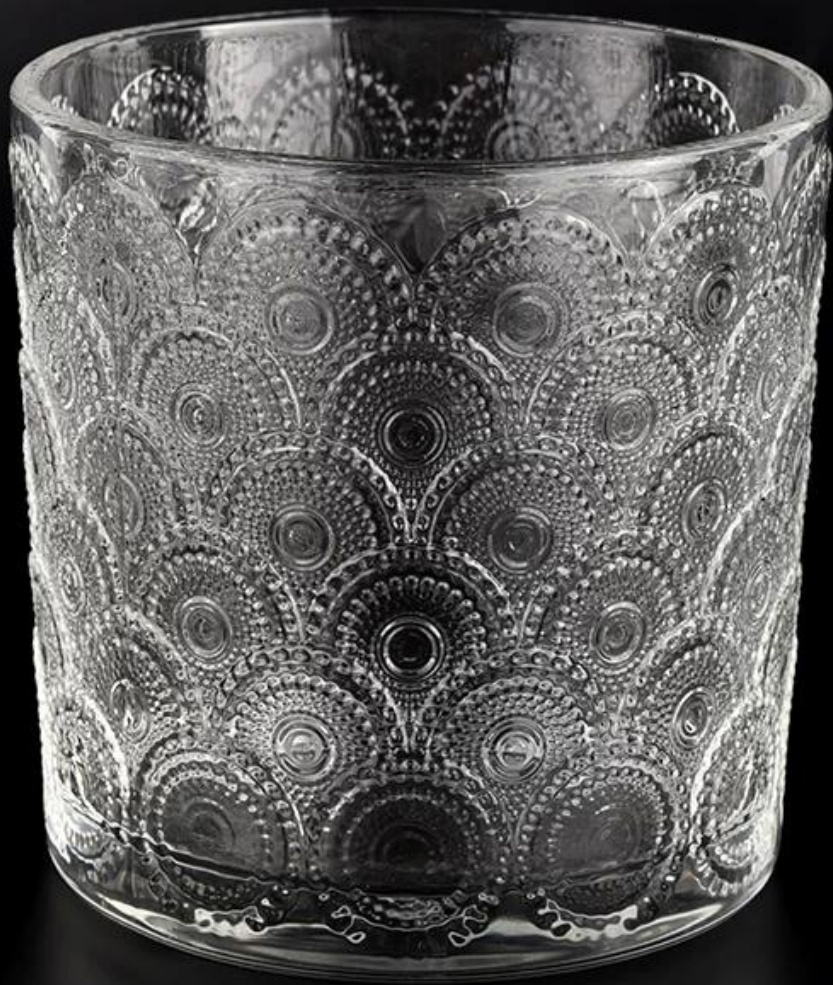

|                            |   |
|----------------------------|---|
| <b>Mērs</b>                | <b>Preces Nr.:</b> SGKY22040807<br>Augšējais diametrs: 117 mm<br>Apakšējais diametrs: 117 mm<br>Augstums: 118 mm<br>Svars: 735 g<br>Tilpums: 856 ml |
| <b>Iepakojšana</b>         | Normāls iepakojums, individuāla dāvanu kaste, PVC kaste, logu kaste, krāsu kaste, balta kaste utt   |
| <b>Piegādes laiks</b>      | 35 dienu laikā pēc parauga un pasūtījuma apstiprināšanas  |
| <b>Maksājuma termiņš</b>   | 30% depozīts ar T/T iepriekš un atlikums pret B/L kopiju  |
| <b>Sūtījums</b>            | Pa jūru, pa gaisu, ar Express un jūsu kuģniecības aģents ir pieņemams   |
| <b>Lietošanas gadījums</b> | Mājas dekorēšana, kāzu dekorēšana, kāzu labvēlība, dekorācijas uzlabošana,  |