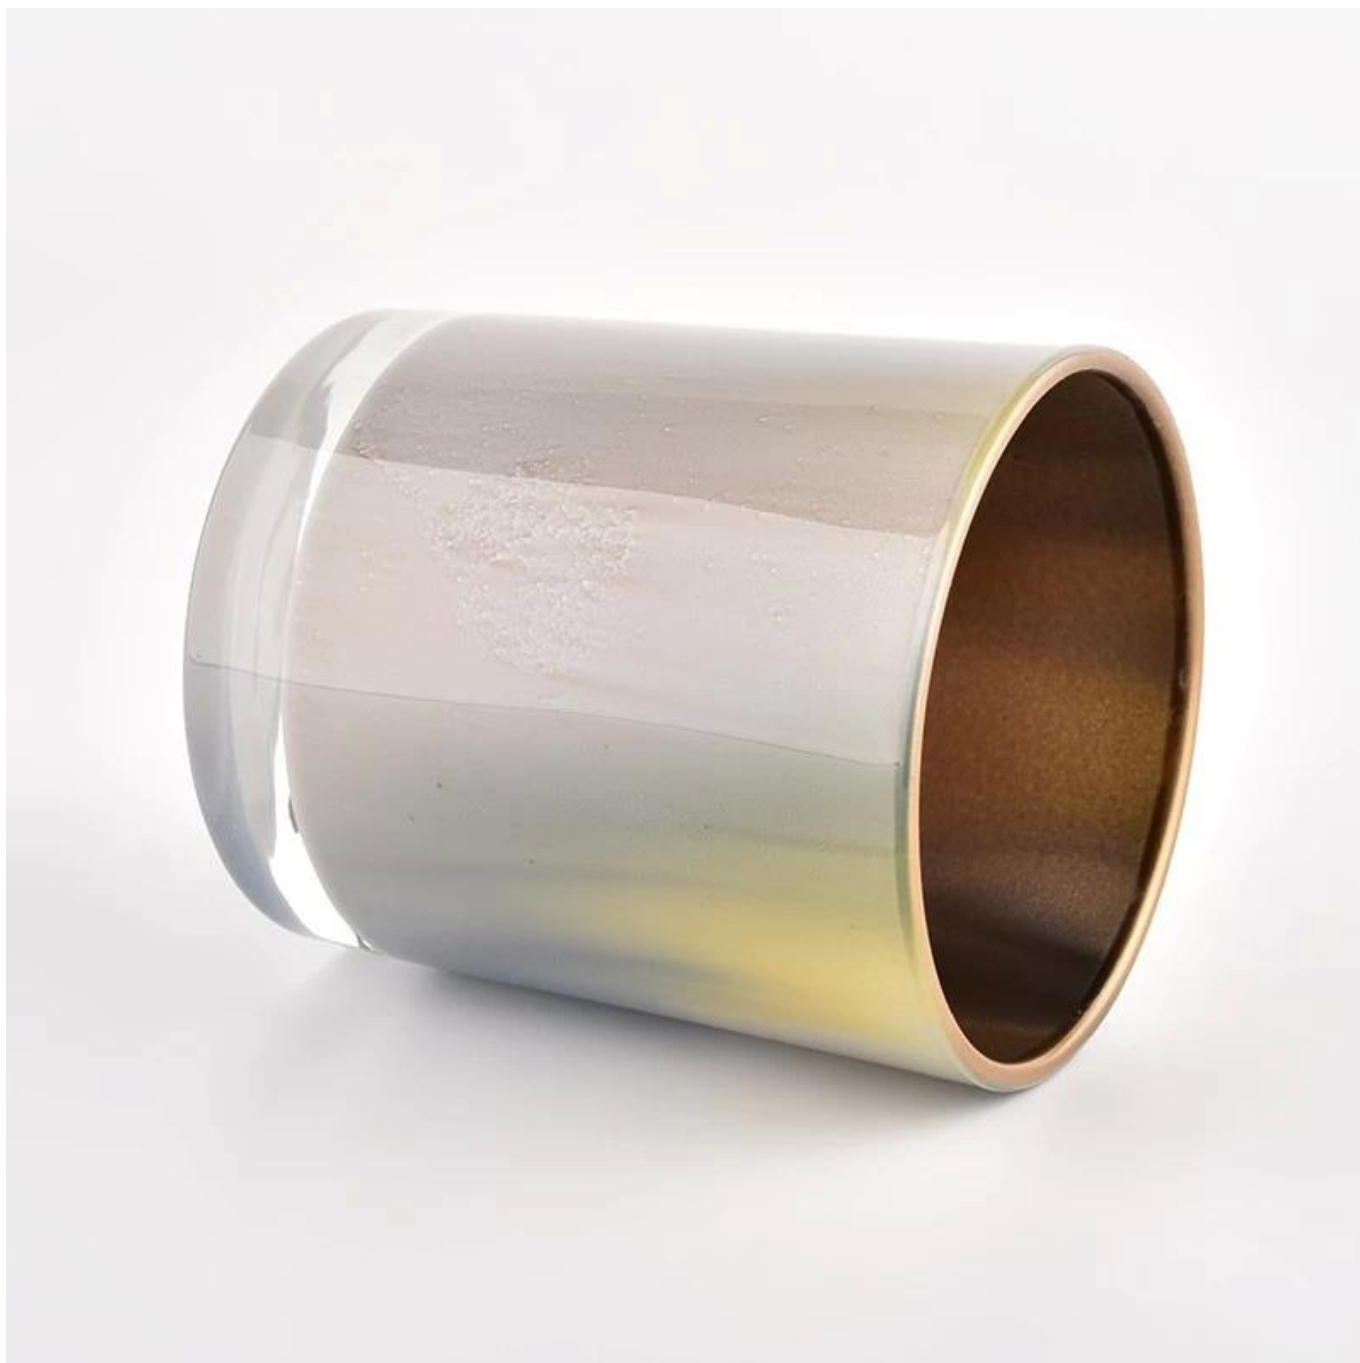

- Produktu kvalitāte ir galvenā uzmanība [Saulaini stikla trauki](#). [Saulaini stikla trauki](#) savulaik nojauca 80 000 stikla trauku ar tikko pamanāmu plankumu.

Produkta apraksts

produkta nosaukums	Luksusa interjera izsmidzināšanas zelts stikla sveču burka pielāgota dāvana
Parauga laiks	1. 5 dienas, ja ir stikla forma un izmērs 2. 15 dienas, ja nepieciešams jaunas formas un izmēra stikls
Mērs	Preces Nr.: SGHL21121510 Augšējais diametrs: 80 mm Apakšējais diametrs: 74 mm Augstums: 90mm Svars: 290g Tilpums: 300ml
Iepakojšana	Normāls iepakojums, individuāla dāvanu kaste, PVC kaste, logu kaste, krāsu kaste, balta kaste utt
Piegādes laiks	35 dienu laikā pēc parauga un pasūtījuma apstiprināšanas
Maksājuma termiņš	30% depozīts ar T/T iepriekš un atlikums pret B/L kopiju
Sūtījums	Pa jūru, pa gaisu, ar Express un jūsu kuģniecības aģents ir pieņemams
Lietošanas gadījums	Mājas dekorēšana, kāzu dekorēšana, kāzu labvēlība, dekorācijas uzlabošana,

Neparastas formas un vienkāršs stils — lieliski piemērots jūsu stila prezentēšanai jebkurā telpā. Kvalitāte, iespaidīgs stils un tie [stikla sveču burka](#) tik ļoti dāvanas cienīgs.

Šī klasiskā 10 unču stikla trauks ir lieliska izvēle augstas klases aromātiskām svecēm. Tas ir ļoti daudzpusīgs lietošanai mājās, restorānā vai mazumtirdzniecības vidē kā trauks, ūdens glāze vai kā vāze kāzu centra detaļām.