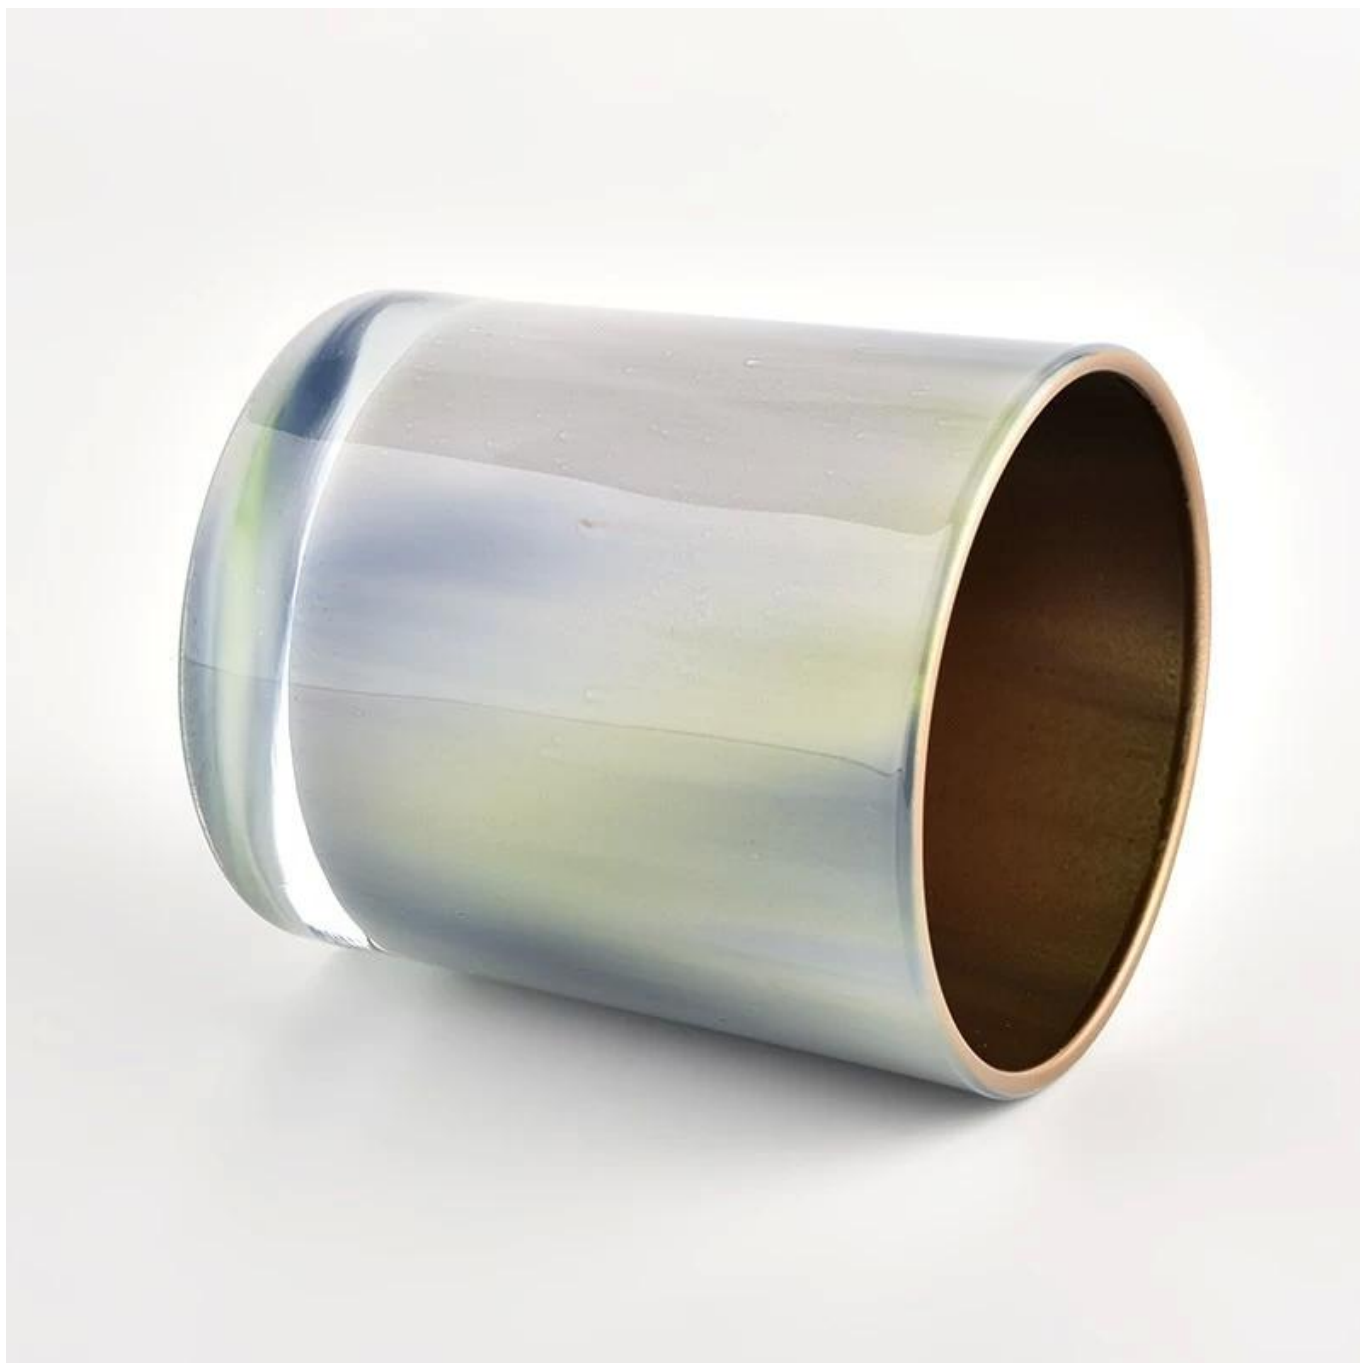

Neparastas formas un vienkāršs stils — lieliski piemērots jūsu stila prezentēšanai jebkurā telpā. Kvalitāte, iespaidīgs stils un tie [stikla sveču burka](#) tik ļoti dāvanas cienīgs.

Šī klasiskā 10 unču stikla trauks ir lieliska izvēle augstas klases aromātiskām svecēm. Tas ir ļoti daudzpusīgs izmantošanai mājās, restorānā vai mazumtirdzniecībā kā trauks, ūdens glāze vai kā vāze kāzu centra detaļām.