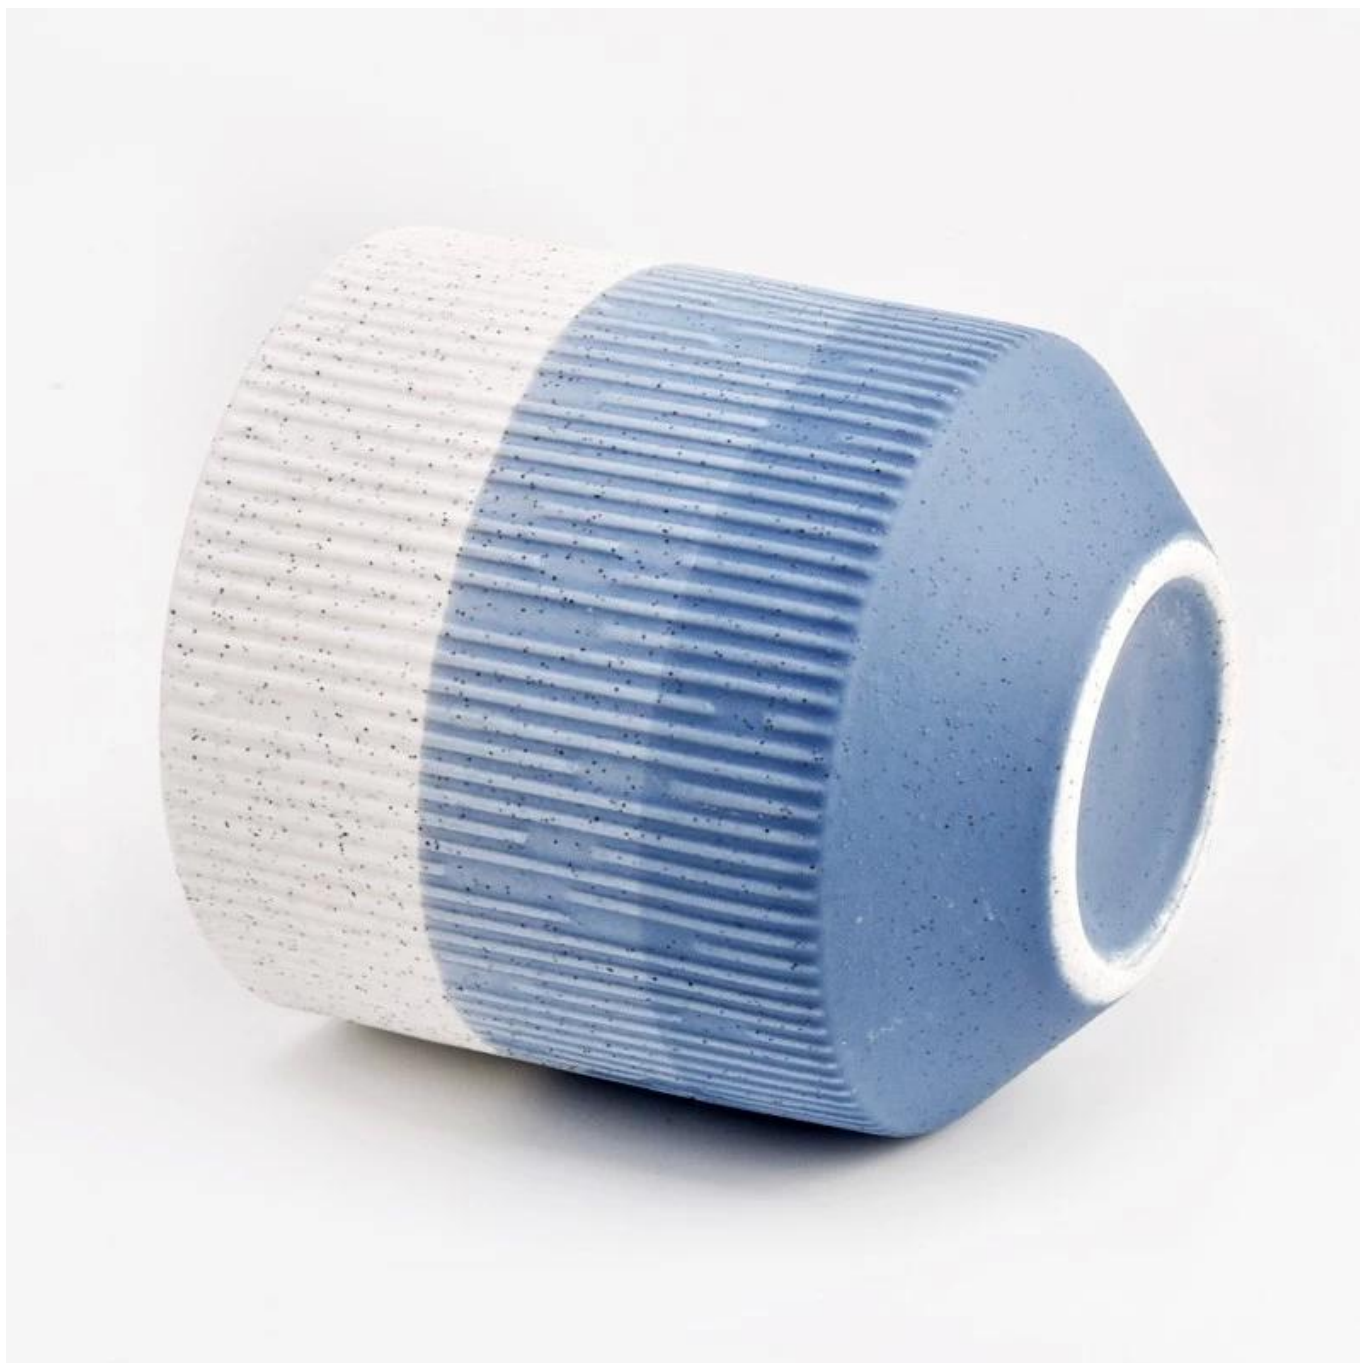

Pielietojums:

Dekoratīvas vakariņas bārā vai bārā

. Piemērots ģimenēm, viesnīcām vai dārziem

. Īpaša dāvana mīlotajam

. Jebkura dekorēšanas iespēja