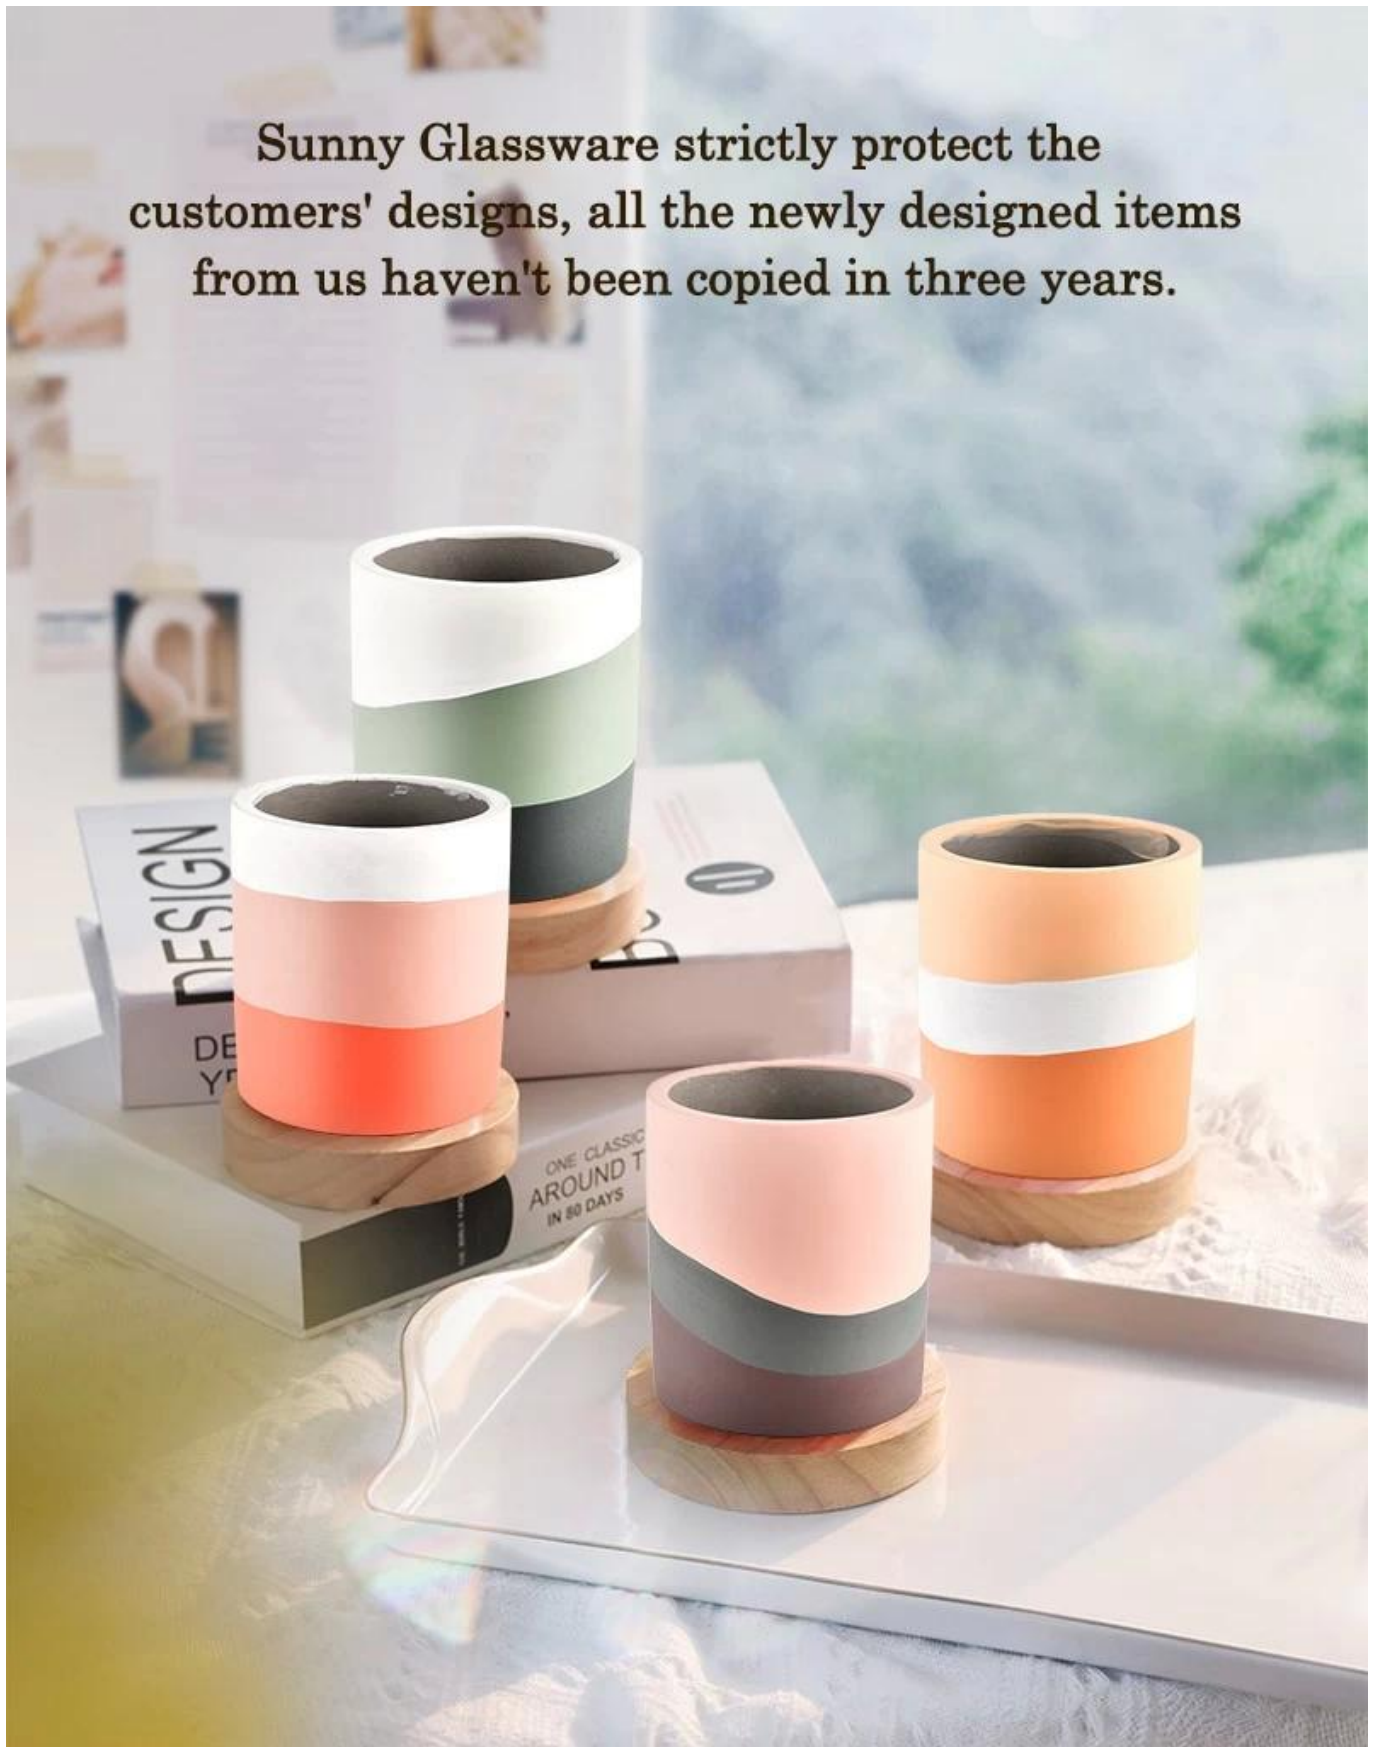

Ziemeļvalstu minimālisma stila betona tukšas sveču burkas

Sunny Glassware strictly protect the customers' designs, all the newly designed items from us haven't been copied in three years.

Kāpēc izvēlēties [Saulaini stikla trauki](#)