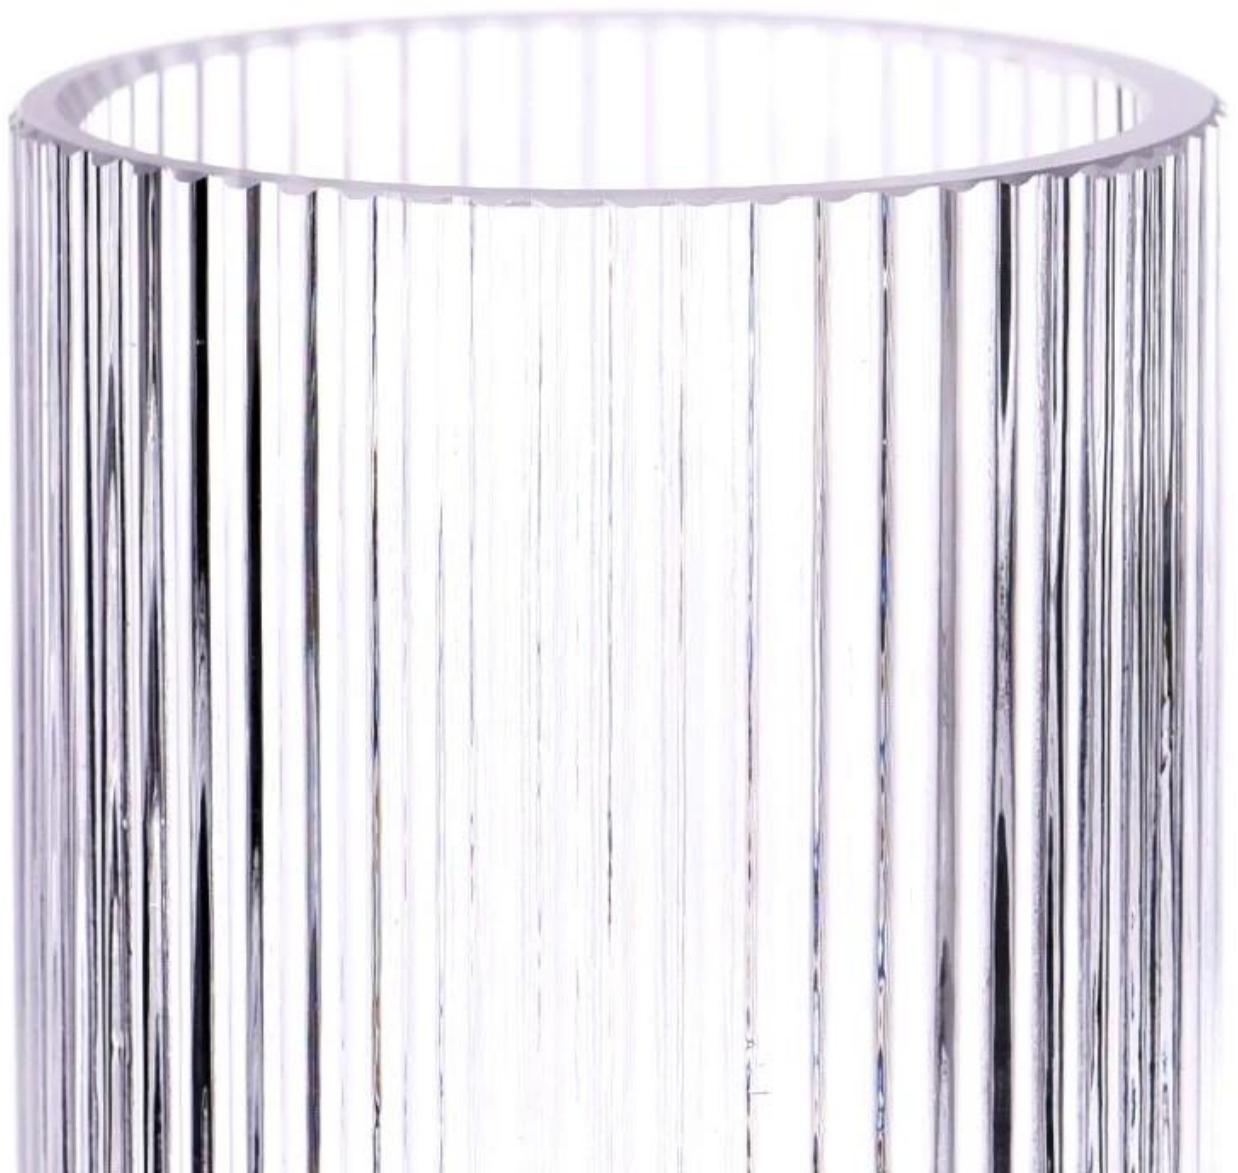

Apmēram 80% amerikāņu smaržu zīmolu piegādātāju

. AQL plus 6 stingri stingri QC testa standarti

. Uzturiet kvalitāti un paraugus un lielapjoma produktus

Preces nr.: SGKY23122701
Augšējais diametrs: 86 mm
Apakšējais diametrs: 86 mm
Augstums: 102mm
Svars: 430g
Tilpums: 400ml
MOQ: 30 000
gab./dizains/pasūtījums
Mēs tulkojam jūsu idejas valodā radošs garšvielu produktus, pārdodam paši vietējā tirgū.