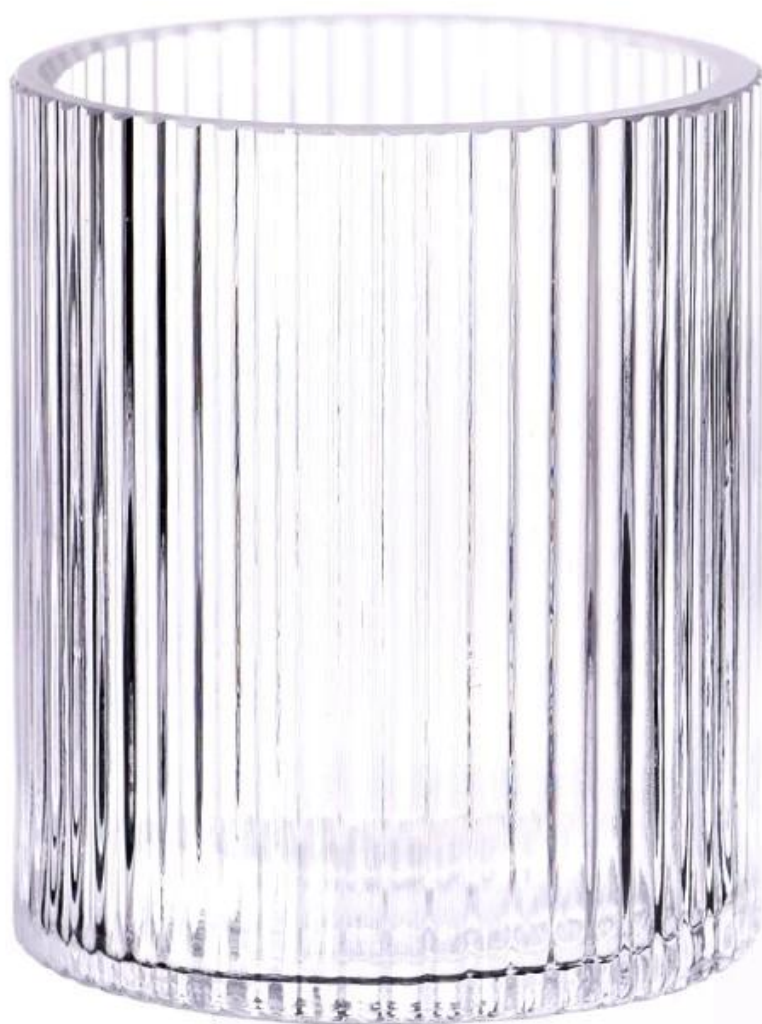

Saulaini stikla trauki ne tikai ražo OEM / ODM pasūtījumus, bet arī palīdz daudziem zīmoliem sākt no produkta koncepcijas.

kāpēc izvēlēties sauli?