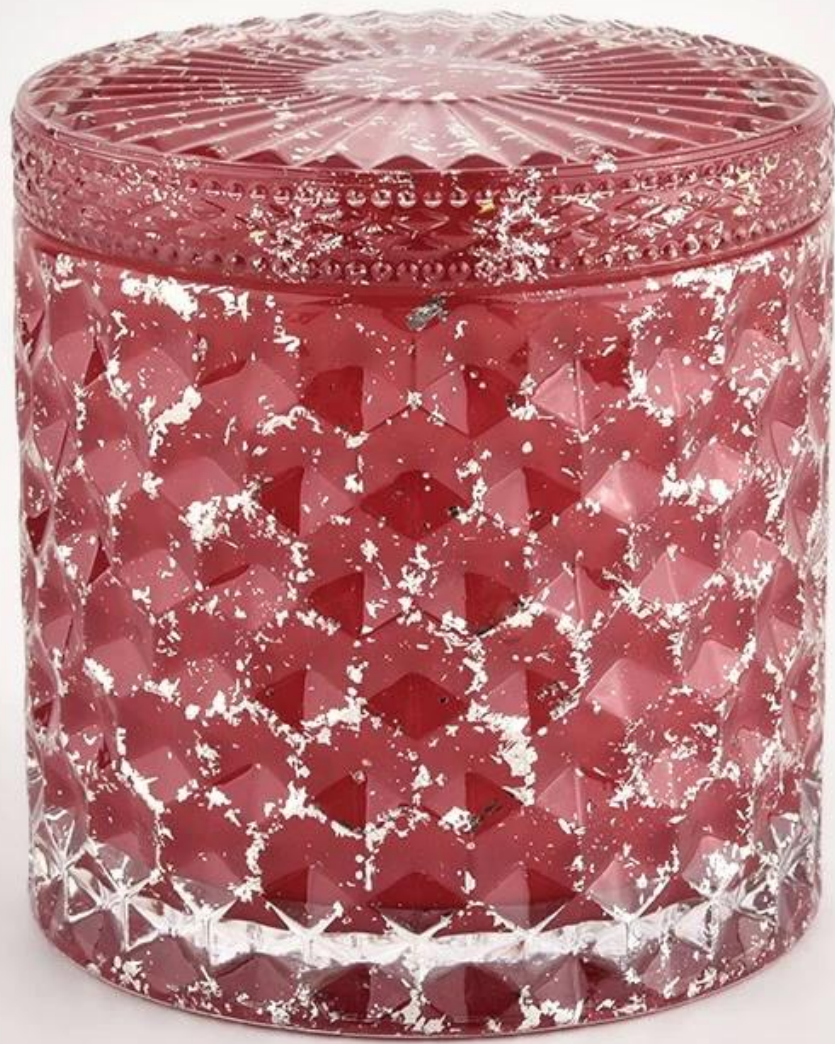

80% Candle Jars Exclusive Supplier

including Nest Fragrance
Candle Lite, UGG etc
popular brands

Produkta apraksts

produkta nosaukums	Sarkana stikla sveču burkas vāks Augstas kvalitātes svečtura sveču konteiners ar vāku
Parauga laiks	1. 5 dienas, ja ir stikla forma un izmērs 2. 15 dienas, ja nepieciešams jaunas formas un izmēra stikls
Mērs	Preces Nr.: SGHL21112602 Augšējais diametrs: 99 mm Apakšējais diametrs: 99 mm Augstums: 90mm Tilpums: 440 ml Svars: 525g
Iepakojšana	Normāls iepakojums, individuāla dāvanu kaste, PVC kaste, logu kaste, krāsu kaste, balta kaste utt
Piegādes laiks	35 dienu laikā pēc parauga un pasūtījuma apstiprināšanas
Maksājuma termiņš	30% depozīts ar T/T iepriekš un atlikums pret B/L kopiju
Sūtījums	Pa jūru, pa gaisu, ar Express un jūsu kuģniecības aģents ir pieņemams
Lietošanas gadījums	Mājas dekorēšana, kāzu dekorēšana, kāzu labvēlība, dekorācijas uzlabošana,