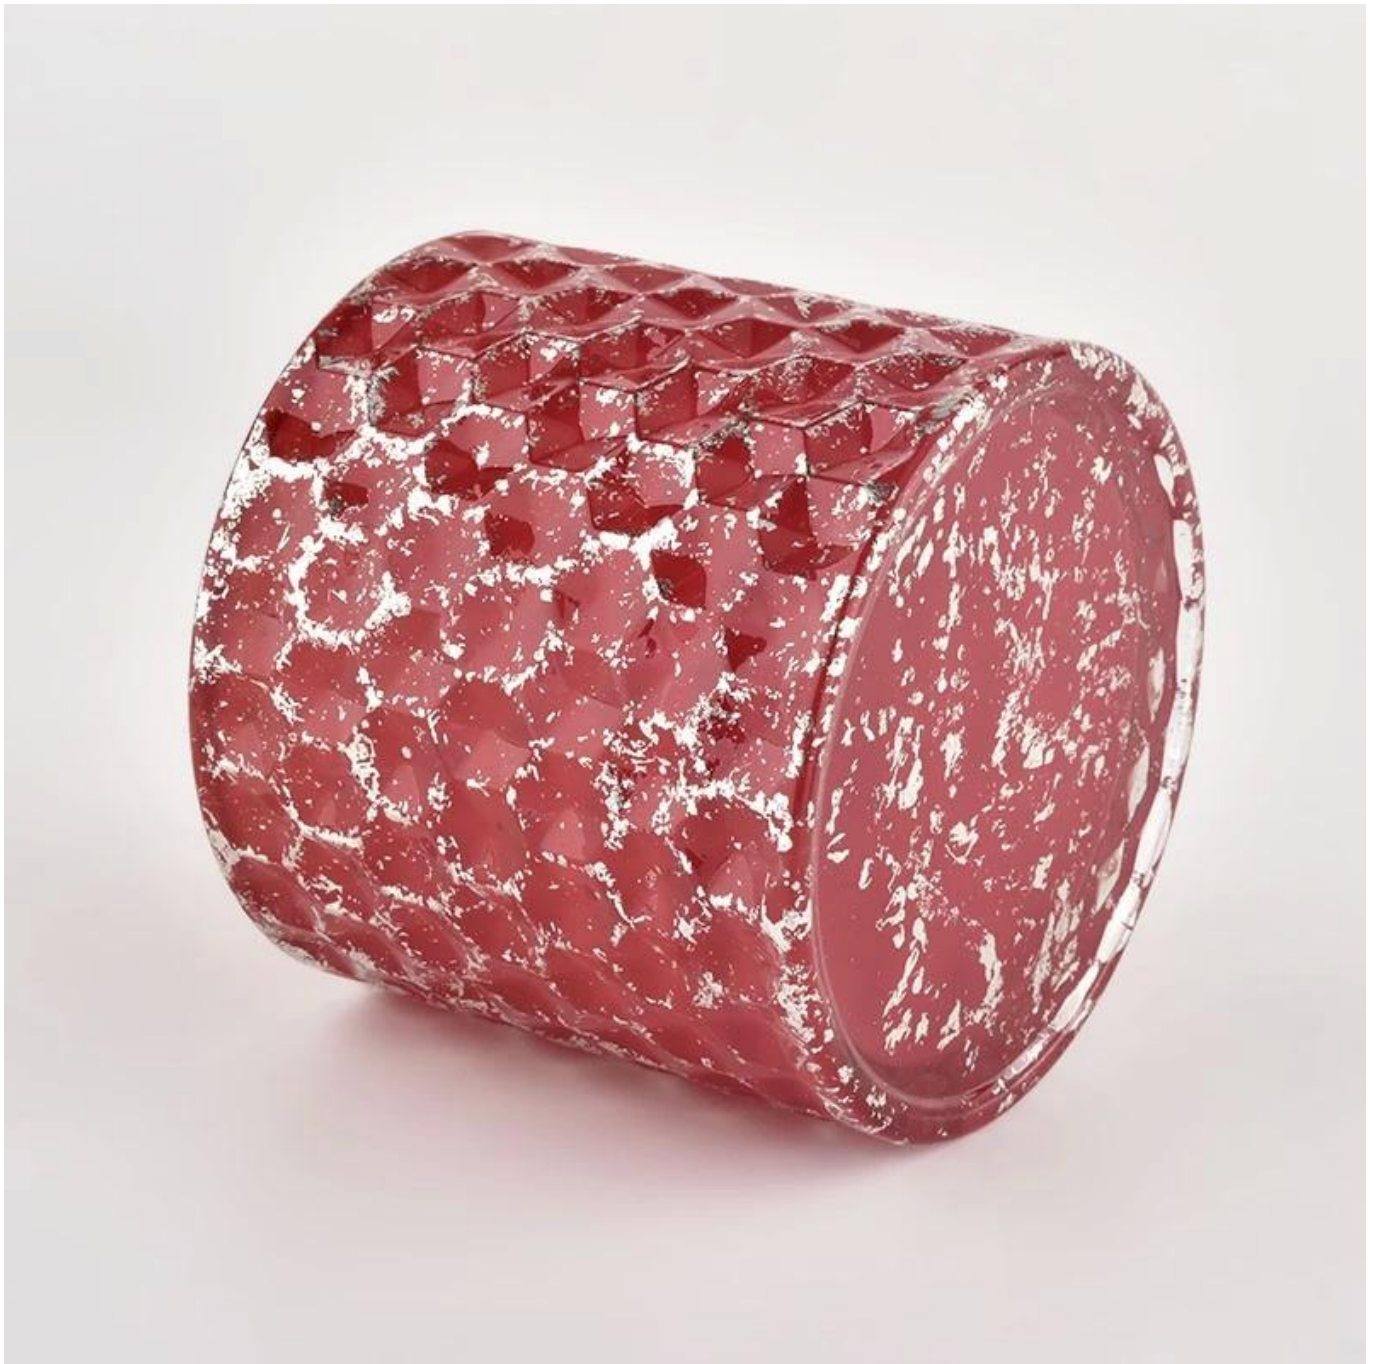

80% Candle Jars Exclusive Supplier

including Nest Fragrance
Candle Lite, UGG etc
popular brands

Produkta apraksts

produkta nosaukums	Sarkana stikla sveču burkas vāks Augstas kvalitātes svečtura sveču konteiners ar vāku
Parauga laiks	1. 5 dienas, ja ir stikla forma un izmērs 2. 15 dienas, ja nepieciešams jaunas formas un izmēra stikls
Mērs	Preces Nr.: SGHL21112602 Augšējais diametrs: 99 mm Apakšējais diametrs: 99 mm Augstums: 90mm Tilpums: 440 ml Svars: 525g
Iepakojšana	Normāls iepakojums, individuāla dāvanu kaste, PVC kaste, logu kaste, krāsu kaste, balta kaste utt
Piegādes laiks	35 dienu laikā pēc parauga un pasūtījuma apstiprināšanas
Maksājuma termiņš	30% depozīts ar T/T iepriekš un atlikums pret B/L kopiju
Sūtījums	Pa jūru, pa gaisu, ar Express un jūsu kuģniecības aģents ir pieņemams
Lietošanas gadījums	Mājas dekorēšana, kāzu dekorēšana, kāzu labvēlība, dekorācijas uzlabošana,