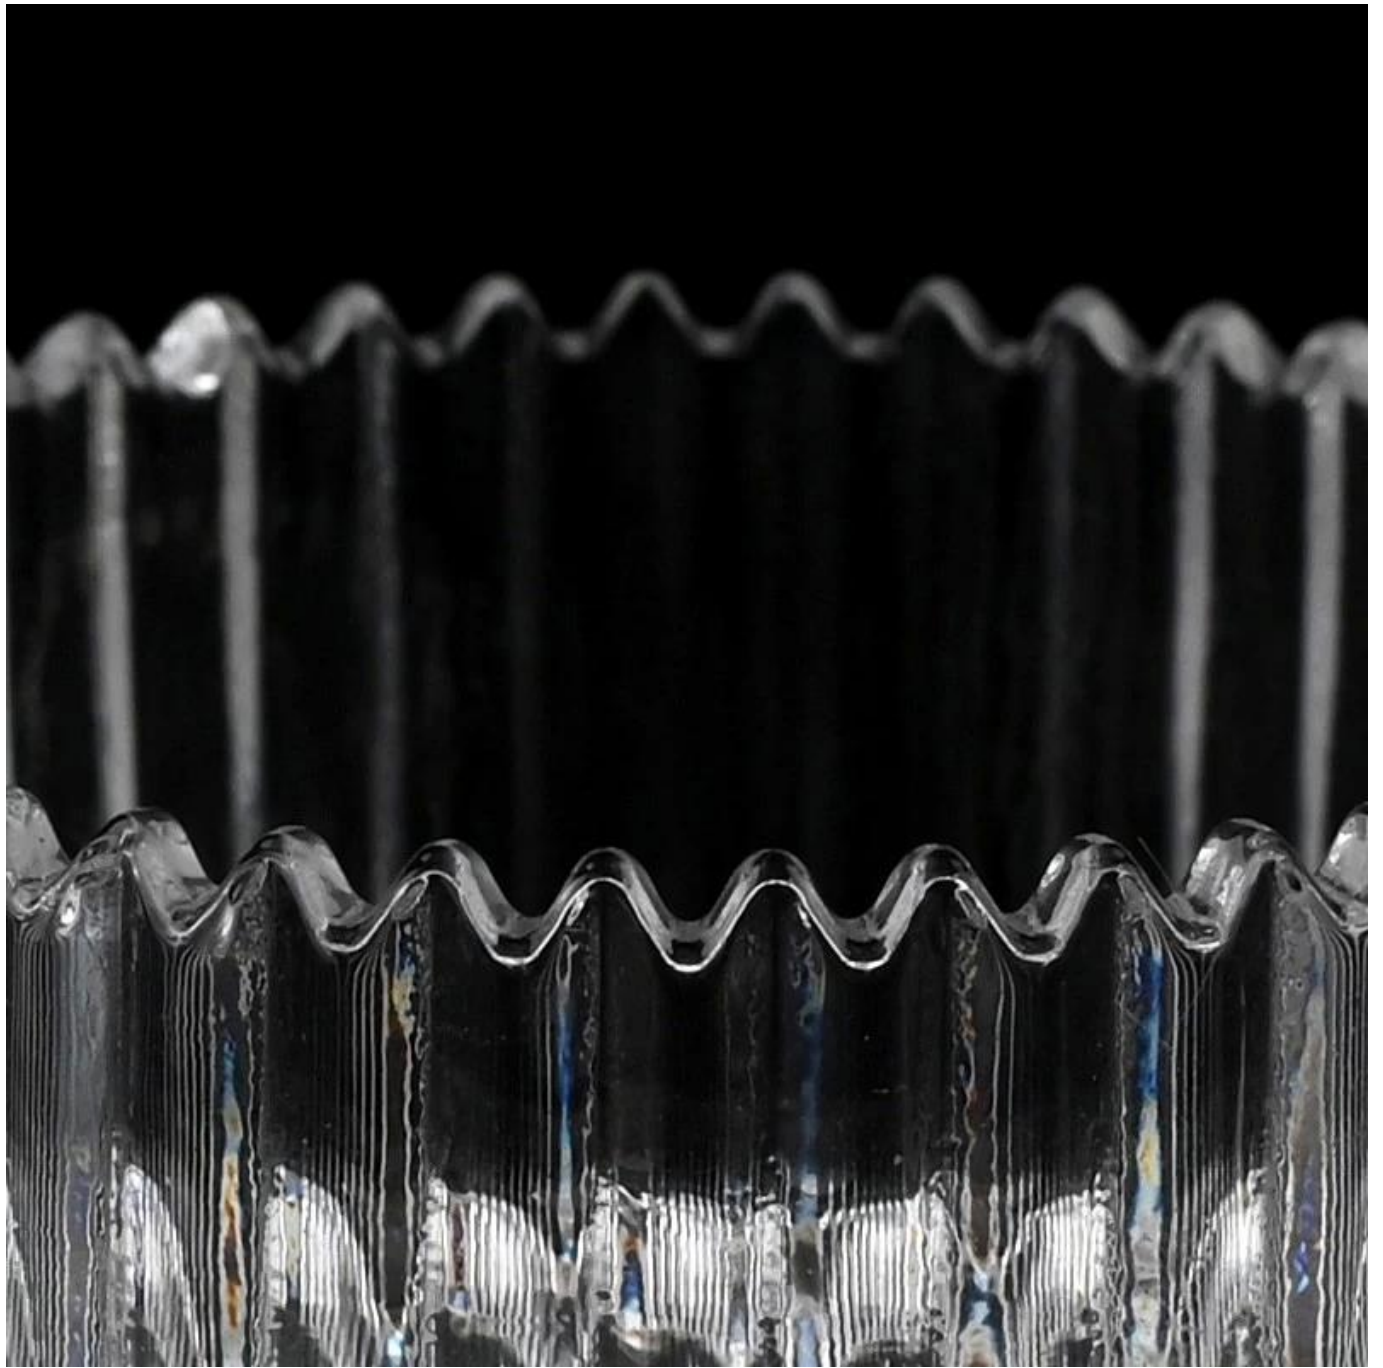

## Mazas ietilpības caurspīdīga stikla sveču trauks ar vākiem piegādātājs

Kāpēc izvēlēties saulainus stikla traukus

- Vislielākā apņemšanās **dizains**, nekad nav ieslēgta kompresija **kvalitāti**
- Saulaini stikla izstrādājumi stingri **aizsargāt klientus" dizainu**, visi jaunizveidotie izstrādājumi no mums nav tikuši kopēti trīs gadus.
- **Produkta kvalitāte** ir Sunny Glassware galvenā uzmanība. Sunny Glassware reiz nojauca 80 000 stikla trauku ar tikko redzamu plankumu.