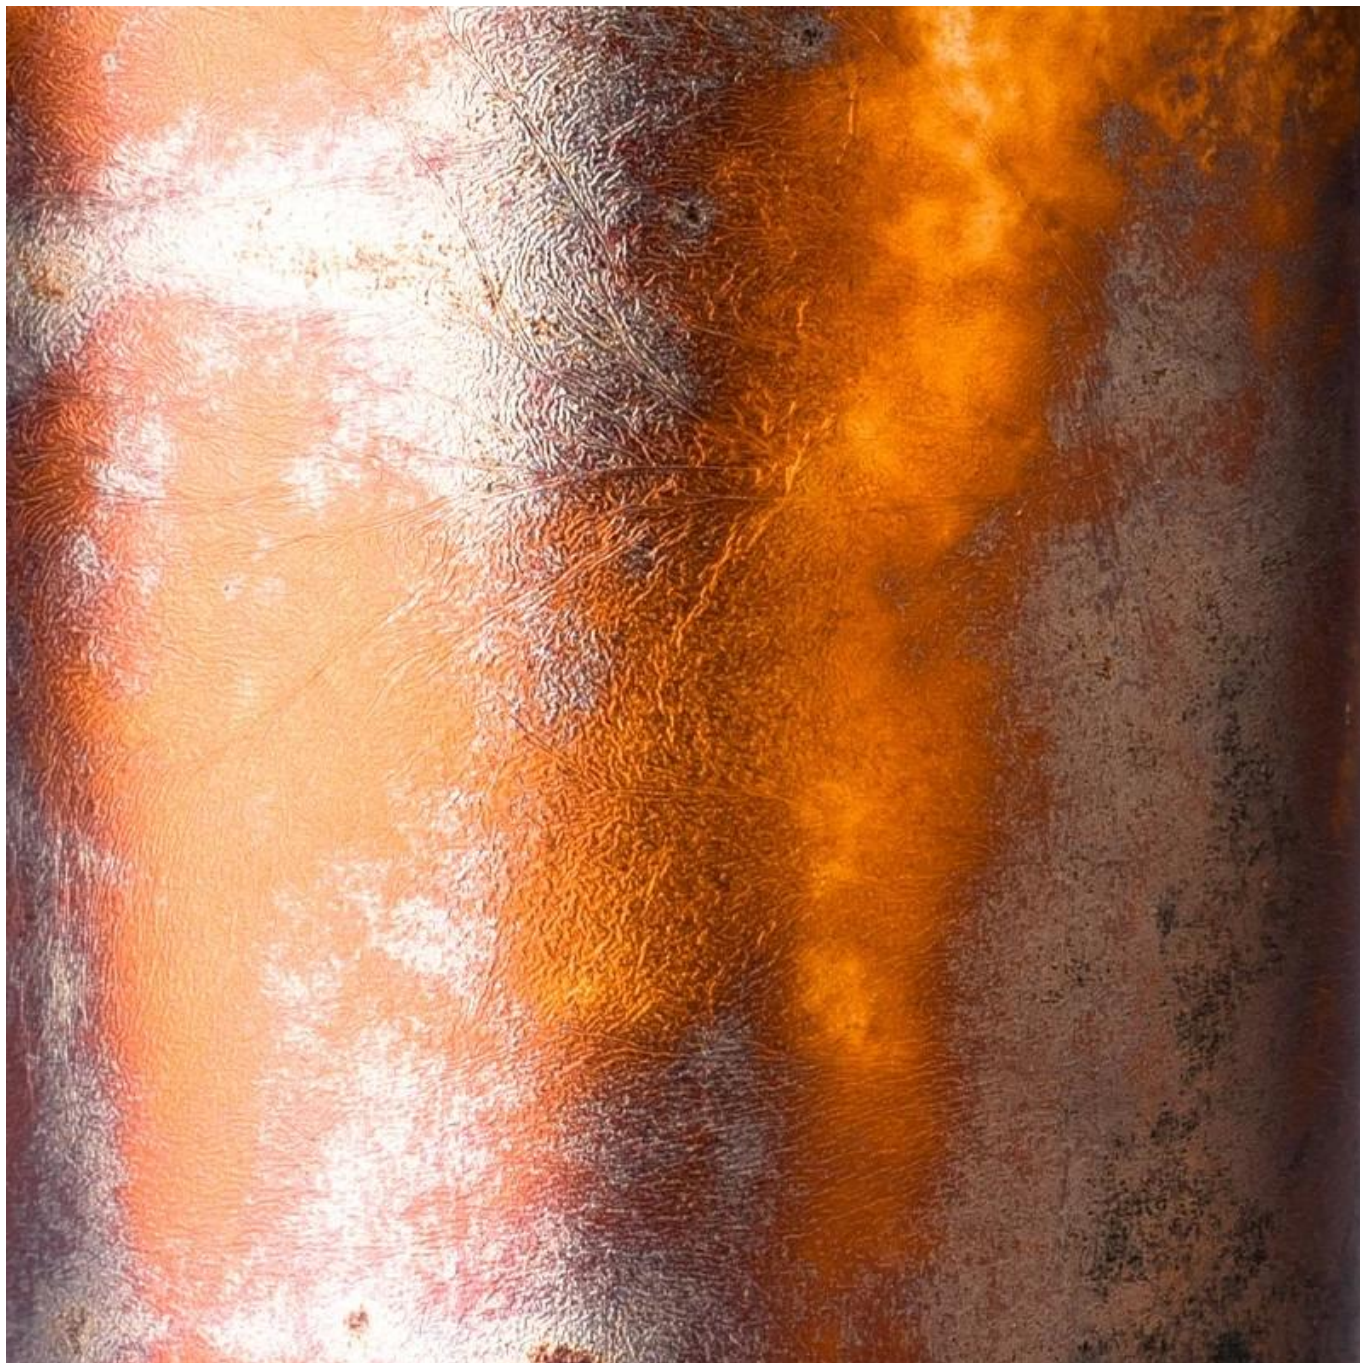

Lietas numurs.	SGTC23122001
Materiāls	glass
amatniecība	presēta stikla sveču burkas
Parauga laiks	1. 5 dienas, ja ir stikla forma un izmērs 2. 15 dienas, ja nepieciešams jaunas formas un izmēra stikls
Iepakojšana	Parastais iepakojums, 4 gab. iekšējā kastē, 48 gab. kaste
Produkta ietilpība	500 000 ~ 1 000 000 gab. mēnesī
Piegādes laiks	35 dienu laikā pēc paraugu ņemšanas un pasūtījuma apstiprināšanas
Maksājuma nosacījumi	30% depozīts ar T / T iepriekš un atlikums pret B / L kopiju
Piegāde	Pa jūru, pa gaisu, ar eksprespasta un kuģniecības aģentu starpniecību ir pieņemams