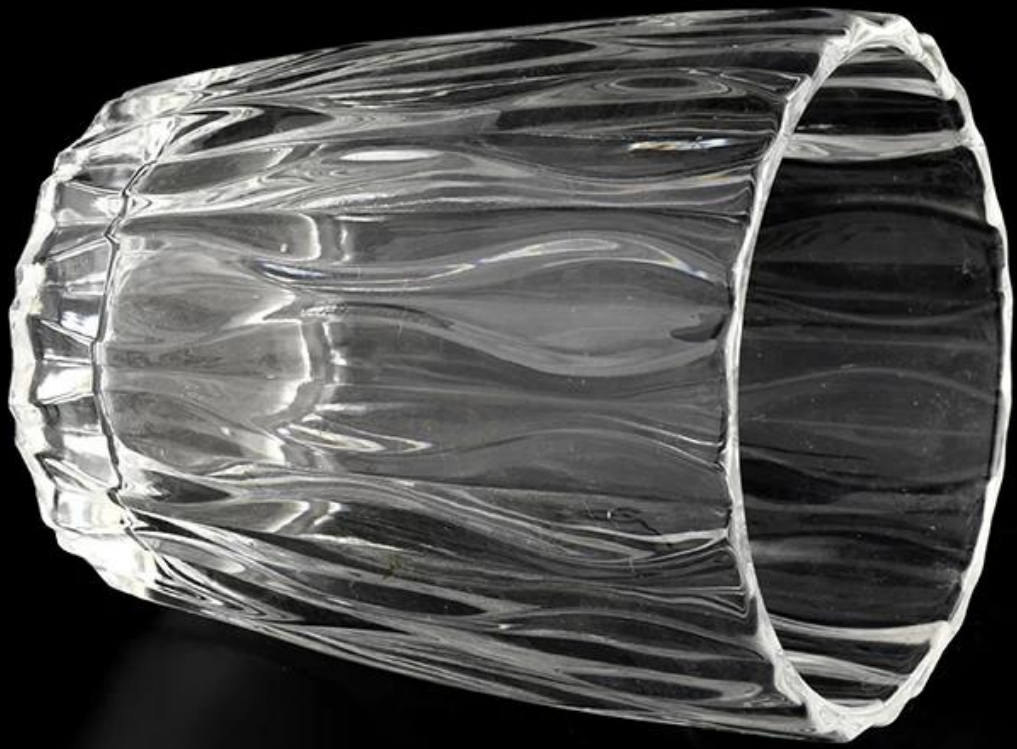

## Produkta apraksts

<b>produkta nosaukums</b>	8oz matēta stikla burka sveču izgatavošanai vairumtirdzniecība
<b>Parauga laiks</b>	1. 5 dienas, ja ir stikla forma un izmērs 2. 15 dienas, ja nepieciešams jaunas formas un izmēra stikls
<b>Mērs</b>	Preces Nr.: SGYH22022309 Augšējais diametrs: 82 mm Apakšējais diametrs: 63 mm Augstums: 99,6 mm Svars: 329g Tilpums: 310 ml MOQ: 3000 gab
<b>Iepakojšana</b>	Normāls iepakojums, individuāla dāvanu kaste, PVC kaste, logu kaste, krāsu kaste, balta kaste utt
<b>Piegādes laiks</b>	35 dienu laikā pēc parauga un pasūtījuma apstiprināšanas
<b>Maksājuma termiņš</b>	30% depozīts ar T/T iepriekš un atlikums pret B/L kopiju
<b>Sūtījums</b>	Pa jūru, pa gaisu, ar Express un jūsu kuģniecības aģents ir pieņemams
<b>Lietošanas gadījums</b>	Mājas dekorēšana, kāzu dekorēšana, kāzu labvēlība, dekorācijas uzlabošana,