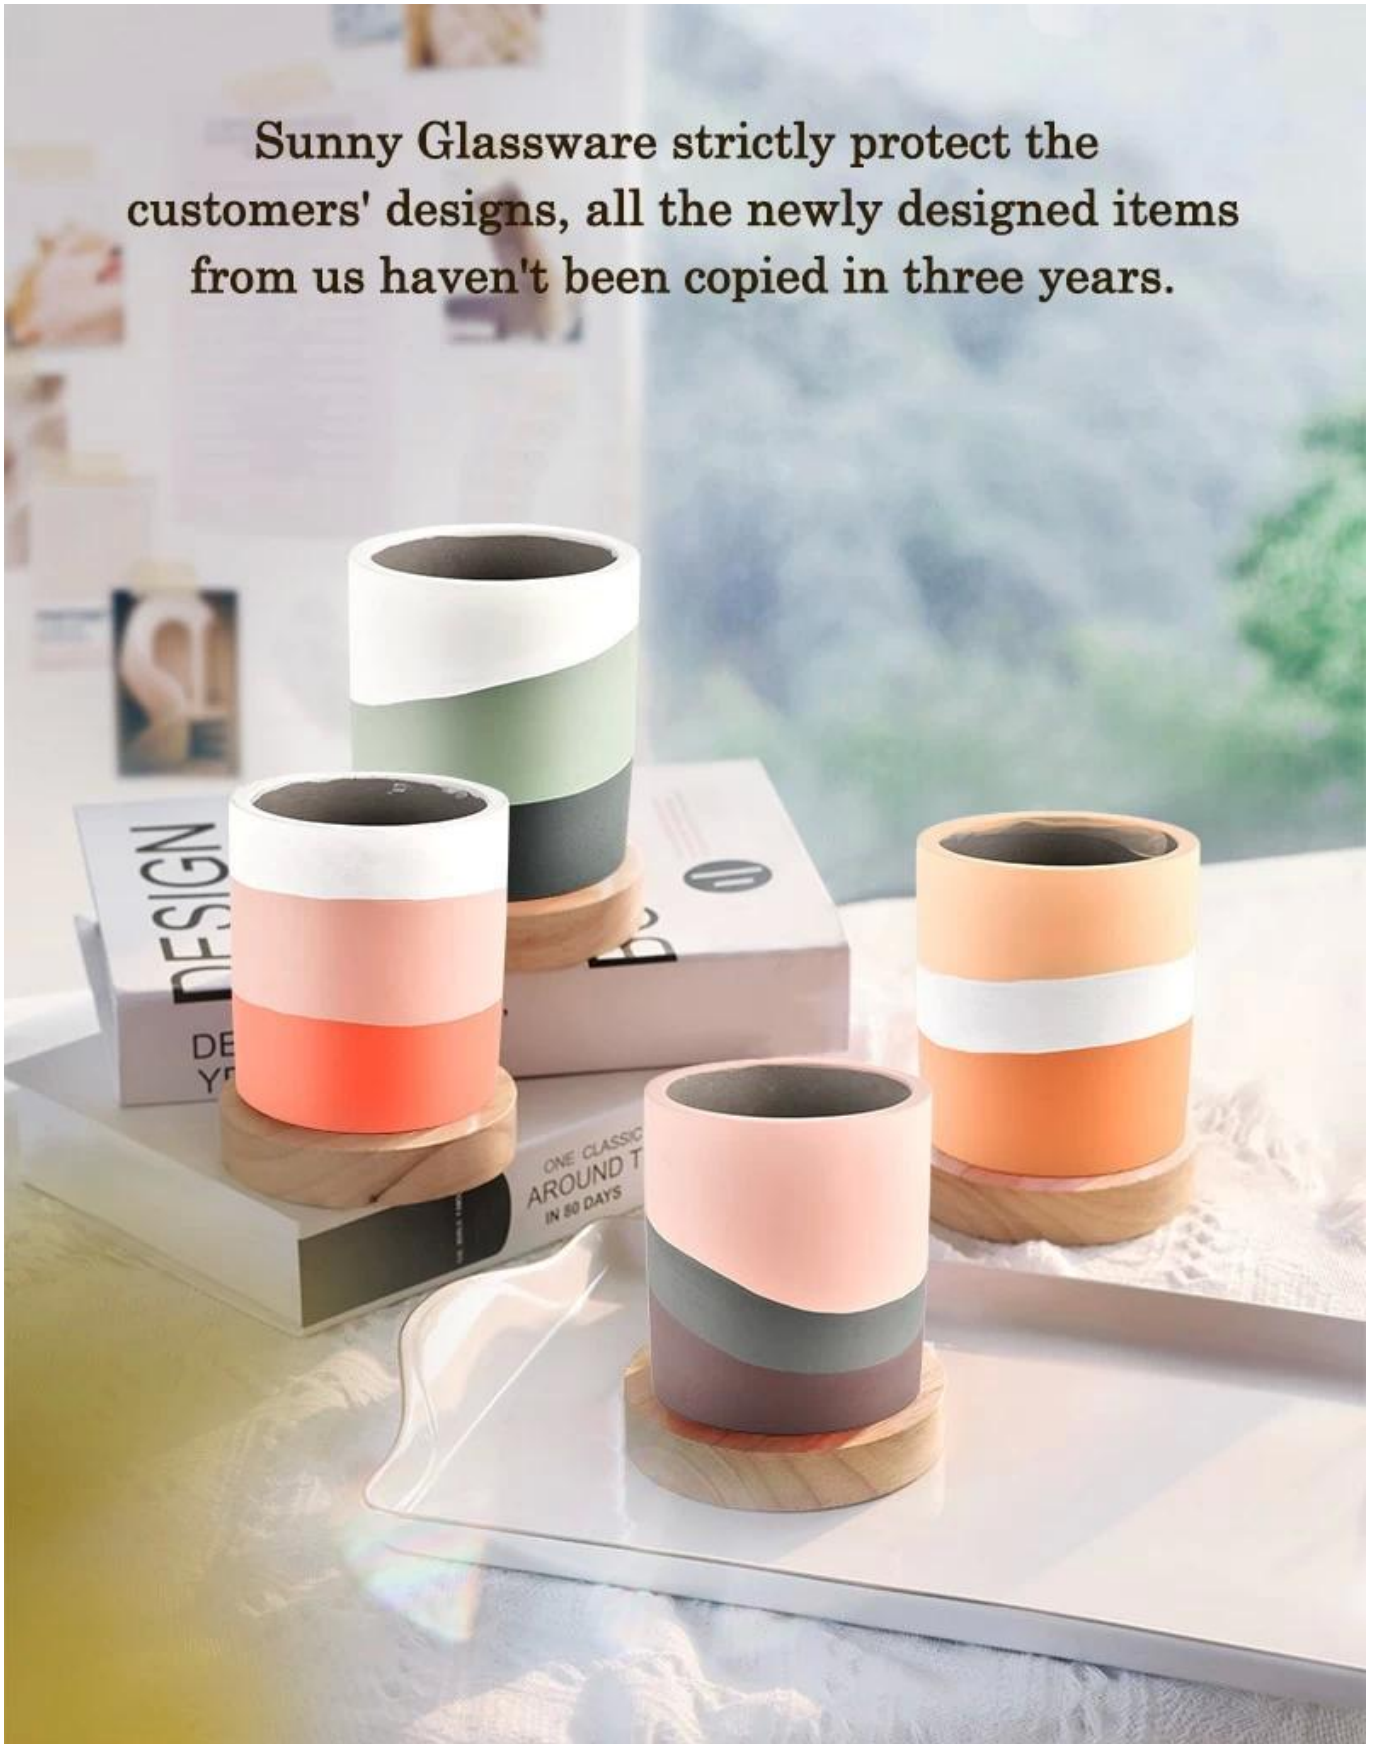

Unikāls dizains 16oz betona sveču burkas izejmateriālu izgatavošana

Sunny Glassware strictly protect the customers' designs, all the newly designed items from us haven't been copied in three years.