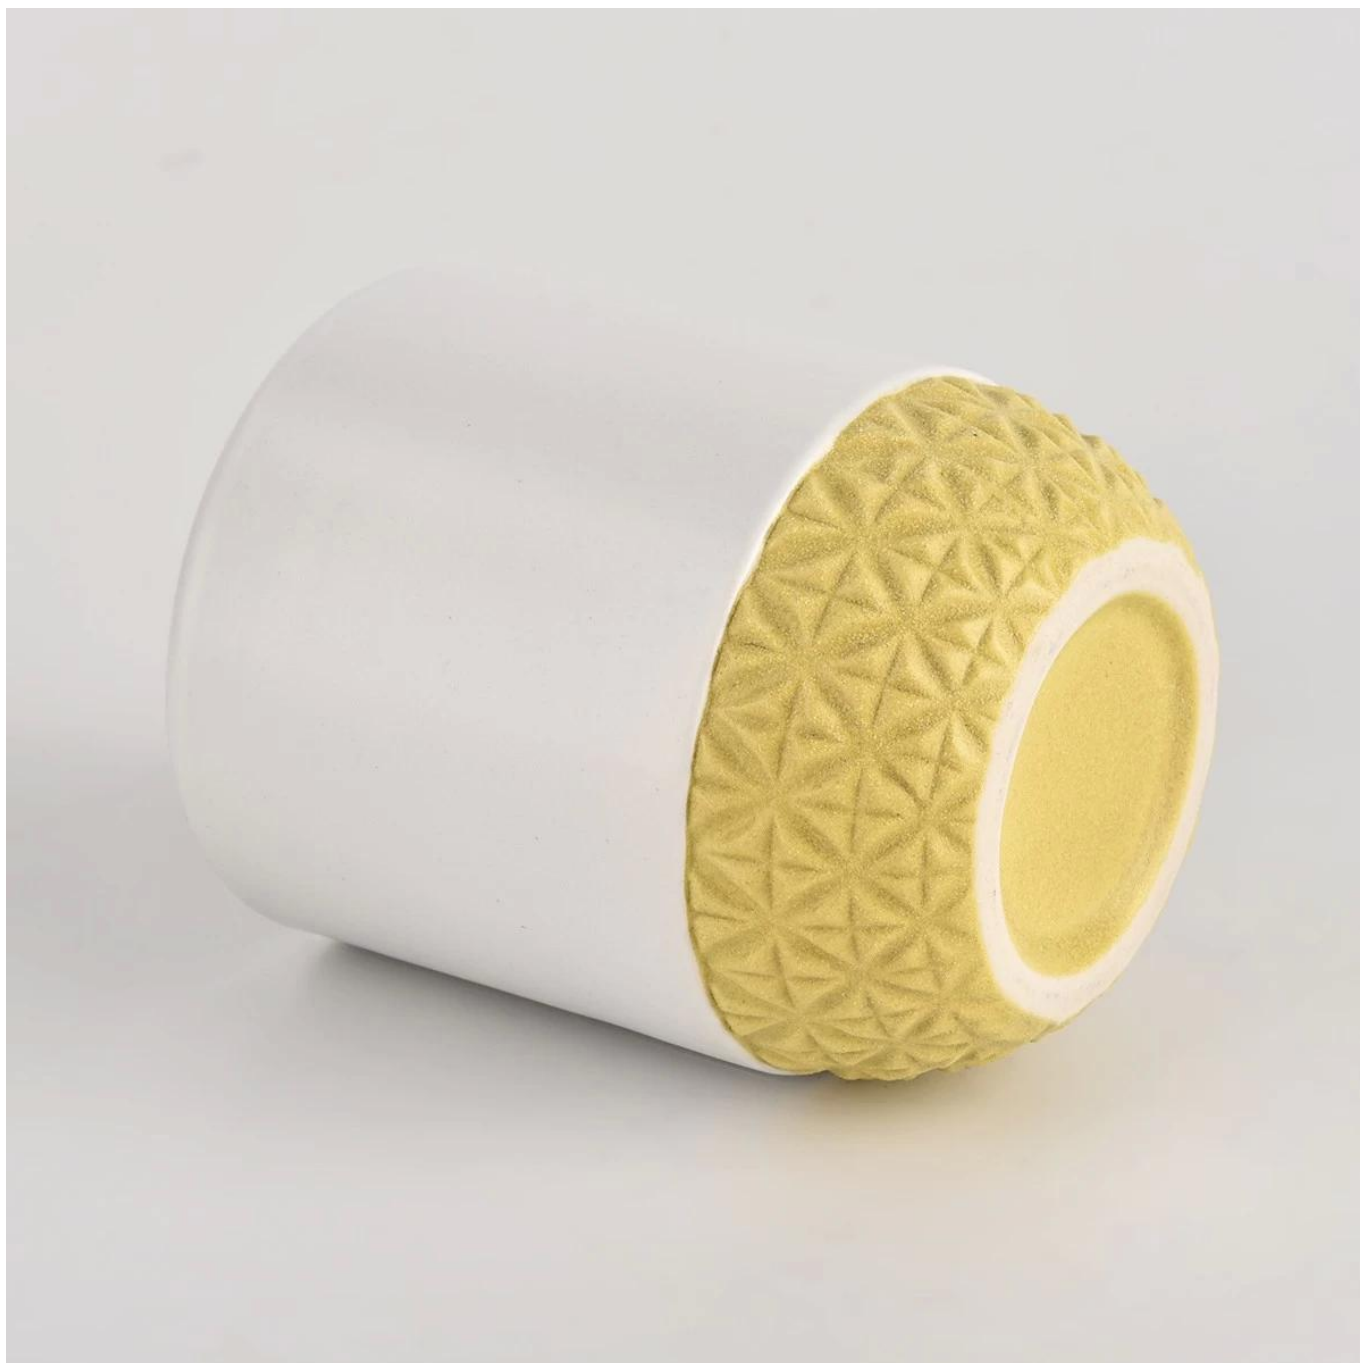

Šī dekoratīvā sveču burka ir lieliska dāvana draudzībai, un tā ir eleganta augstākās klases dāvana jūsu mīļajiem. Ikviens novērtēs šī izsmalcinātā izstrādājuma meistarības kvalitāti [keramikas sveču burkas](#).