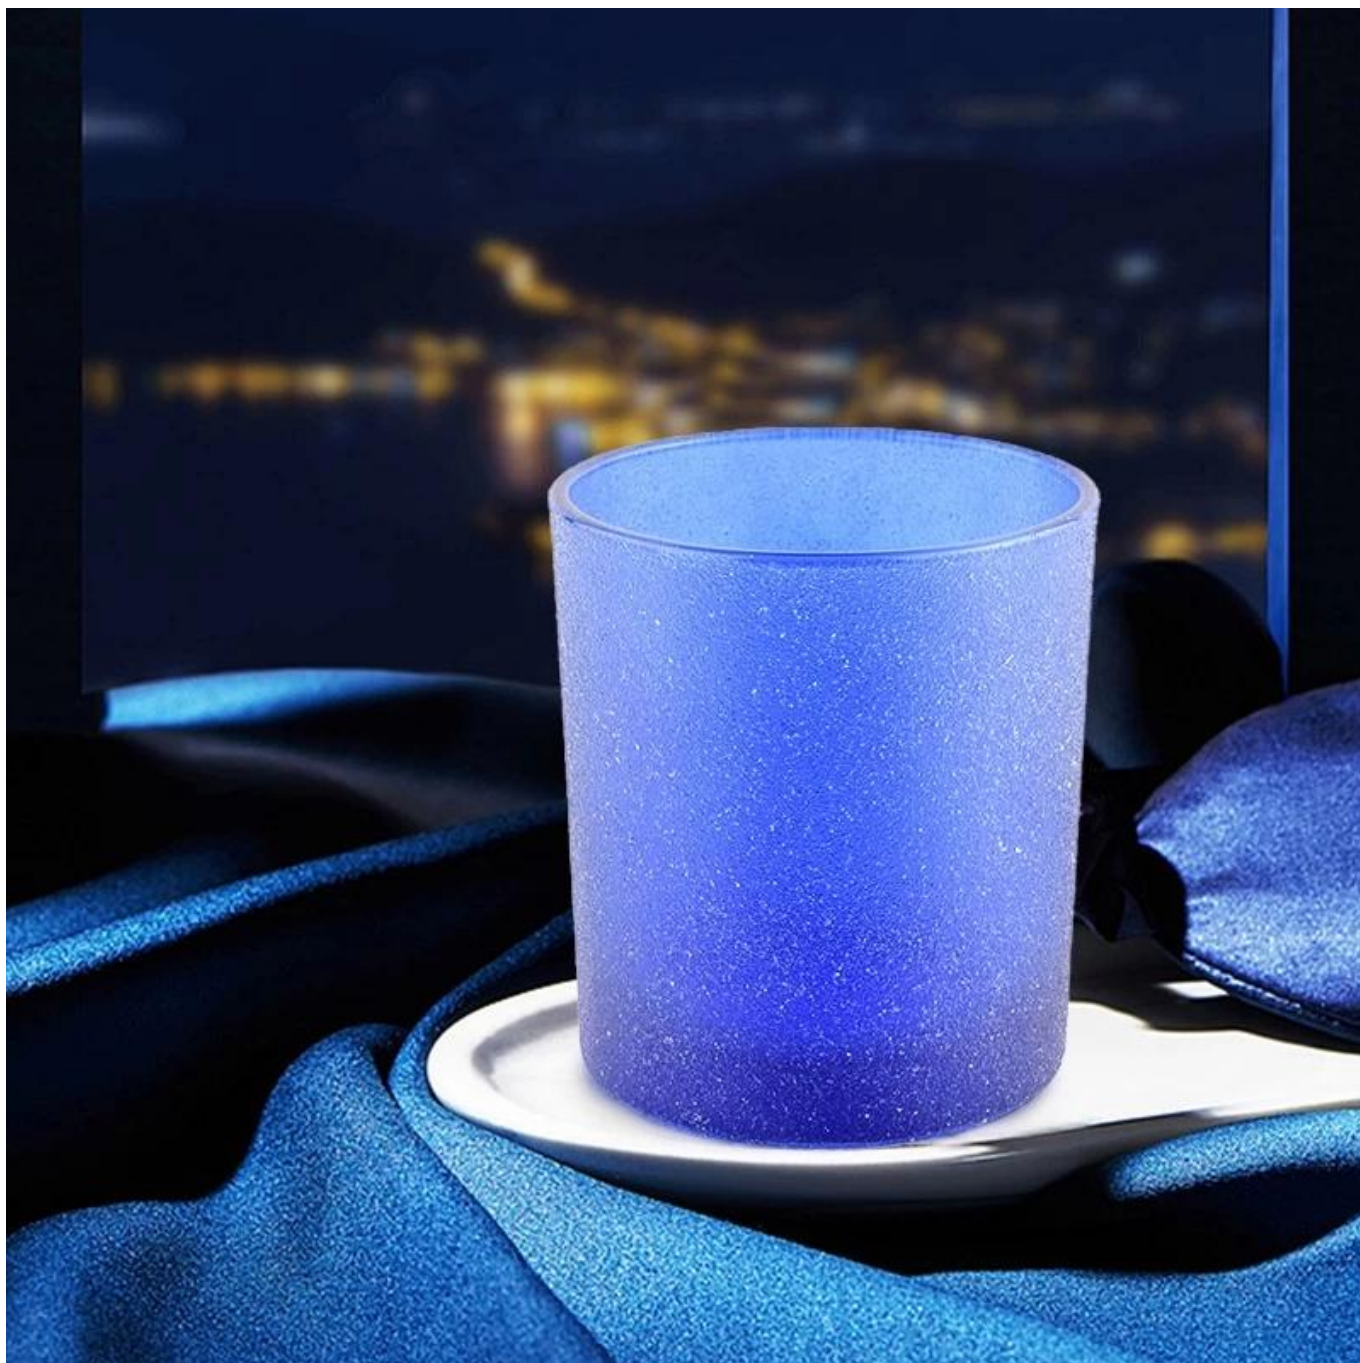

The [stikla sveču burkas](#) iededziet sveci, kad liesma izgaismojas, mirgo skaistas nokrāsas. Unikāla matēta stikla burka sveču izgatavošanai, jūsu lietošanai vai biznesam ir lieliska izvēle. Kad svece ir pazudusi, burku var izmantot arī amatniecības projektu un citu mazu priekšmetu uzglabāšanai.