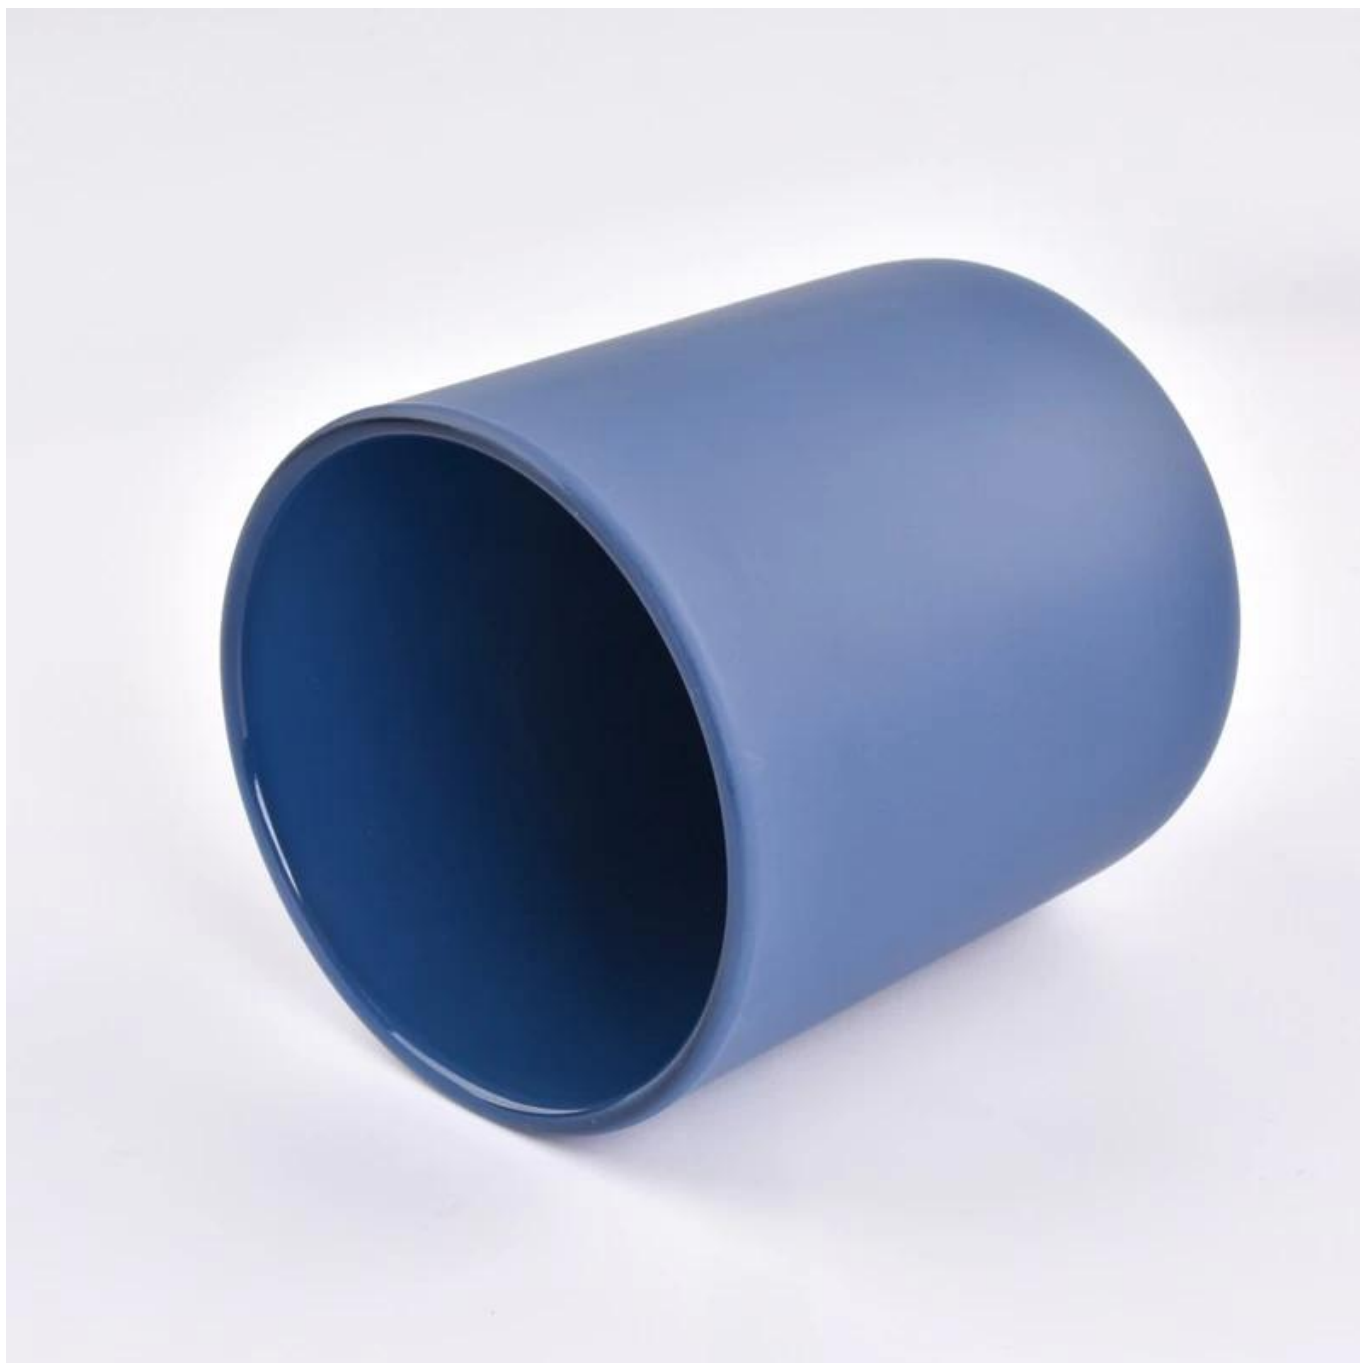

Pēc nojaukšanas 80 000 gab. Stikla trauka ar tik tikko redzamu plankumu.

produkta apraksts

produkta nosaukums	Vairumtirdzniecība zilā matēta stikla sveču burka difuzora pudele mājas dekorēšanai
Parauga laiks	1. 5 dienas, ja ir stikla forma un izmērs 2. 15 dienas, ja jums ir vajadzīgas jaunas formas un izmēri
Izmērit	Prece Nr.: SGZX23011615 Augšējais diametrs: 95 mm Apakšējā diametrs: 90 mm Augstums: 109 mm Svars: 485 g Ietilpība: 508 ml Minimālais pasūtījuma daudzums: 3000 gabalu
Iesaiņošana	Parasts iesaiņojums, individuāla dāvanu kaste, PVC kaste, logu kaste, krāsu kaste, balta kaste utt
Dzemdību laiks	35 dienu laikā pēc parauga un pasūtījuma apstiprināšanas
Maksājuma termiņš	30% depozīts ar t/t iepriekš un atlikums pret B/L kopiju
Sūtījums	Pa jūru, ar gaisu, ar ekspresi un jūsu kuģniecības aģents ir pieņemams
Lietošanas gadījums	Mājas dekors, kāzu dekorēšana, kāzu priekšrocības, dekorēšanas uzlabošana,

Šis zilais matēts [stikla sveču burka](#) , ar dziļu un klusu zilu toni, matēta tekstūra piešķir tai unikālu vizuālo pieredzi. Tāpat kā spilgtākā zvaigzne nakts debesīs, tā klusi stāsta par mieru un skaistumu, pievienojot jūsu telpai neizturamu eleganci.

Šis zilais matēts [stikla sveču burka](#) , izgatavots no augstas kvalitātes matēta stikla materiāla, ir rūpīgi apstrādāts, lai nodrošinātu smalku pieskārienu un lielisku tekstūru. Katra detaļa parāda atjautību, lai nodrošinātu, ka lietošanas laikā jums patīk vislabākā pieredze.