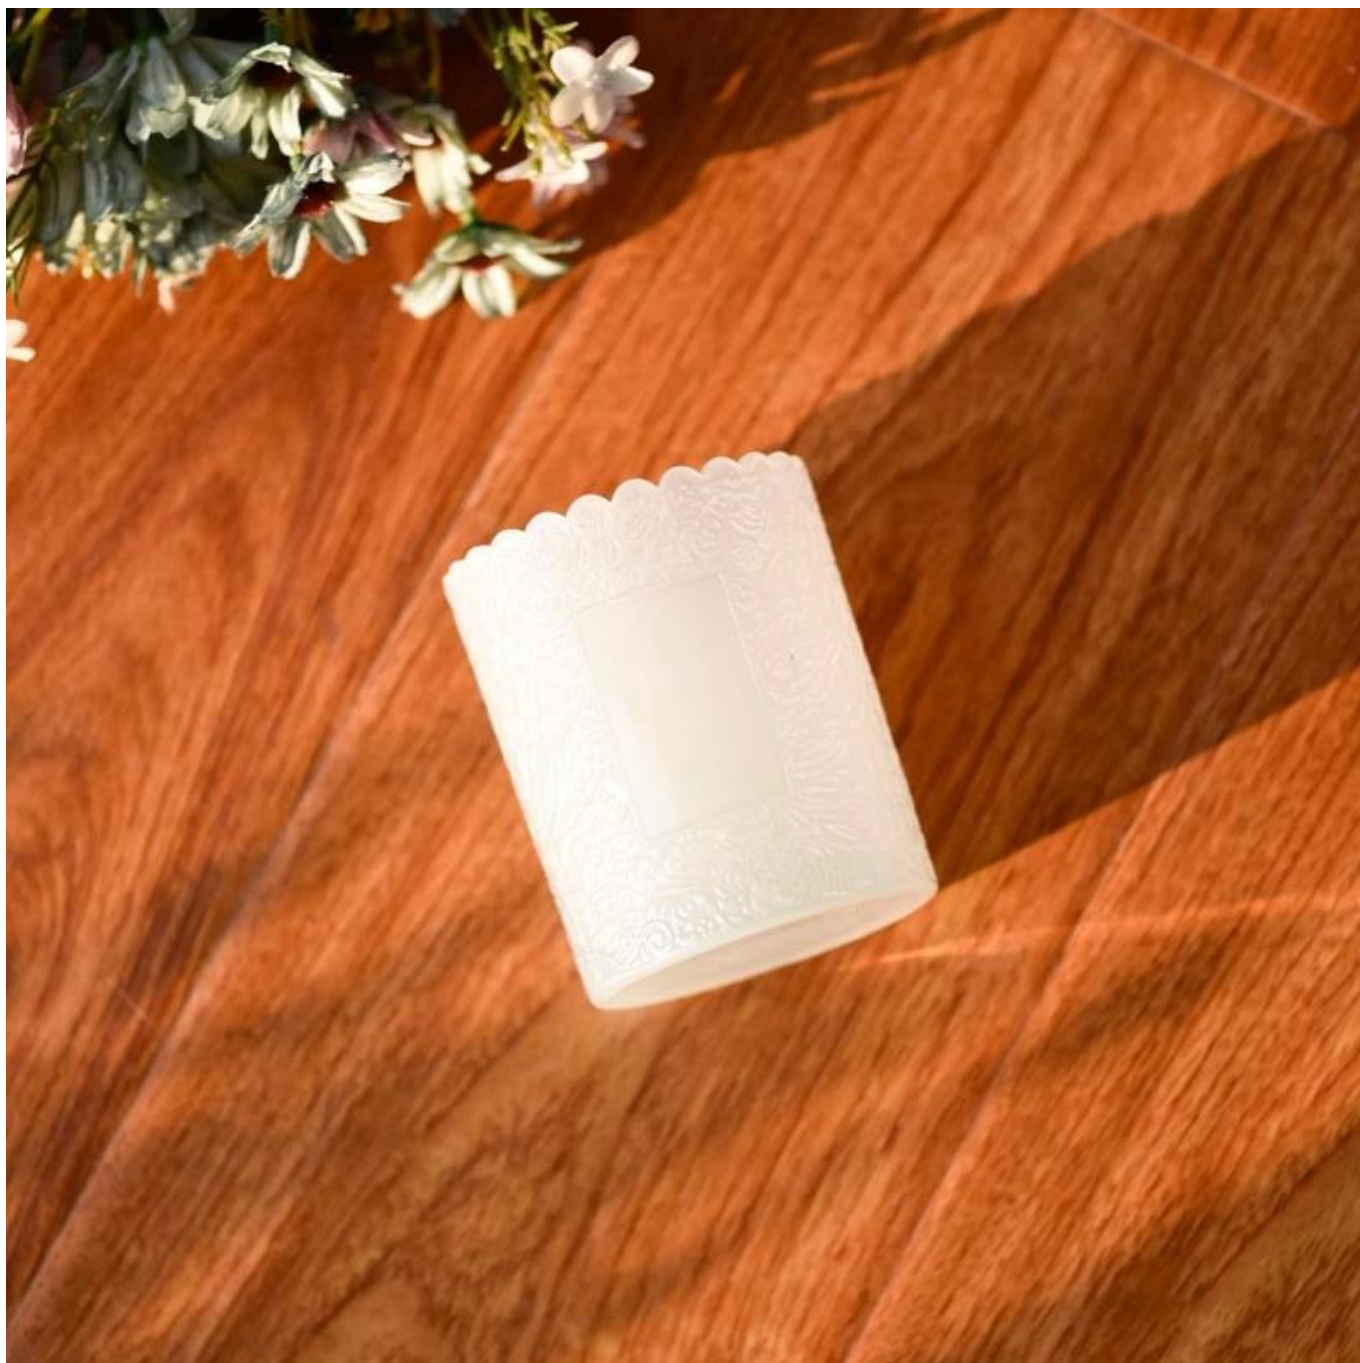

Pielietojums:

Dekoratīvas vakariņas bārā vai bārā

- . Piemērots ģimenēm, viesnīcām vai dārziem
- . Īpaša dāvana mīlotajam

. Jebkura dekorēšanas iespēja