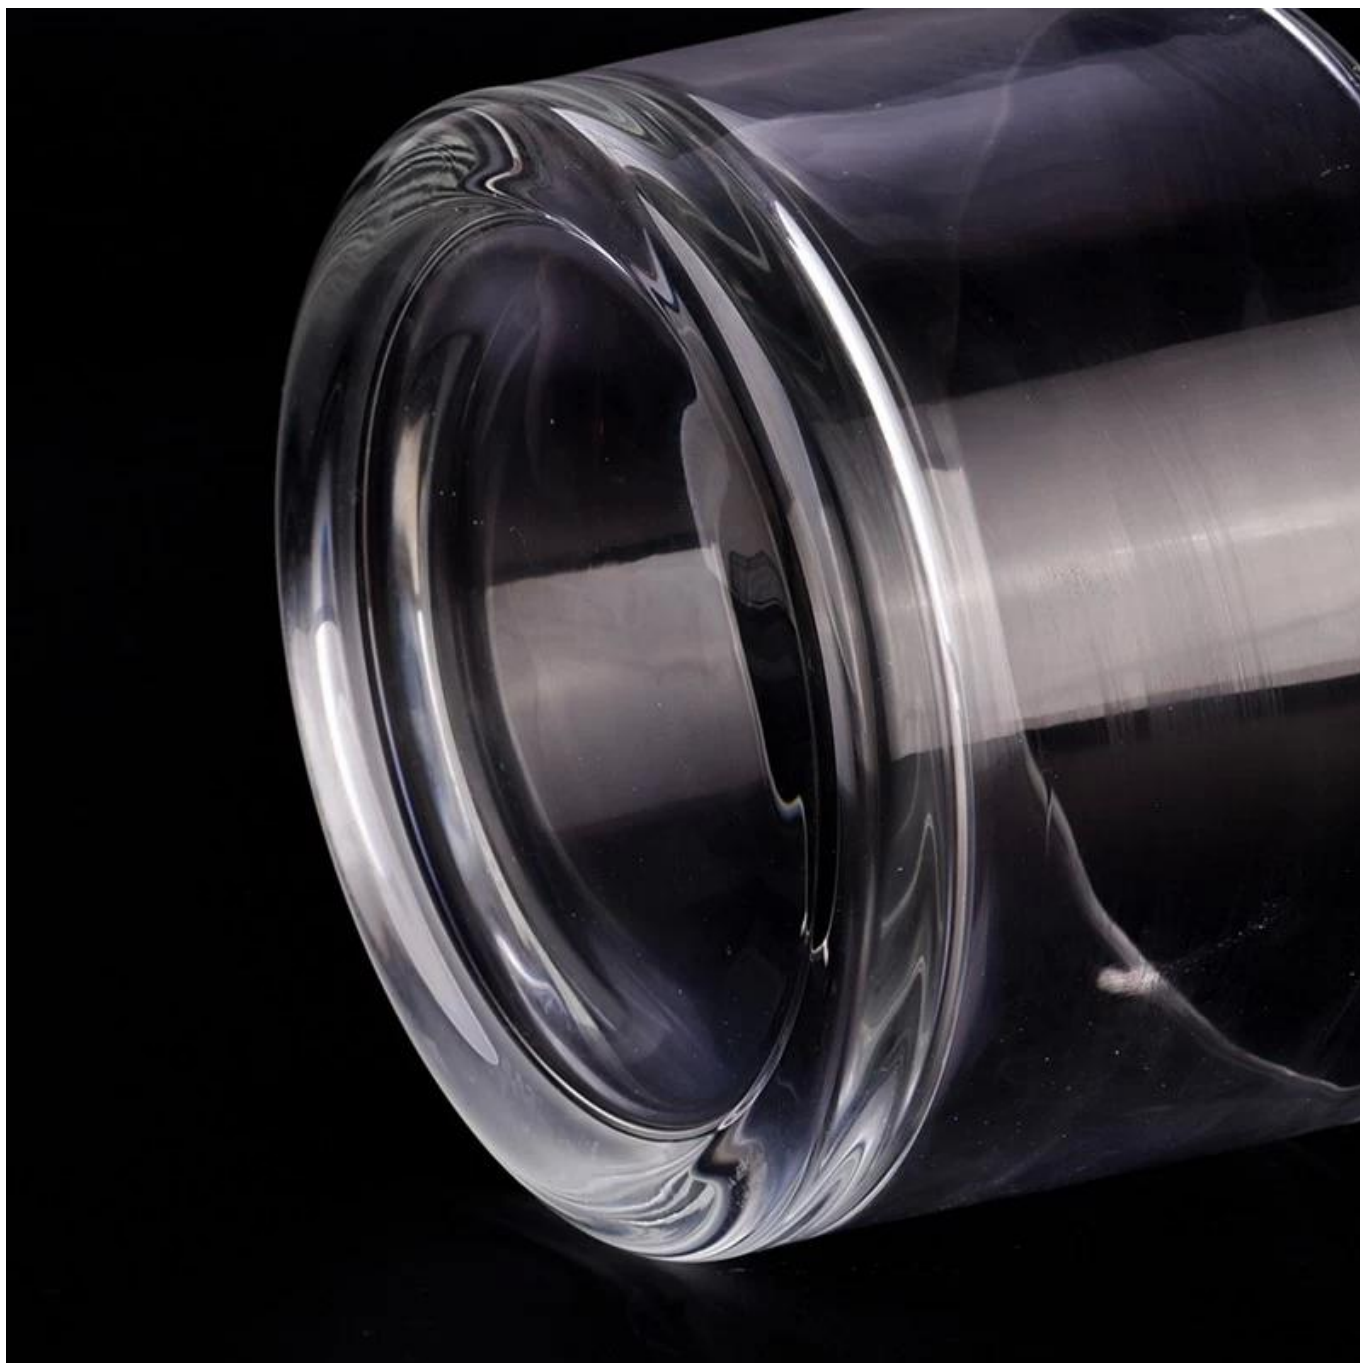

- Produktu kvalitāte ir galvenā uzmanība [Saulaini stikla trauki](#) [Saulaini stikla trauki](#) savulaik nojauca 80 000 stikla trauku ar tikko pamanāmu plankumu.

Produkta apraksts

produkta nosaukums	Vairumtirdzniecība lielas 3 daktis stikla sveču burka mājas dekorēšanai
Parauga laiks	1. 5 dienas, ja ir stikla forma un izmērs 2. 15 dienas, ja nepieciešams jaunas formas un izmēra stikls
Mērs	Preces Nr.: SGKY23091101 Augšējais diametrs: 149 mm Apakšējais diametrs: 144 mm Augstums: 98 mm Svars: 997 g Jauda: 1160 ml
Iepakojšana	Normāls iepakojums, individuāla dāvanu kaste, PVC kaste, logu kaste, krāsu kaste, balta kaste utt
Piegādes laiks	35 dienu laikā pēc parauga un pasūtījuma apstiprināšanas
Maksājuma termiņš	30% depozīts ar T/T iepriekš un atlikums pret B/L kopiju
Sūtījums	Pa jūru, pa gaisu, ar Express un jūsu kuģniecības aģents ir pieņemams
Lietošanas gadījums	Mājas dekorēšana, kāzu dekorēšana, kāzu labvēlība, dekorācijas uzlabošana,

Šis stikla sveču burka ir izgatavots no smalka stikla un ir rūpīgi apstrādāts un dekorēts, lai padarītu tā izskatu gludu un caurspīdīgu, radot cilvēkiem augstas tekstūras un izsmalcinātības sajūtu.

stikla sveču burka var novietot atbilstoši dažāda skaita sveču nepieciešamībai, pielāgojot svečtura spilgtumu un apgaismojuma efektu, lai radītu siltu un romantisku svētku atmosfēru.

stikla sveču burka ir tīra un līdzsvarota forma mūsdienīgāka stila konteineram, kas atbilst dažādiem zīmolu stiliem.

Mēs arī pārvedājam **stikla sveču burka** papildu krāsās un izmēros.

Plašs pielietojuma klāsts