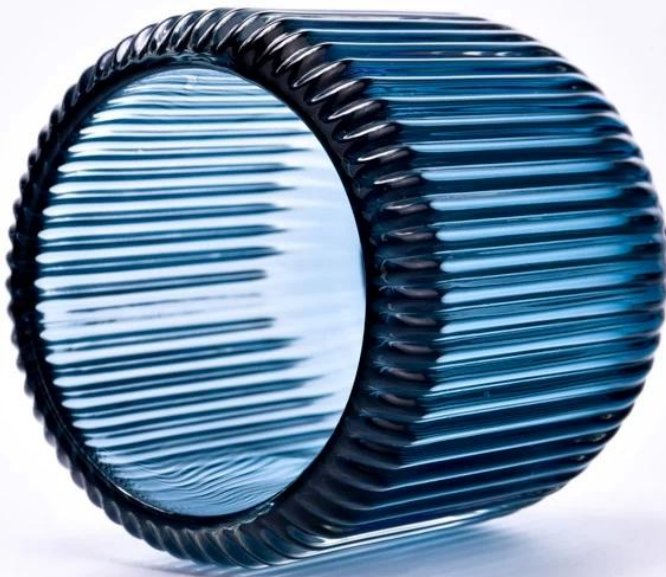

Apmēram 80% amerikāņu smaržu zīmolu piegādātāju

. AQL plus 6 stingri stingri QC testa standarti

. Uzturiet kvalitāti un paraugus un lielapjoma produktus

Preces nr.: SGCX23042701
Augšējais diametrs: 68 mm
Apakšējais diametrs: 60 mm
Augstums: 85 mm
Maksimālais diametrs: 84 mm
Svars: 407g
Tilpums: 248 ml
MOQ: 2000 PCS vienam dizainam