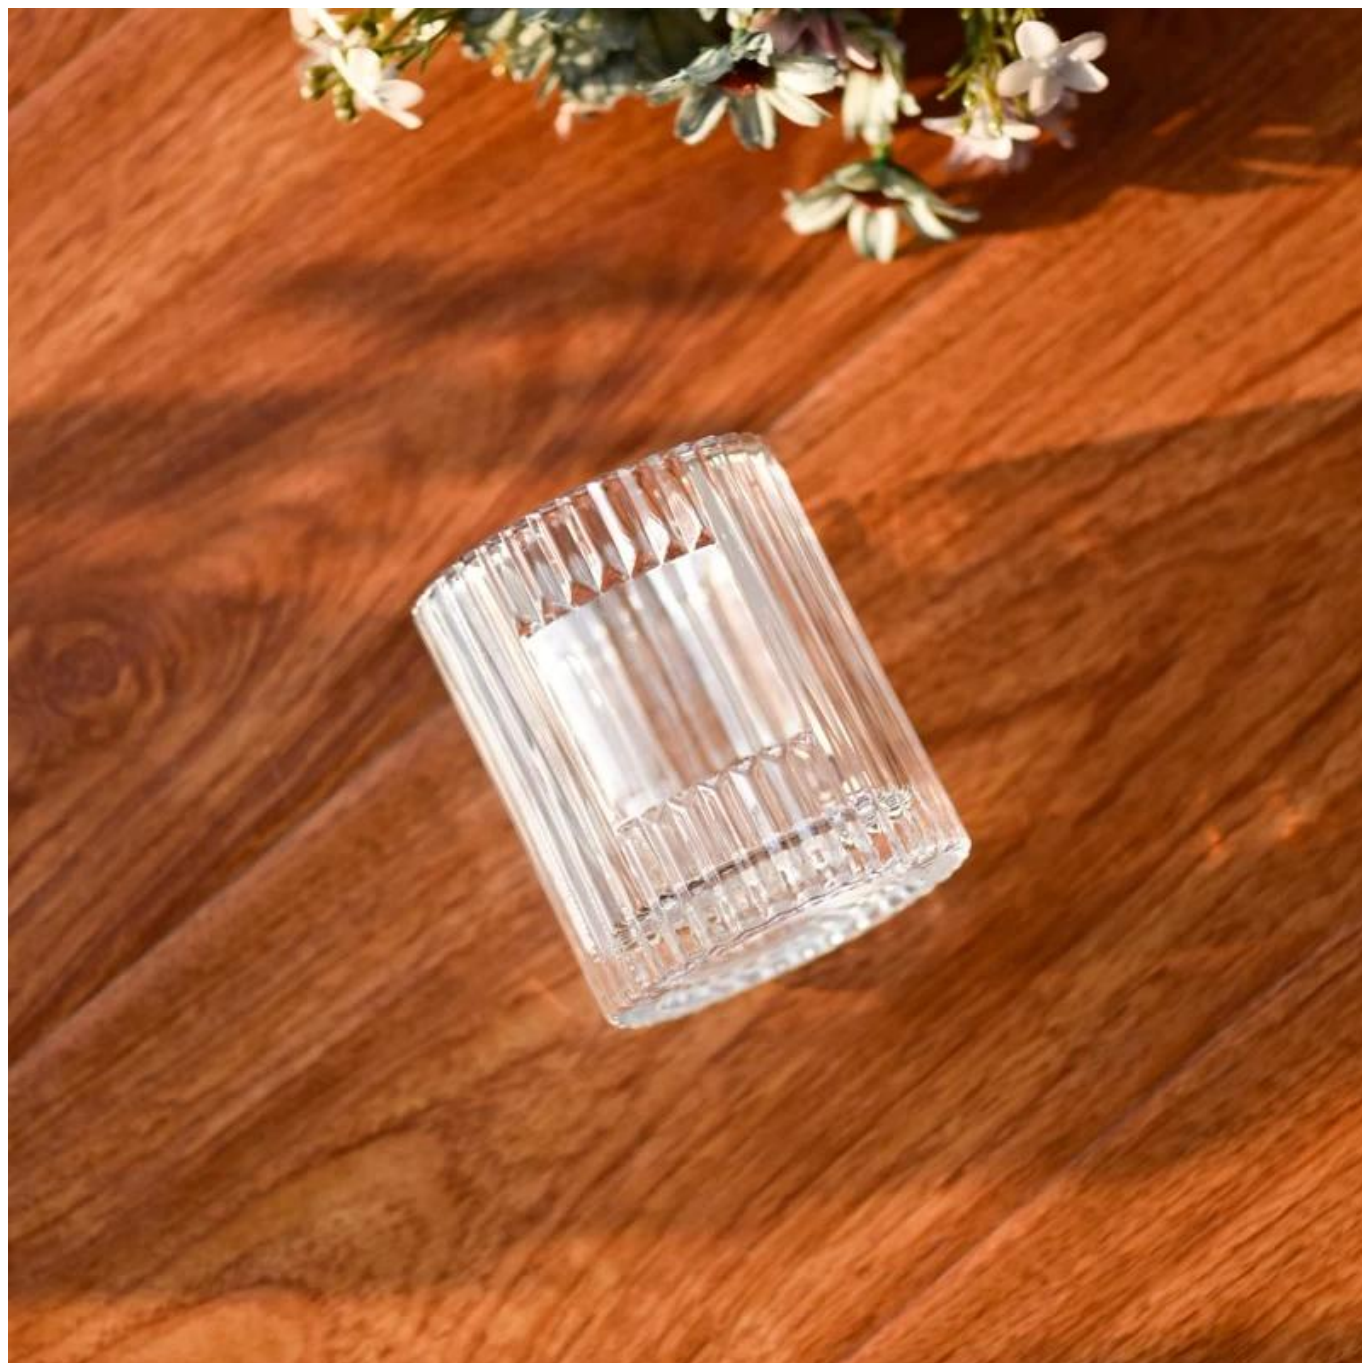

Plašs pielietojuma klāsts