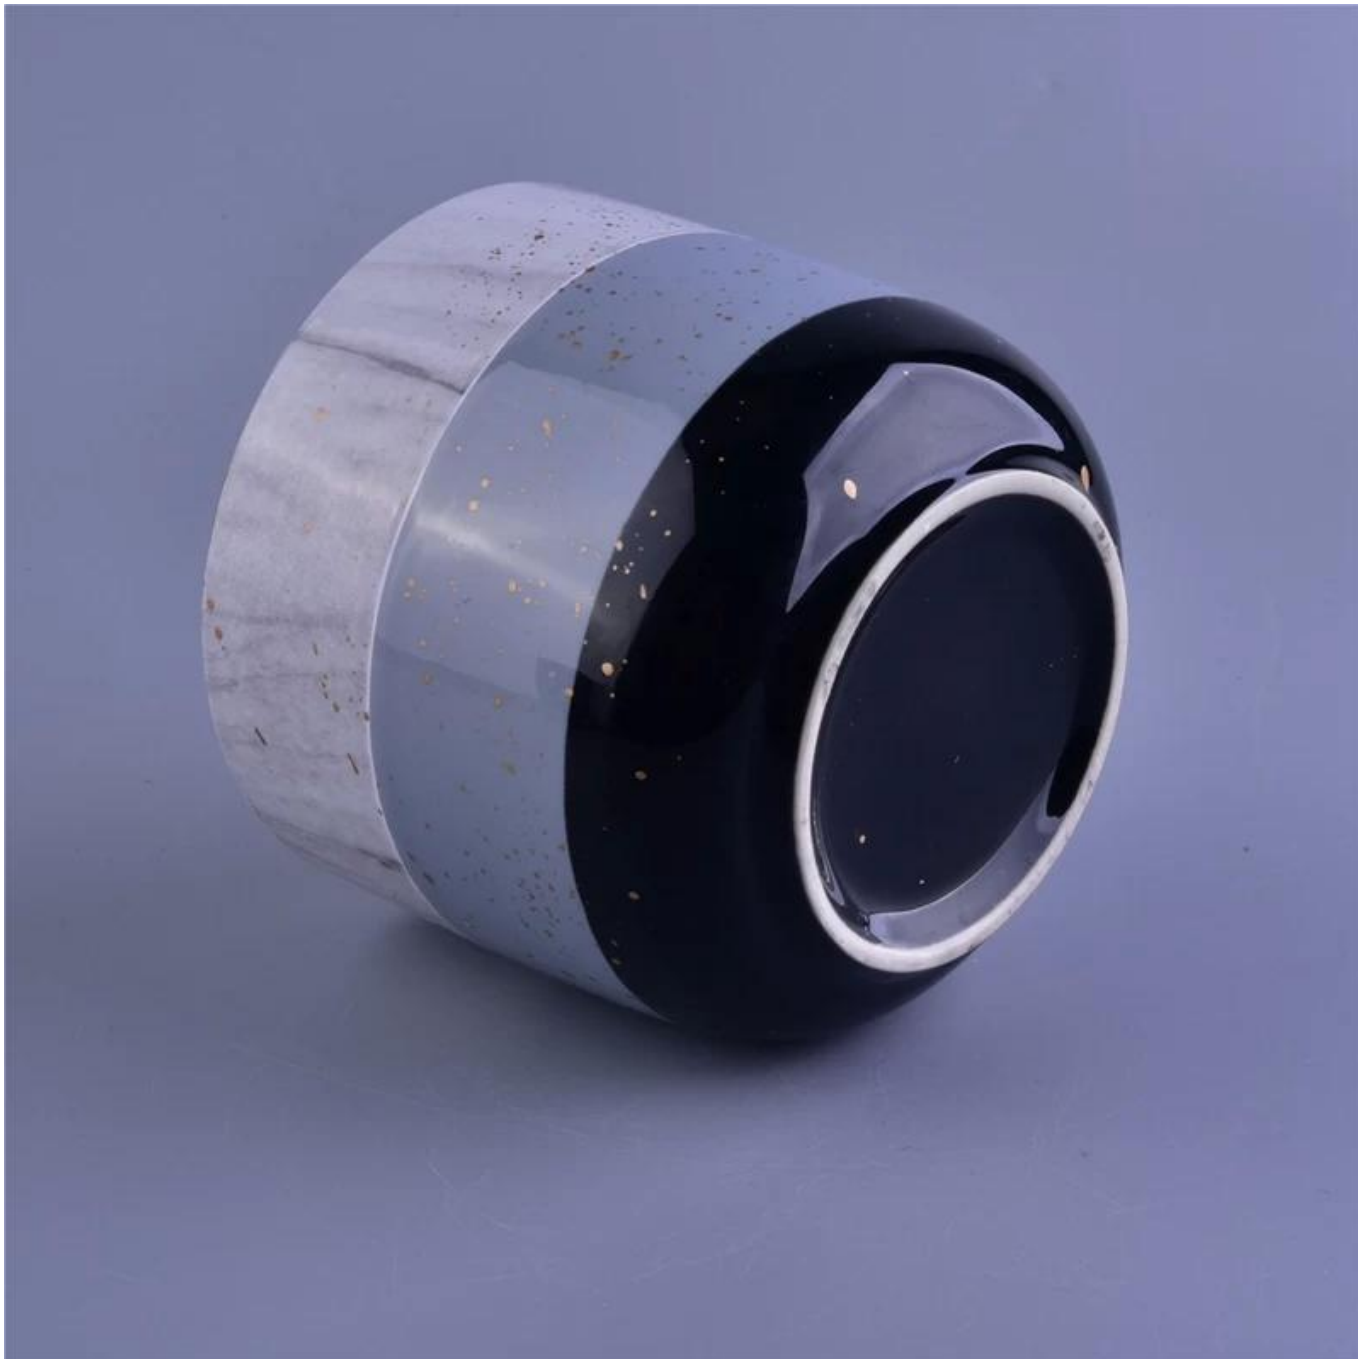

Office & Sample Room

[Shenzhen Sunny Glassware Co, SIA](#) tika izveidota 1992. gadā. Mēs esam bijuši šajā nozarē vairāk nekā 20 gadus, kā profesionāls ražotājs, mēs specializējamies stikla izstrādājumu projektēšanā, stikla izstrādājumu ražošanā, kā arī eksportēšanā. Mūsu produktu līnijas ir no rokām darinātas līdz mašīnām. Mēs jau esam ražojuši bagātīgus produktus, piemēram, [stikla glāzīte](#), [borosilikāta stikls](#), [glāzīte](#), [vāze](#), [bļoda](#), [sveču turētājs](#), [trauki](#), [pelnu trauks](#), [trauki](#), [stikls](#) utt. visi ikdienas lietojamie stikla trauki, kopumā ir vairāk nekā 4000 dažādu stilu. Mums ir lieliska dizaina komanda inovatīvu produktu radīšanai un stingra QC asara kvalitātes nodrošināšanai. Tiek atbalstīti arī OEM / ODM serveri.