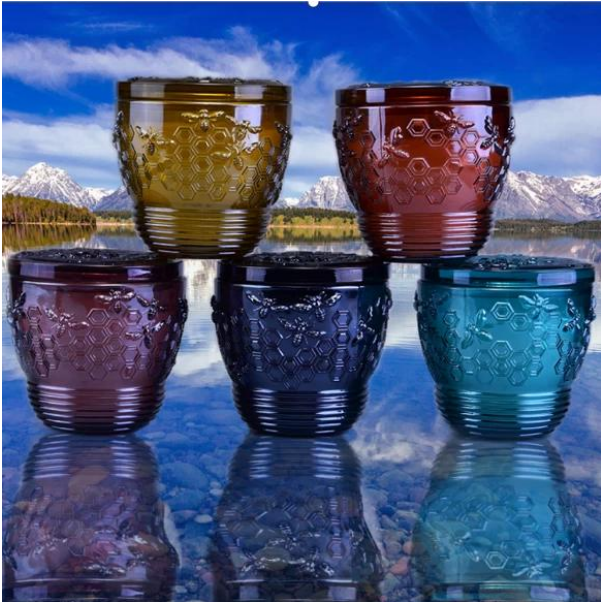

Tirgus atšķirīga priekšrocība

. Koncentrējieties uz luksusa dizainu

. Aptuveni 80% ASV smaržvielu zīmolu piegādātājs

. AQL plus 6 saulains stingrs QC pārbaudes standarts

. Saglabājiēt kvalitāti, kas atbilst paraugu un beztaras izstrādājumiem

Ceremonijas dizaina izjūta

. Iegūta "Made-in-China" balvu skaistums

. Guvu NEST smaržvielu lielu apbrīnu

. Draugu vai biznesa attiecību dāvanas

. Relaksācija un Relife