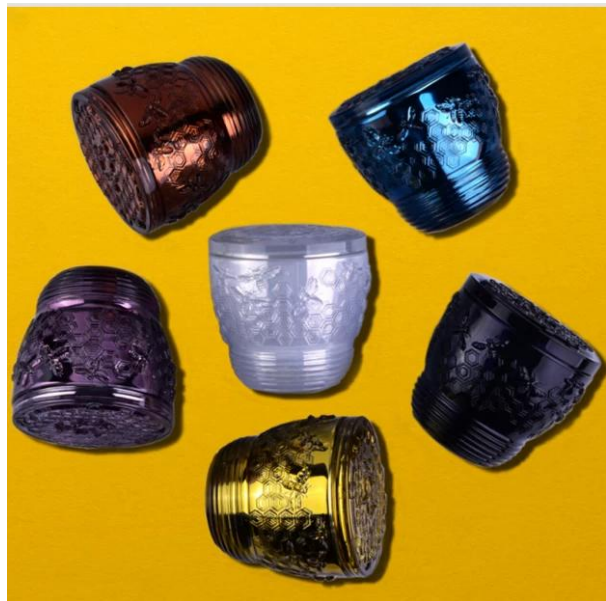

Tirgus atšķirīga priekšrocība

. Koncentrējieties uz luksusa dizainu

. Aptuveni 80% ASV smaržvielu zīmolu piegādātājs

. AQL plus 6 saulains stingrs QC pārbaudes standarts

. Saglabājiēt kvalitāti, kas atbilst paraugu un beztaras izstrādājumiem

Ceremonijas dizaina izjūta

. Iegūta "Made-in-China" balvu skaistums

. Guvu NEST smaržvielu lielu apbrīnu

. Draugu vai biznesa attiecību dāvanas

. Relaksācija un Relife