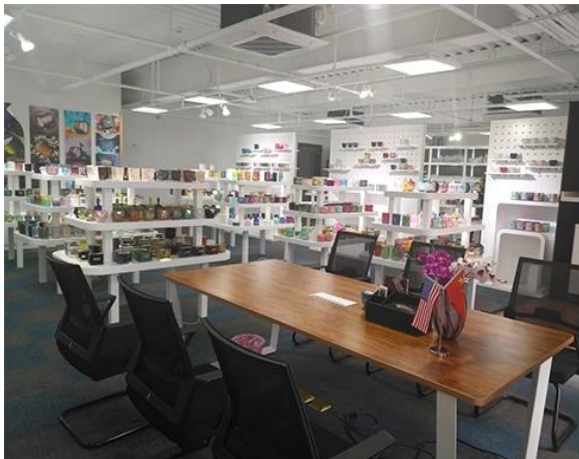

Istabas displeja paraugs

Meiyang Glass nodrošina ne tikai **Shenzhen paraugu telpā ir 5000 gab** Plašs iespēju klāsts. Viņš ieguva lielu karti [Klientu atsauksmes](#). Laipni lūdzam Shenzhen birojā! Attēls ir šāds **Tikai daļa no mūsu dizaina svečtura** Laipni lūdzam Shenzhen birojā, lai atrastu savu iecienītāko, tas sagādās jums daudz pārsteigumu, jo Ķīnā ir grūti atrast šādu citu piegādātāju.