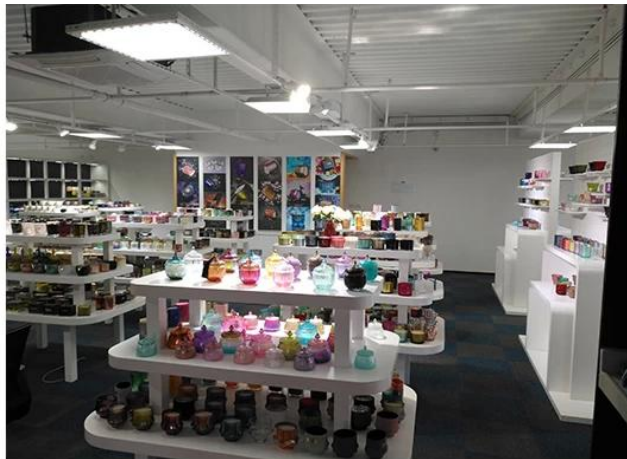

Dzīves aina

- . Kafija vai bārs
- . Lieliski piemērota ģimenēm, viesnīcām vai dārziem
- . Saldā mīļākā dāvana
- . Katrs remonts

Range of the application

Office & Sample Room

Mēs iegādājāmies starptautisku biroju 1800 kvadrātmetru platībā Šeņdženā.

Istabas displeja paraugs

Meiyang Glass nodrošina ne tikai **Shenzhen paraugu telpā ir 5000 gab** Plašs iespēju klāsts. Viņš ieguva lielu karti [Klientu atsauksmes](#). Laipni lūdzam Shenzhen birojā! Attēls ir šāds **Tikai daļa no mūsu dizaina svečtura** Laipni lūdzam Shenzhen birojā, lai atrastu savu iecienītāko, tas sagādās jums daudz pārsteigumu, jo Ķīnā ir grūti atrast šādu citu piegādātāju.