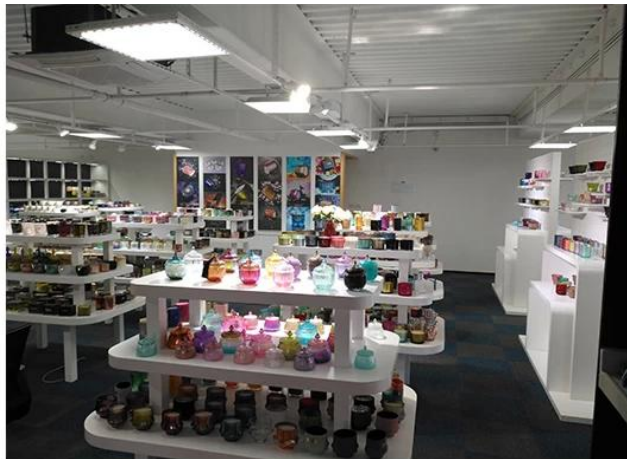

## Istabas vitrīnas paraugs

Saulainie stikla trauki ir vairāk nekā **5000 priekšmetu Šenženas paraugu telpā**plašu izvēli. tas uzvarēja lieliski [klientu novērtējums](#). Laipni lūdzam Shenzhen birojā! Attēls ir šādstikai **viena daļa no mūsu piederošajiem dizaina sveču turētājiem**, Laipni lūdzam Shenzhen birojā, lai atrastu savus izlases, tas sagādās jums lielu pārsteigumu, jo ir grūti atrast citu tādu piegādātāju kā šis Ķīnā.