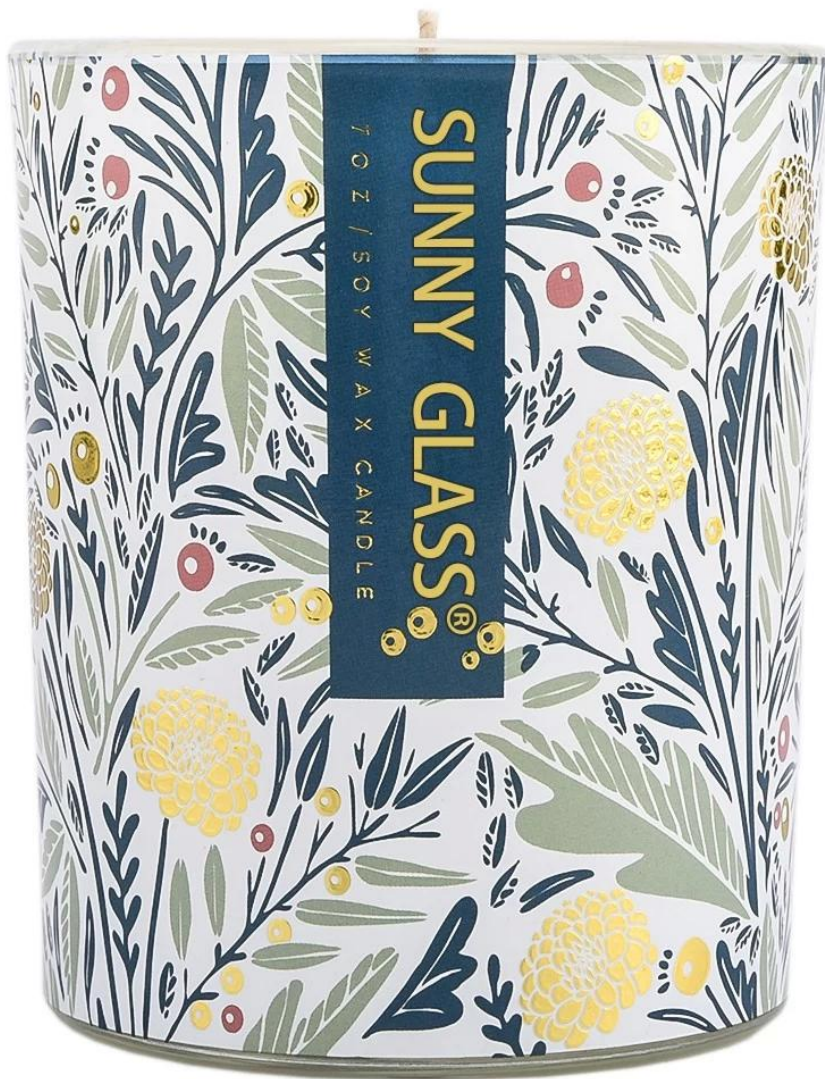

krāsaini stikla sveču trauki pavasara sērijas unikālas sveču burkas

Kāpēc izvēlēties saulainus stikla traukus

- Vislielākā apņemšanās **dizains**, nekad nav ieslēgta kompresija **kvalitāti**
- Saulaini stikla izstrādājumi stingri **aizsargāt klientus" dizainu**, visi jaunizveidotie izstrādājumi no mums nav tikuši kopēti trīs gadus.
- **Produkta kvalitāte** ir Sunny Glassware galvenā uzmanība. Sunny Glassware reiz nojauca 80 000 stikla trauku ar tikko redzamu plankumu.

Sveču burkas Apraksts

Izmērs: 81mm * 98mm

Šai jaunajai sērijai ir pielāgota uzlīmju apdruka, ko var izmantot pavasara kolekcijā. Stikla izmērs ir piemērots apmēram 8 unces vaska noturēšanai.

SUNNY GLASS
7oz / SOY WAX CANDLE

SUNNY GLASS®

7 OZ / SOY WAX CANDLE

SUNNY GLASS®

7 OZ / SOY WAX CANDLE

Sveču piederumi

Komanda un birojs

Rūpnīcas izstāde

FACTORY