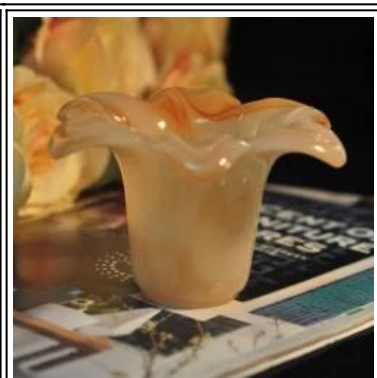

## More Product Pictures

Similar Products Link

[Cilindra tējas sveces  
svečturis](#)

[Apaļš mazs tējas gaismas  
turētājs](#)

[Ziedu formas cilindra nefrita  
dzintara krāsas dekoratīvās  
stikla sveču burkas sveču  
turētājs](#)