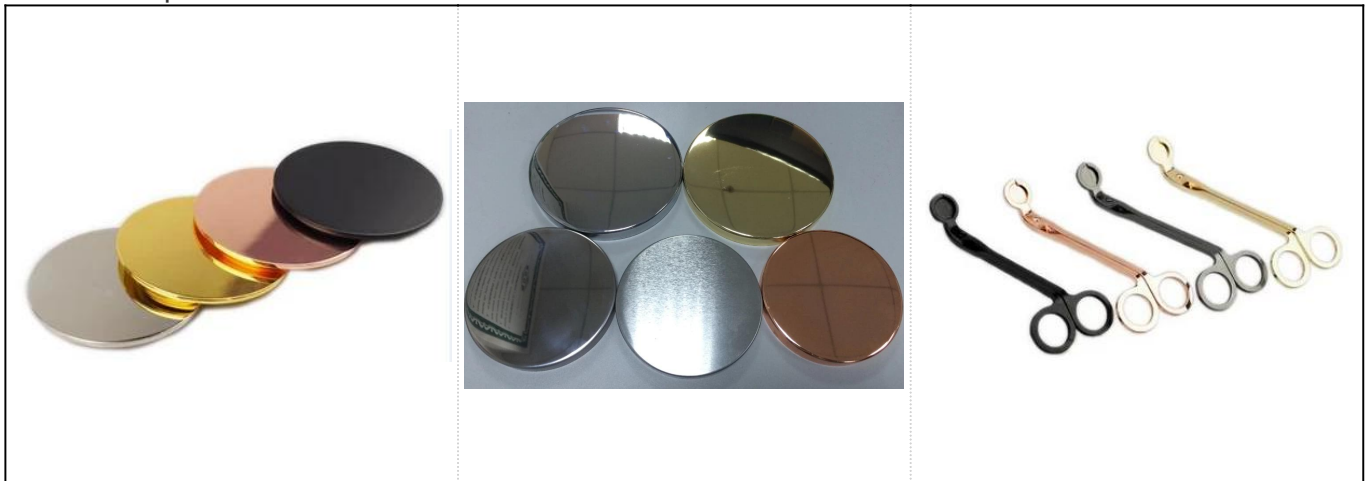

Deep Blue

S16017-130 13.5×13.5×13.0cm
A

B

C

D

E

F

Atbilstošie piederumi: