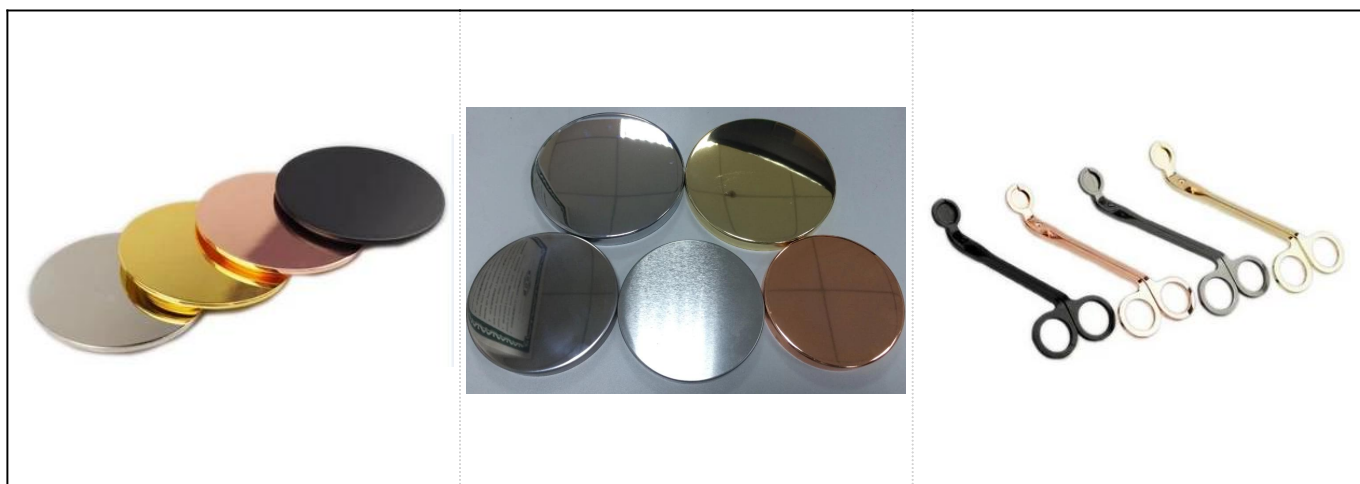

Atbilstoši aksesuāri: