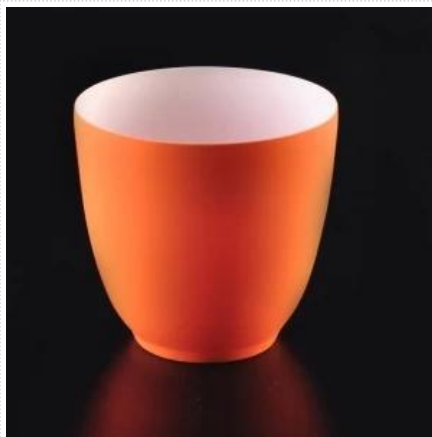

Produkta izmantošana

1. Keramikas kannu turētājus var izmantot kāzu dekorēšanā, mājas dekorēšanā, ballītēs, banketos utt.
2. Šis sveču kontainers ir ļoti lielisks kā krāšņs notikuma centrs
3. Keramikas sveču burkas var dekorēt jūsu iekštelpās un ārpus tām ar šo delikātu sveču turētāju.

4. Keramikas sveču trauks ir brīnišķīga dāvana kā māju apsildīšana un citi pasākumi.

More Product Pictures

[Similar Products Link](#)

[Dekoratīvs tukšs betona sveču turētājs](#)

[Oranžas krāsas keramikas sveču turētājs ar plānāku sienu](#)