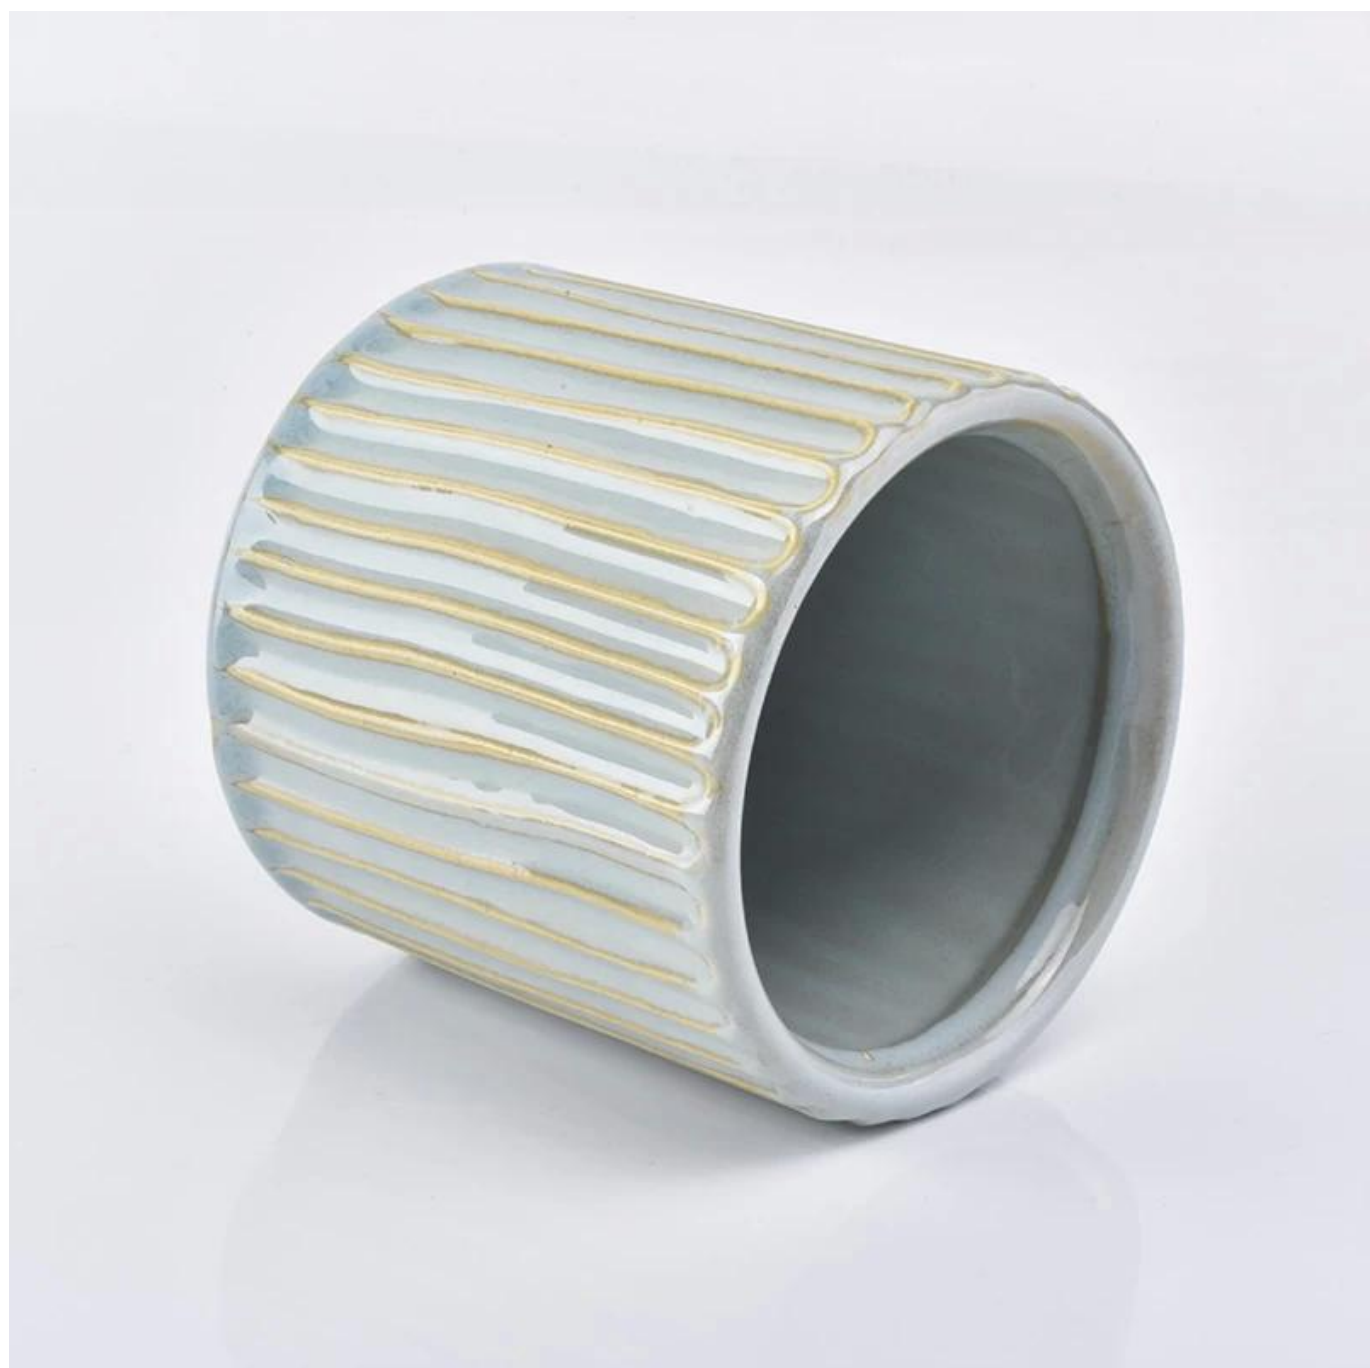

Dekoratīvu keramikas sveču burku vairumtirdzniecība

Product Details

Elementa nosaukums	Dekoratīvu keramikas sveču burku vairumtirdzniecība
Lietas numurs	SGYC19012238
Izmērs	Augšējā dia: 100mm Apakšējā dia: 100mm Augstums: 100mm Svars: 350g Tilpums: 580ml
Jauda	10oz 14oz 16oz utt. Tas ir pieejams
Paraugu ņemšanas laiks	1,5 dienas, ja produktu forma un izmērs pastāv 2,15 dienas, ja jums nepieciešama jauna produktu forma un izmērs
Iepakojums	24gab. / 36gab. / 48gab. Regulāra drošības pakošana utt. Eksporta kastītei ar olu dalītāju
MOQ	5000gab
Piegādes laiks	35 dienu laikā pēc apstiprinātā pasūtījuma
Maksājuma nosacījumi	30% depozīts T / T iepriekš, atlikums pēc B / L kopijas parādīšanas
Produkta īpašības	<ol style="list-style-type: none">1. Augsta kvalitāte un konkurētspējīgas cenas2. FDA, SGS, LFGB tests utt.3. Videi draudzīgs4. Tas galvenokārt ir vērstas uz kāzām, ballītēm, mājām, bāriem utt.5. mašīnā izgatavoti stikla sveču turētāji

More Product Pictures

hand
Every SCANPAN aluminum product is cast by hand and goes through eight sets of hands. The minutely-controlled process begins with recycled

dition
ovatio
by its premium products and rec...
... in 2016

... the impact of
... stainless steel,
... copper
... SCANPAN here
... includes 21 rods,
... cookware and 13
... and functional it
... Made in India
... cookware range
... copper designs
... and serving. The
... multi-layer cook
... steel inside dur
... for excellent heat
... 100% steel base f
... compatibility, an
... a beautiful design
... also delivers best
... make cooking ea
... dry-free non-st
... markings, steel
... steel handles, the
... longer feet have
... optimum heat in
... SCANPAN like
... seen in design?
... hidden here with