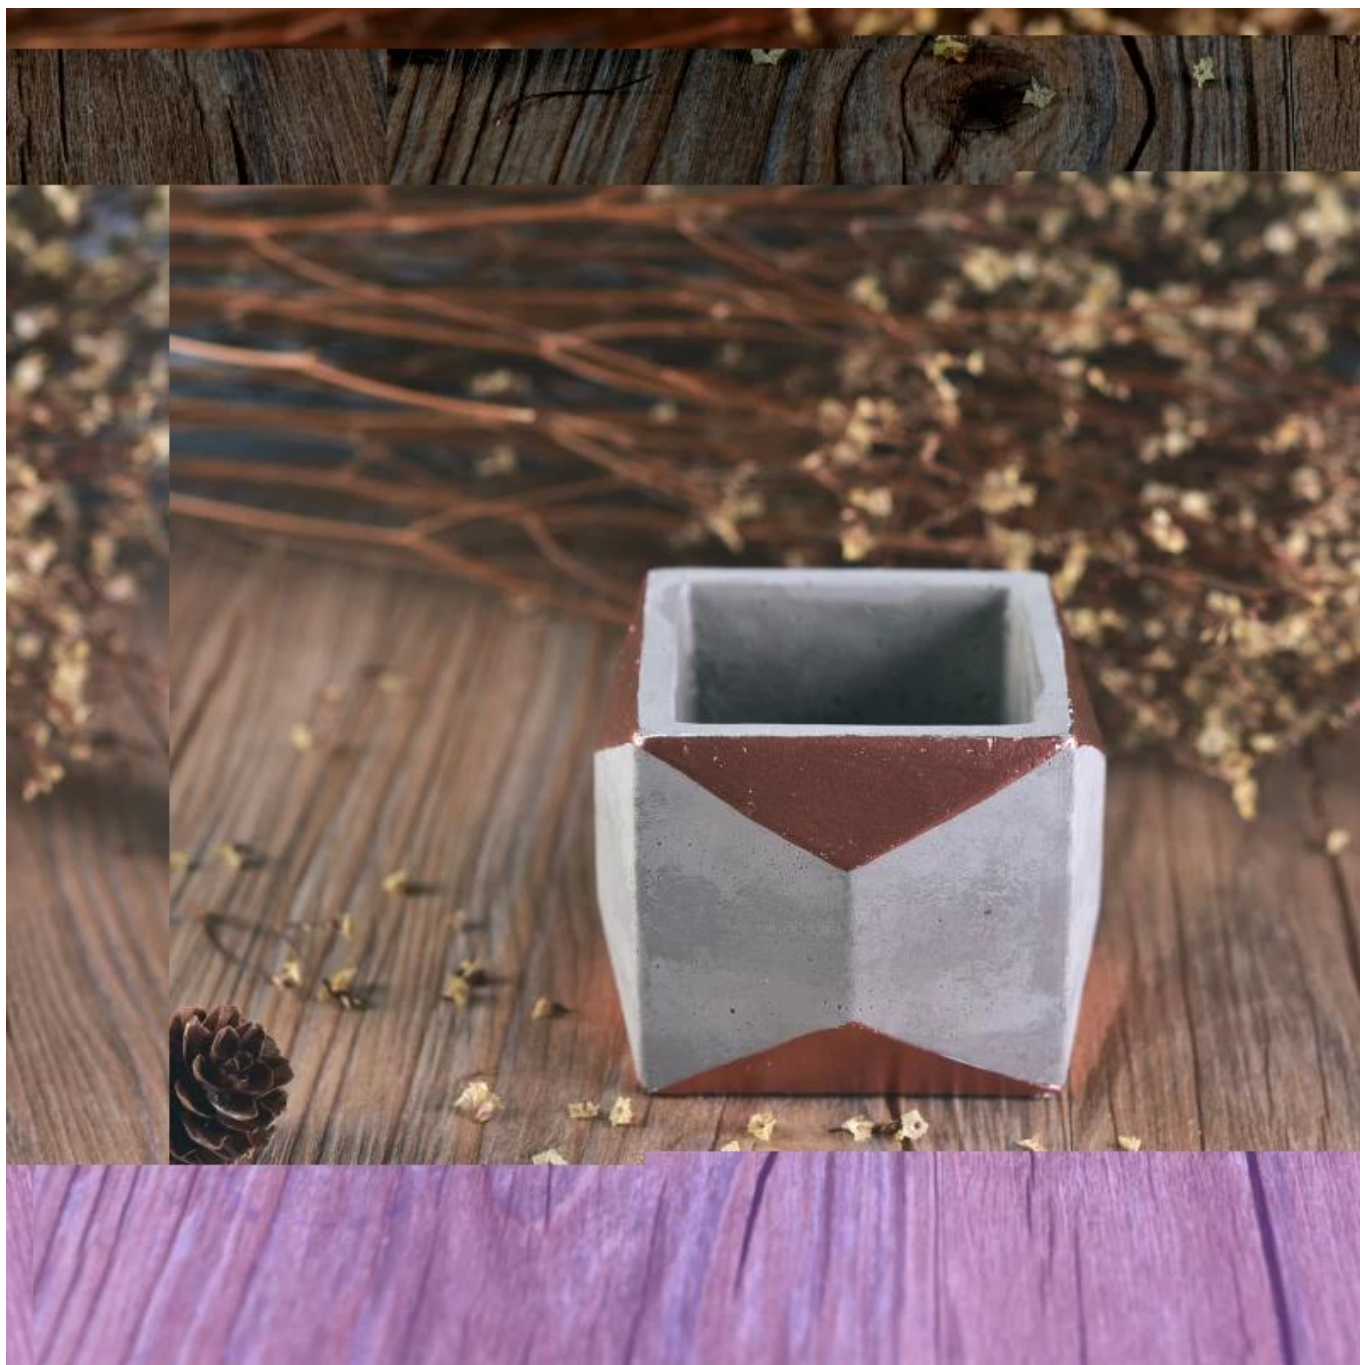

2. Šis sveču kontainers ir ļoti lielisks kā krāšņs notikuma centrs
3. Keramikas sveču burkas var dekorēt jūsu iekštelpās un ārpus tām ar šo izsmalcināto rožu figūras stikla sveču turētāju.
4. Keramikas sveču trauks ir brīnišķīga dāvana kā māju apsildīšana un citi pasākumi.

More Product Pictures