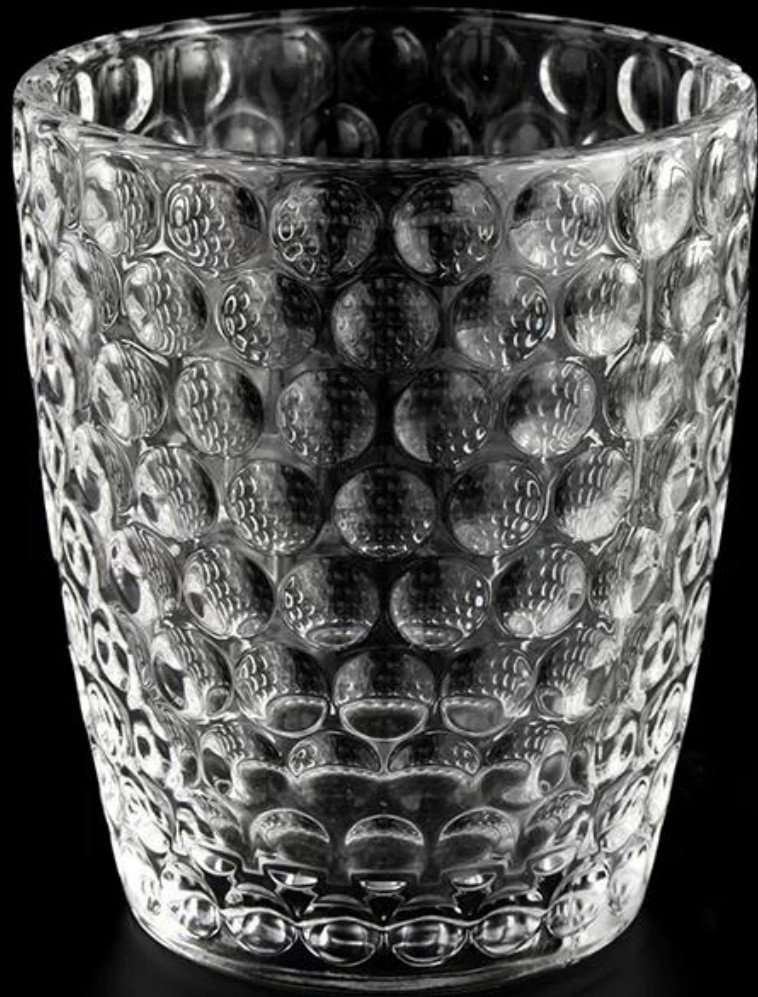

<b>Mērs</b>	Preces Nr.: SGYH22022308 Augšējais diametrs: 82 mm Apakšējais diametrs: 61 mm Augstums: 99,3 mm Svars: 327g Tilpums: 310 ml MOQ: 50 000 gab
<b>Iepakojšana</b>	Normāls iepakojums, individuāla dāvanu kaste, PVC kaste, logu kaste, krāsu kaste, balta kaste utt
<b>Piegādes laiks</b>	35 dienu laikā pēc parauga un pasūtījuma apstiprināšanas
<b>Maksājuma termiņš</b>	30% depozīts ar T/T iepriekš un atlikums pret B/L kopiju
<b>Sūtījums</b>	Pa jūru, pa gaisu, ar Express un jūsu kuģniecības aģents ir pieņemams
<b>Lietošanas gadījums</b>	Mājas dekorēšana, kāzu dekorēšana, kāzu labvēlība, dekorācijas uzlabošana,