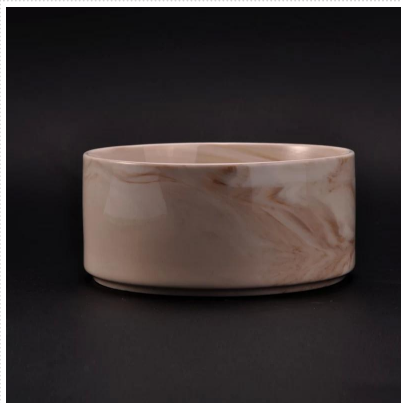

Plūstošu smilšu efekta keramikas sveču turētājs ar vāku

Product Details

Lietas numurs.	SGSQ18070506
Materiāls	dimanta raksta keramikas sveču burka ar zeltainu iekšpusi
Amatniecība	roku darbs keramikas sveču turētāji ar zaļu glazūru
Paraugu laiks	1. 5 dienas, ja ir keramikas forma un izmērs 2. 15 dienas, ja jums nepieciešama jauna forma un izmēra keramika
Produkta ietilpība	500 000 ~ 1 000 000 gabali mēnesī
Produktu īpašības	1. Roku darbs mājas dekoru keramikas sveču turētājs 2. izmanto aromātiskām svecēm, vasku utt 3. Ja nepieciešams, tas var būt dažādu krāsu modelis un formas

Produkta izmantošana

1. Keramikas kanldu turētājus var izmantot kāzu dekorēšanā, mājas dekorēšanā, ballītēs, banketos utt.
2. Šis sveču konteiners ir ļoti lielisks kā krāšņs notikuma centrs

3. Keramikas sveču burkas var dekorēt jūsu iekštelpās un ārpus tām ar šo izsmalcināto rožu figūras stikla sveču turētāju.

4. Keramikas sveču trauks ir brīnišķīga dāvana kā māju apsildīšana un citi pasākumi.

More Product Pictures

Similar Products Link

Dekoratīva ar rokām darināta
sojas vaska keramikas
aromātiska sveču burka

Karstā pārdošanas matēta balta
marmora sveču bļoda mājas aromātam