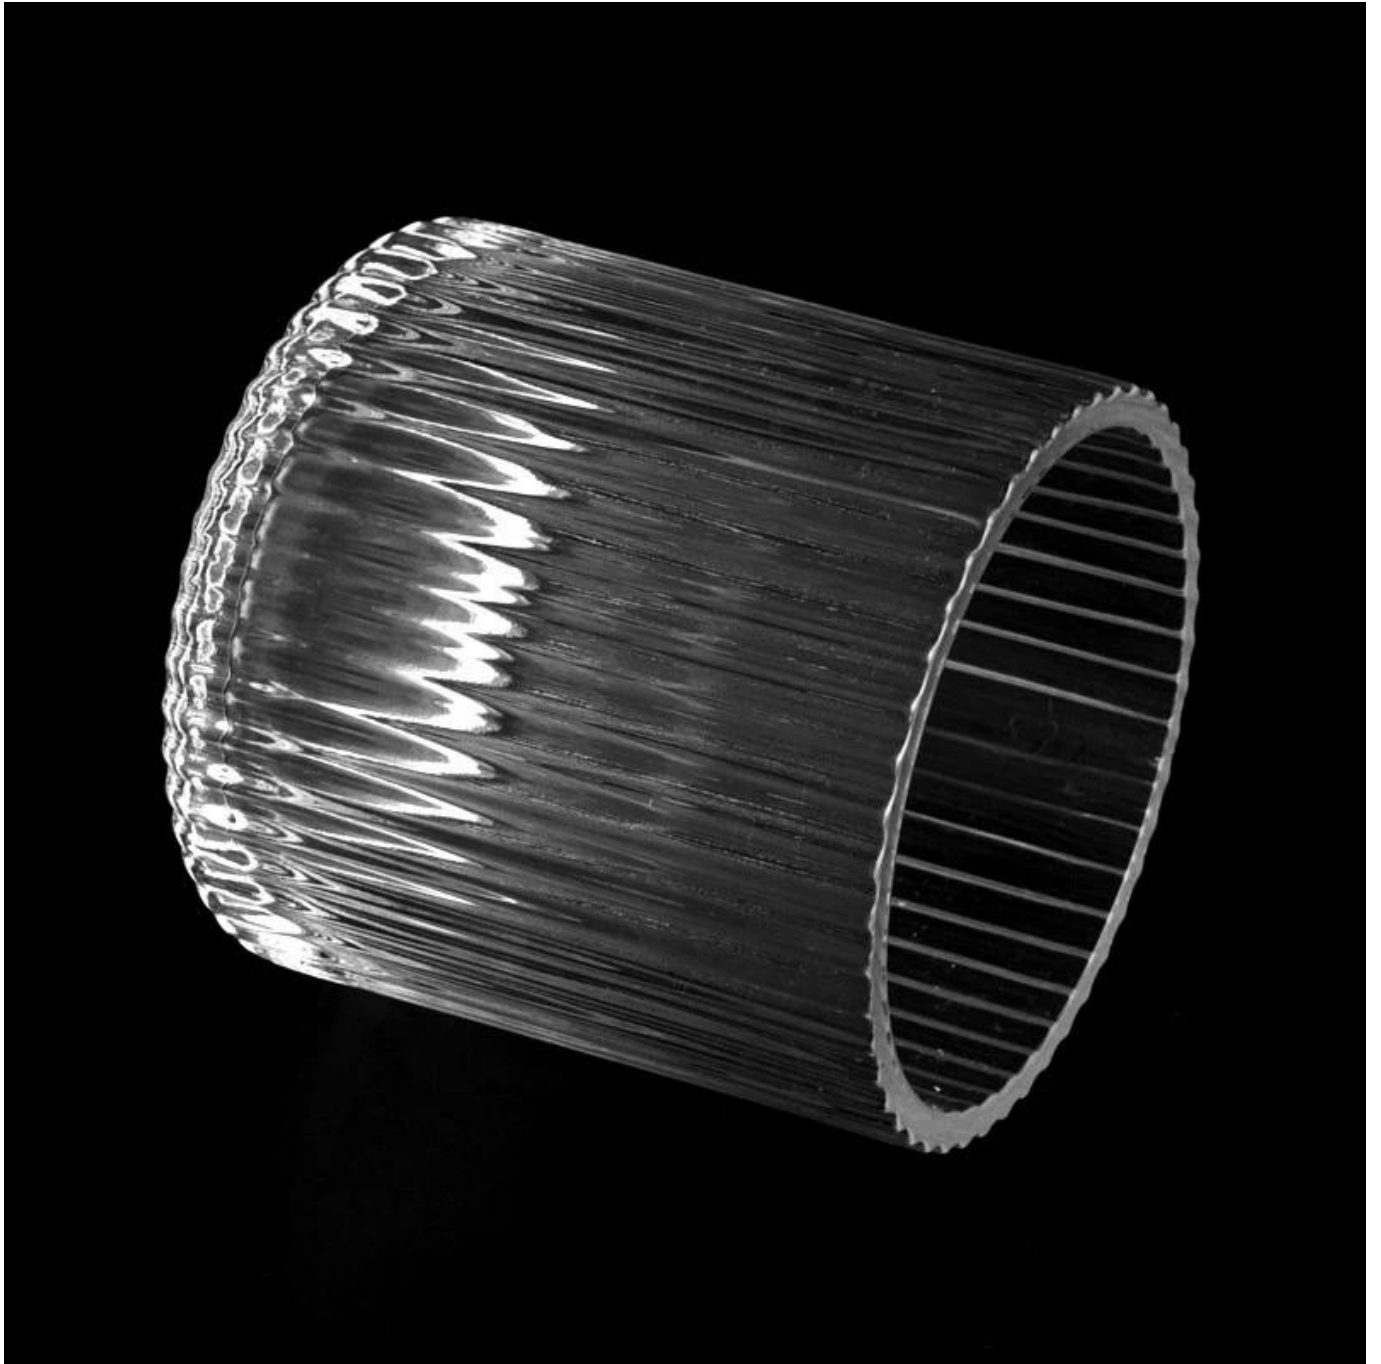

rievota stikla burka sveču izgatavošanai 7 unces stikla sveču trauks

Kāpēc izvēlēties saulainus stikla traukus

- Vislielākā apņemšanās **dizains**, nekad nav ieslēgta kompresija **kvalitāti**
 - Saulaini stikla izstrādājumi stingri **aizsargāt klientus" dizainu**, visi jaunizveidotie izstrādājumi no mums nav tikuši kopēti trīs gadus.
 - **Produkta kvalitāte** ir Sunny Glassware galvenā uzmanība. Sunny Glassware reiz nojauca 80 000 stikla trauku ar tikko redzamu plankumu.
-

Sveču burkas Apraksts

Izmērs: 79mm*79mm)

Šī burka ir caurspīdīga, un tai ir rievots izskats. Stikla izmērs ir piemērots apmēram 7 unces vaska noturēšanai.

Sveču piederumi

Komanda un birojs

Rūpnīcas izstāde