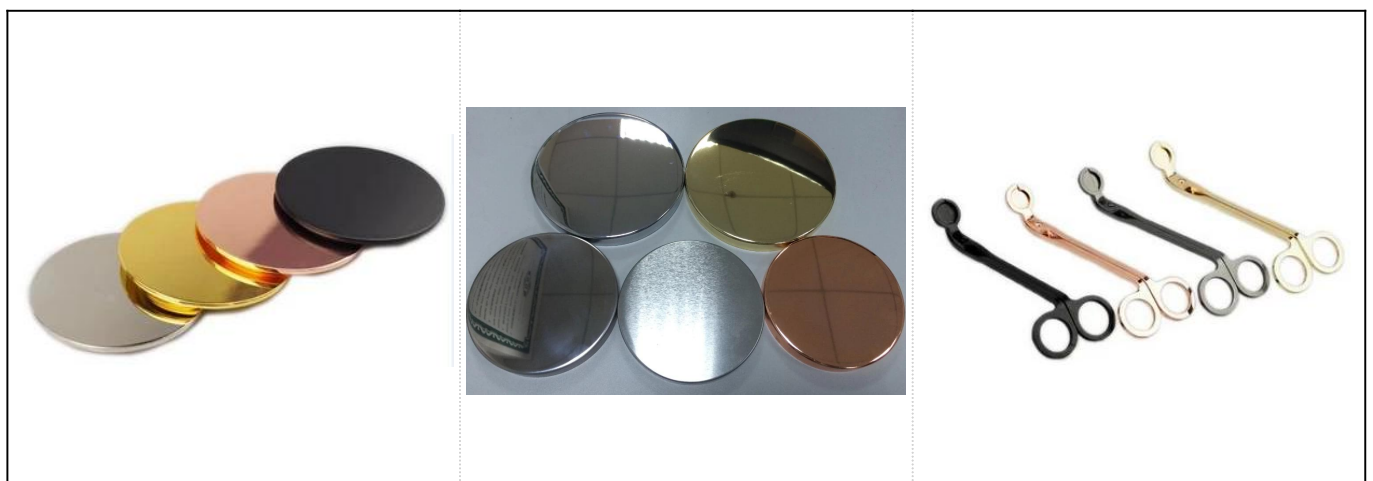

Iepakojums	24/36/48/72 gab. Vienā eksporta iepakojuma kastītē - Krāsu / baltas / brūnas kastes iepakojums - Grezna dāvanu kastes iepakojšana - Iepakojuma saraušanās - Individuāls / komplektēts kastes iepakojums - Pielāgota iepakojšana
Mūsu spēks	- Mēs esam profesionāli svečturis ražotājs, galvenais dažādu veidu sveču turētāji, sākot no stikla sveču turētājs, keramikas sveču turētājs, marmora sveču turētājs, Betona sveču turētājs, Alvas sveču turētājs, Nerūsējoša sveču burka utt. - Ideāls mājas / veikala / lielveikala / restorāna / viesnīcas / bāra / KTV utt. - Ar profesionālu dizaineru komandu, kas var palīdzēt izstrādāt un atvērt jaunu veidni, pamatojoties uz jūsu prasībām. - Pēcapstrāde: krāsu pārklājums, apšuvums, dzīvsudrabs, zaigojošs, gravējums, apdruka, uzlīme, izsmidzināšanas krāsa, sals, zelta pārklāšana, roku zīmēšana utt. - Mazs MOQ ir pieņemams. Mums ir regulāri produkti jūsu atbalstam.
Mūsu serviss	* Atbildiet jums 24 stundu laikā * Produktu klāsts jūsu izvēlei * Pilnīgi ražošanas sistēma * Kvalificēti rūpnīcas darbinieki * Gan mašīnu līnija, gan rokām darināta līnija jūsu pakalpojumam * Pieredzējusi QC komanda vispusīgi un stingri pārbauda produktus atbilstoši AQL standartam * Radošais dizainers ik mēnesi ievieš jaunus produktus vairāk nekā 15 stilos * Profesionāla loģistikas nodaļas piegāde durvju apkalpošanai
MOQ	3000gab

Atbilstoši aksesuāri: